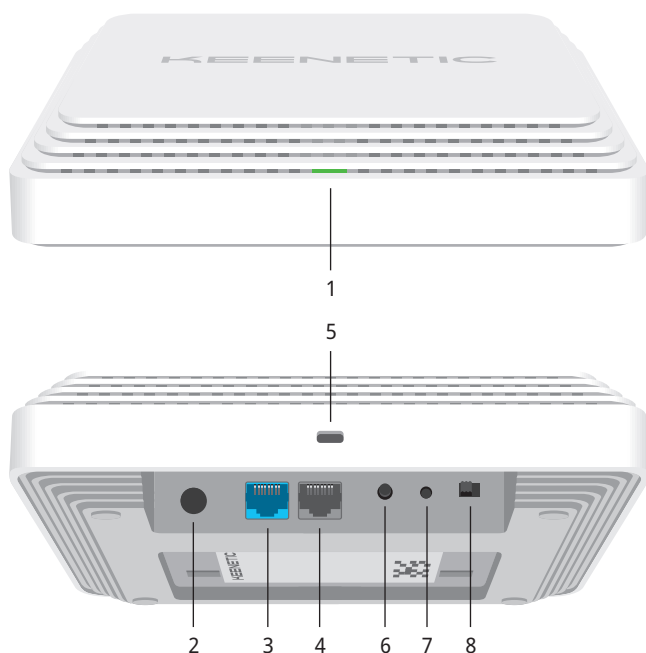

1. Индикатор Статус
2. Разъем питания
3. Сетевой порт 0 - PoE
4. Сетевой порт 1
5. Слот для замка Kensington
6. Кнопка управления сетью Wi-Fi
7. Кнопка сброса настроек
8. Переключатель режима работы

Информация для заказа

Название	Парт-номер	Краткое описание
Keenetic Voyager Pro (KN-3510)	Одно устройство: KN-3510-01RU Четыре устройства: KN-3510-41RU	Гигабитный интернет-центр с Mesh Wi-Fi 6 AX1800, анализатором спектра Wi-Fi, 2-портовым Smart-коммутатором, переключателем режима роутер/ретранслятор и питанием Power over Ethernet

* Гарантийный срок интернет-центра составляет три года, плюс один дополнительный год гарантии, если покупка была зарегистрирована на сайте Keenetic.

**574 и 1201 Мбит/с — максимальные скорости работы на физическом уровне по стандарту 802.11ax при соединении с адаптерами, использующими два пространственных потока и канал 40/80 МГц для приема и передачи. Действительная скорость передачи данных в беспроводной сети зависит от особенностей и настроек клиентского оборудования, числа клиентов в сети, препятствий на пути прохождения сигнала, а также наличия других беспроводных сетей и радиопомех в том же диапазоне.

*** Не входит в набор из четырех устройств.

KEENETIC

© ООО «Кинетик», 2021. © Keenetic Ltd., 2021. Все права защищены.

Воспроизведение, адаптация, перевод и распространение данного документа или любой его части без предварительного письменного разрешения Keenetic запрещены — за исключением случаев, допускаемых законодательством об авторском праве. Упоминаемые названия продуктов или компаний могут быть товарными знаками или знаками обслуживания соответствующих правообладателей. Keenetic оставляет за собой право вносить изменения и улучшения в любой продукт, описанный в этом документе, а также в сам документ в любое время без предварительного уведомления.