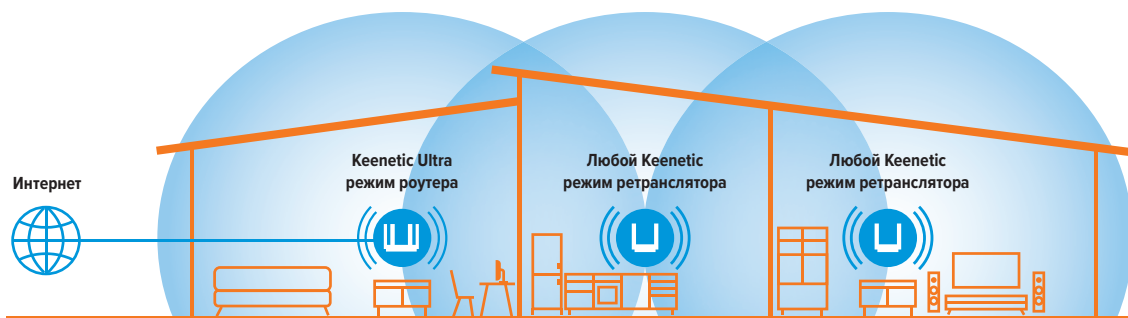

МОБИЛЬНОЕ УПРАВЛЕНИЕ

Для настройки и централизованного управления всеми вашими интернет-центрами и Wi-Fi-системами, независимо от их расположения и из любого места, где есть интернет, Keenetic предлагает удобное мобильное приложение, единый облачный аккаунт и современный адаптивный веб-интерфейс с безопасным удаленным доступом. Отслеживайте события, скорость и трафик на отдельных интернет-центрах или клиентских устройствах, настраивайте расписание доступа и контентную фильтрацию для членов вашей семьи, гостей или целой бизнес-команды.