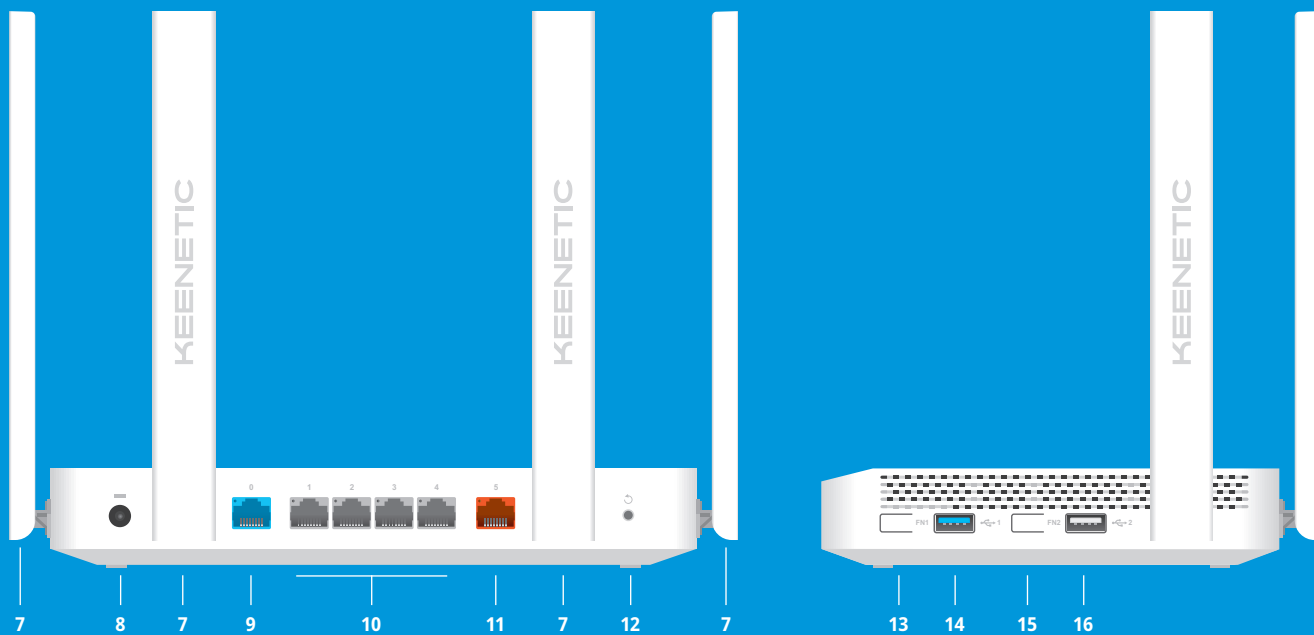

КОМПЛЕКТАЦИЯ

- Устройство
- Адаптер питания
- Кабель Ethernet
- Инструкция по применению

ОБНОВЛЕНИЯ И ГАРАНТИЯ

- Обновления: до 03.2027
- Гарантия: 3 года + 1***

1. Индикатор Статус
2. Индикатор Интернет
3. Индикатор FN1
4. Индикатор FN2
5. Индикатор сети Wi-Fi
6. Кнопка управления сетью Wi-Fi
7. Антенны Wi-Fi
8. Разъем питания
9. Порт Ethernet для подключения к провайдеру
10. Порты Gigabit Ethernet
11. Порт 2,5 Gigabit Ethernet
12. Кнопка Сброс
13. Кнопка FN1
14. Порт USB 3.0
15. Кнопка FN2
16. Порт USB 2.0