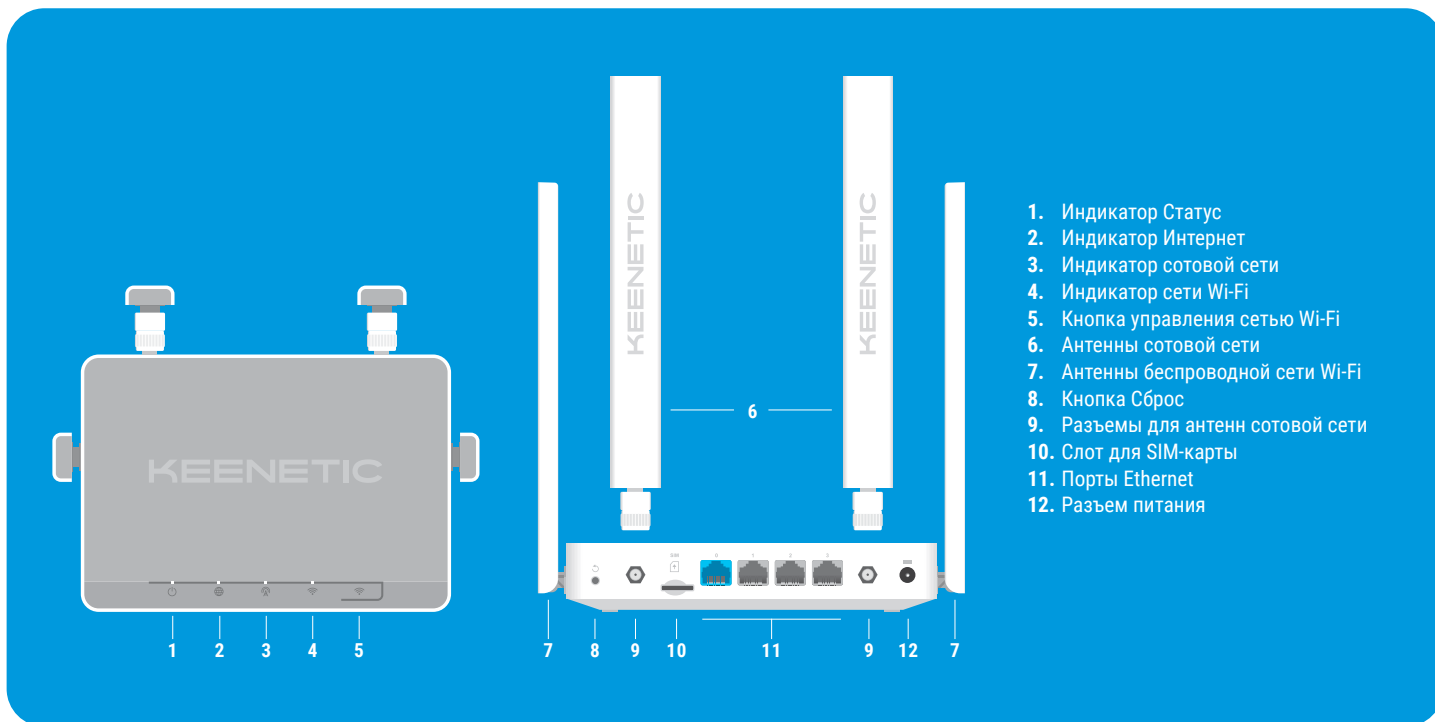

- Расписание доступа по клиентам или интерфейсам
- Гостевой хотспот с авторизацией (Captive Portal)

ДИАГНОСТИКА И УПРАВЛЕНИЕ

- Облачная система удаленного мониторинга и управления
- Мобильное приложение для Android и iOS
- Веб-конфигуратор с мастером быстрой настройки и HTTPS защитой
- Командная строка (CLI) по TELNET/SSH
- Возможность управления из внешней сети
- Резервирование и восстановление конфигурации
- Автоматическое обновление системы
- Журналирование системных событий

ФИЗИЧЕСКИЕ ХАРАКТЕРИСТИКИ И УСЛОВИЯ ОКРУЖАЮЩЕЙ СРЕДЫ

- Размеры устройства без учета антенн, Ш x Г x В: 159 мм x 110 мм x 29 мм
- Масса устройства: 236г
- Диапазон рабочих температур: 0-40°C
- Влажность окружающего воздуха при работе: 20-95%
- Напряжение электропитания: 100-240 В 50/60 Гц

КОМПЛЕКТАЦИЯ

- Устройство
- Две 4G-антенны с разъемами SMA
- Адаптер питания
- Кабель Ethernet
- Инструкция по применению

ОБНОВЛЕНИЯ И ГАРАНТИЯ

- Обновления: до 02.2027
- Гарантия: 3 года + 1*

1. Индикатор Статус
2. Индикатор Интернет
3. Индикатор сотовой сети
4. Индикатор сети Wi-Fi
5. Кнопка управления сетью Wi-Fi
6. Антенны сотовой сети
7. Антенны беспроводной сети Wi-Fi
8. Кнопка Сброс
9. Разъемы для антенн сотовой сети
10. Слот для SIM-карты
11. Порты Ethernet
12. Разъем питания