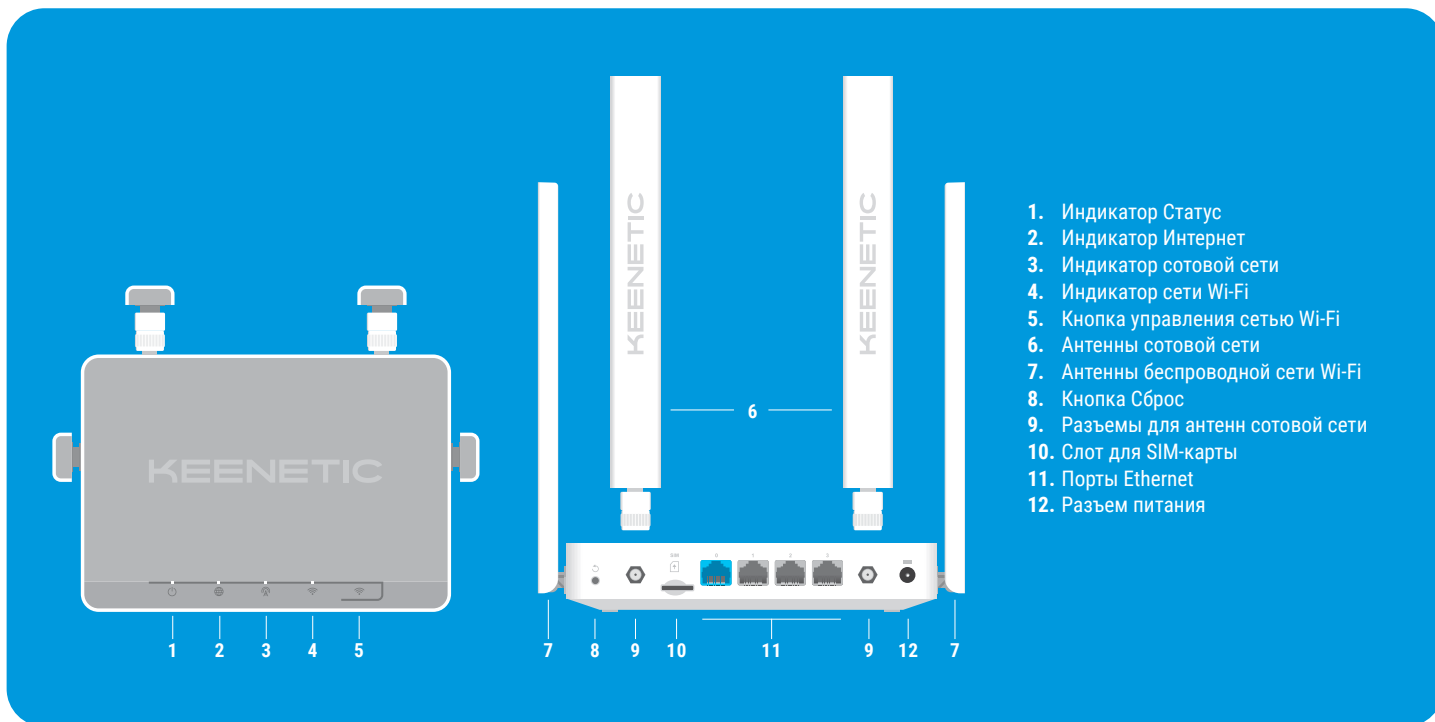

ФИЗИЧЕСКИЕ ХАРАКТЕРИСТИКИ И УСЛОВИЯ ОКРУЖАЮЩЕЙ СРЕДЫ

- Размеры устройства без учета антенн, Ш x Г x В: 159 мм x 110 мм x 29 мм
- Масса устройства: 236г
- Диапазон рабочих температур: 0–40°C
- Влажность окружающего воздуха при работе: 20–95%
- Напряжение электропитания: 100–240 В 50/60 Гц

КОМПЛЕКТАЦИЯ

- Устройство
- Две 4G-антенны с разъемами SMA
- Адаптер питания
- Кабель Ethernet
- Инструкция по применению

ОБНОВЛЕНИЯ И ГАРАНТИЯ

- Обновления: до 02.2027
- Гарантия: 3 года + 1*

1. Индикатор Статус
2. Индикатор Интернет
3. Индикатор сотовой сети
4. Индикатор сети Wi-Fi
5. Кнопка управления сетью Wi-Fi
6. Антенны сотовой сети
7. Антенны беспроводной сети Wi-Fi
8. Кнопка Сброс
9. Разъемы для антенн сотовой сети
10. Слот для SIM-карты
11. Порты Ethernet
12. Разъем питания