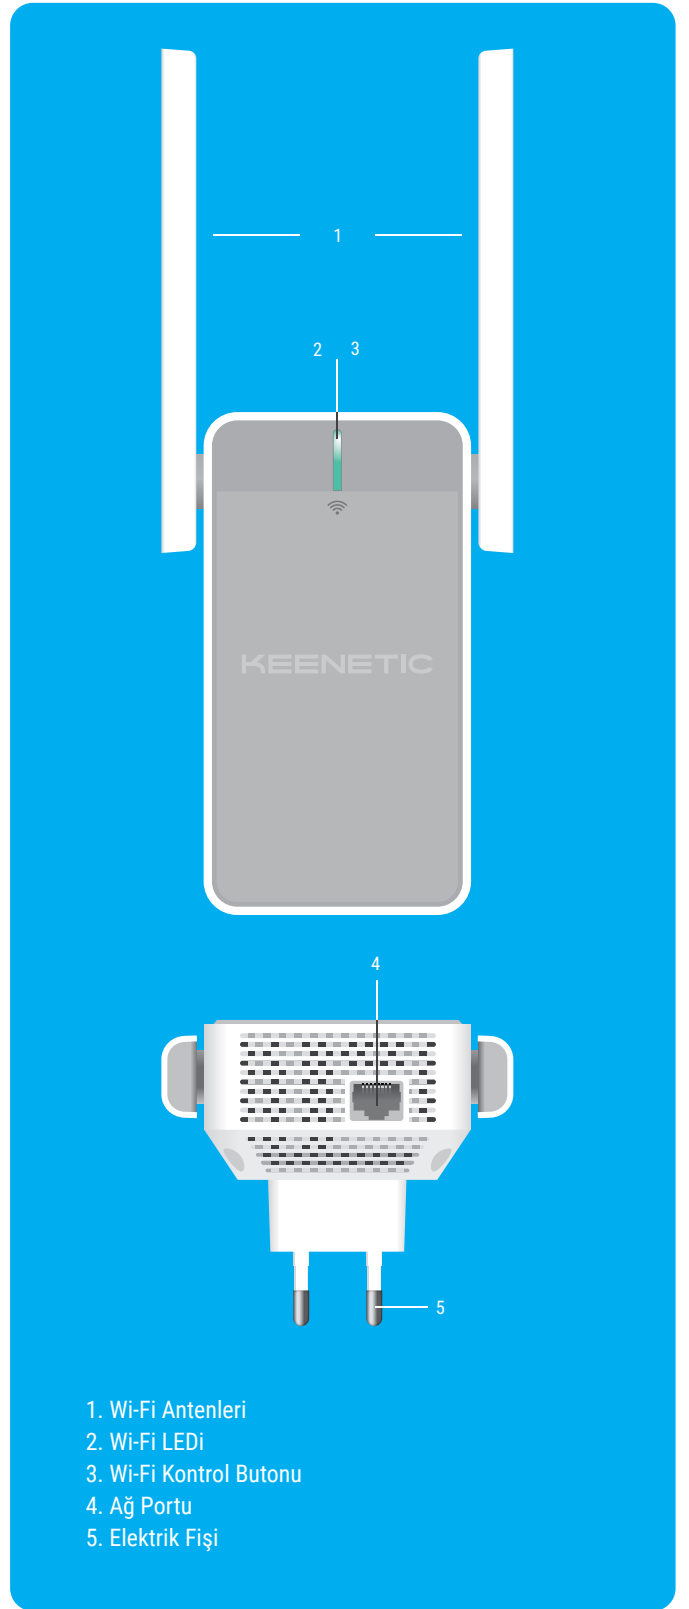

Temel özellikler

- Model no: KN-3211
- İşlemci: MT7628N 575 MHz
- RAM: 64 MB DDR2
- Flash memory, Dual Image: 32 MB
- Wi-Fi sınıfı: N300
- Antenler: 3 dBi
- Ethernet portları: 1 x 100 Mbps
- WPS/Wi-Fi butonu
- Wi-Fi Mesh Sistemi

Performans

- 2.4 GHz Wi-Fi ağı: 300 Mbps (802.11n)*

Kablosuz ağ

- Kesintisiz dolaşım 802.11k/r/v
- WEP, WPA-PSK
- WPA2-PSK, WPA2-Enterprise
- WPA3-PSK, WPA3-Enterprise, OWE
- Çoklu SSID ve Konuk Ağı
- MAC adresi aracılığıyla erişim kontrolü
- Wi-Fi Multimedia (WMM)

Özellikler ve protokoller

- KeenDNS aracılığıyla doğrudan veya cloud erişimi

Sorun giderme ve yönetim

- Bulut temelli Uzaktan Ağ İzleme ve Yönetim (RMM)
- Android ve iOS için mobil uygulama
- İlk Kurulum Sihirbazı ve HTTPS güvenliğine sahip Web Arayüzü
- TELNET/SSH aracılığıyla Komut Satırı (CLI)
- Harici ağdan kontrol etme seçeneği
- Konfigürasyon yedekleme ve geri yükleme
- Otomatik OS güncellemeleri
- Sistem olay günlüğü

Fiziksel özellikler ve ortam gereksinimleri

- Anten hariç cihaz boyutları (g, d, y):
  68 mm x 41 mm x 128 mm
- Cihaz ağırlığı: 156 g
- Çalışma sıcaklığı: 0-40 °C
- Çalışma nemi: %20-95 yoğunlaşmayan
- Güç adaptörü gerilimi: 100-240 V 50/60 Hz

Paket içeriği

- Cihaz
- Ethernet kablosu
- Hızlı başlangıç rehberi

1. Wi-Fi Antenleri
2. Wi-Fi LEDi
3. Wi-Fi Kontrol Butonu
4. Ağ Portu
5. Elektrik Fişi

Sipariş bilgileri

Model adı	Part number	Kısa açıklama
Keenetic Buddy 4 (KN-3211)	KN-3211-01-EU	N300 Mesh Wi-Fi Menzil Genişletici Ethernet Portu ile

* 300 Mb/sn, iletim ve alım için iki uzamsal akış ve 40 MHz kanal bant genişliği kullanarak istemcilere bağlanırken kullanılan, 802.11n spesifikasyonlarından türetilen maksimum kablosuz sinyal hızıdır. Gerçek veri çıkışı ve kablosuz kapsama alanı değişebilir ve ekipmanın özellikleri ve ayarları, ağdaki istemci cihazlarının sayısı, sinyal yayılımının önündeki engeller, diğer kablosuz ağların varlığı ve/veya radyo paraziti nedeniyle azalabilir.

KEENETIC

© Keenetic Limited., 2024. Tüm hakları saklıdır.
Burada adı geçen ürün veya şirketlerin adları, ilgili sahiplerinin ticari markaları veya hizmet markaları olabilir.
Keenetic Ltd. önceden haber vermeksizin herhangi bir üründe değişiklik ve geliştirme yapma hakkını saklı tutar.