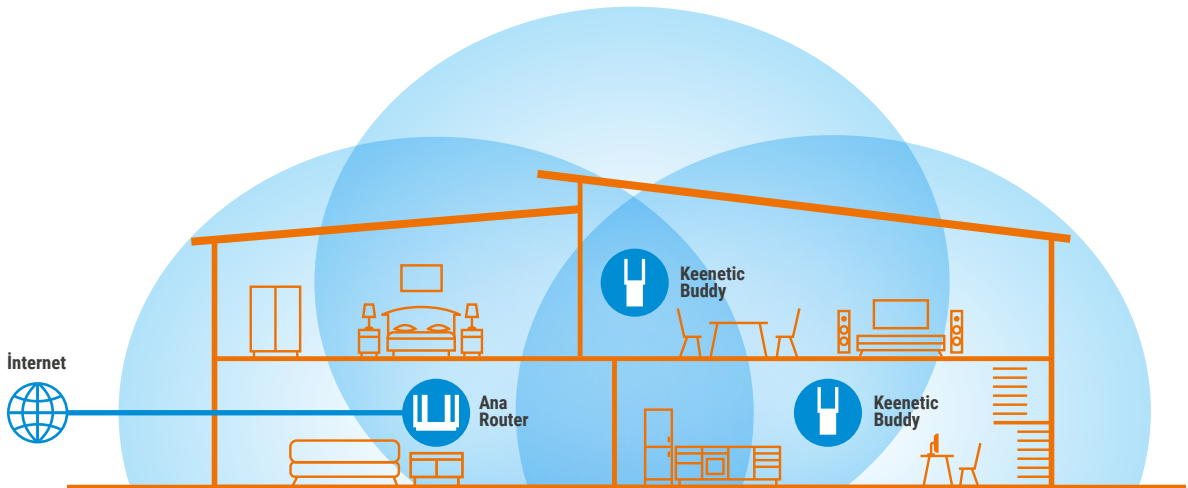

### N300 Mesh Wi-Fi Menzil Genişletici Ethernet Portu ile

Buddy, istediğiniz yerde güvenilir, sürekli ve güvenli Wi-Fi'nin keyfini çıkarma özgürlüğü sunar. Keenetic Buddy'leri router markası den bağımsız olarak mevcut bir ağa bağlayarak, Wi-Fi'nin ulaşmadığı bölgeler ve sinyalin zayıf olduğu alanlar ortadan kaldırılarak, evin tüm alanında sorunsuz bir Wi-Fi elde edilir. Keenetic Buddy, aynı anda birden fazla cihaza ihtiyaç duyan aileler, yoğun kullanıcılar ve benzer şekilde işletmeler için idealdir.

Kurulumu basit. Tüm evinizi kapsayan bir Wi-Fi için tek ihtiyacınız bir duvar prizi. Herhangi bir Keenetic Mesh Wi-Fi yönlendiricisine Keenetic Buddy'lerin eklenmesi, merkezi olarak yönetilen, çok düğümlü, çok bölümlü, esnek, kurallara dayalı kesintisiz dolaşıma sahip ve mevcut Ethernet kablolamadan veya kablosuz bağlantıdan yararlanabilen Tüm Ev Wi-Fi Sistemi oluşturacaktır.