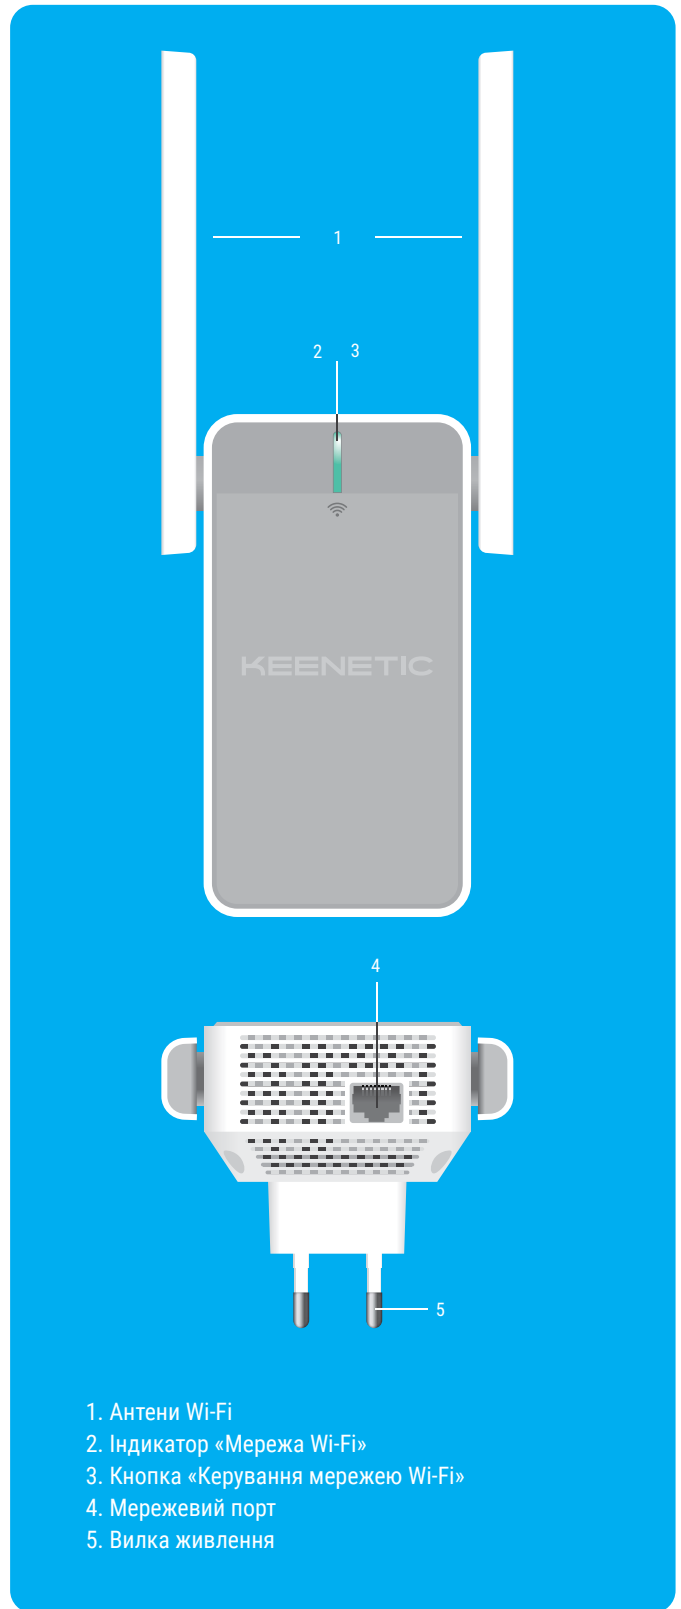

Фізичні характеристики та умови навколишнього середовища

- Розміри пристрою без антен, Ш x Г x В: 68 мм x 41 мм x 128 мм
- Вага пристрою: 156 г
- Робоча температура: 0–40 °C
- Робоча вологість: 20–95% без конденсації
- Напруга живлення: 100-240 В 50/60 Гц

Комплектація

- Пристрій
- Кабель Ethernet
- інструкція із застосування

1. Антени Wi-Fi
2. Індикатор «Мережа Wi-Fi»
3. Кнопка «Керування мережею Wi-Fi»
4. Мережевий порт
5. Вилка живлення

Інформація для замовлення