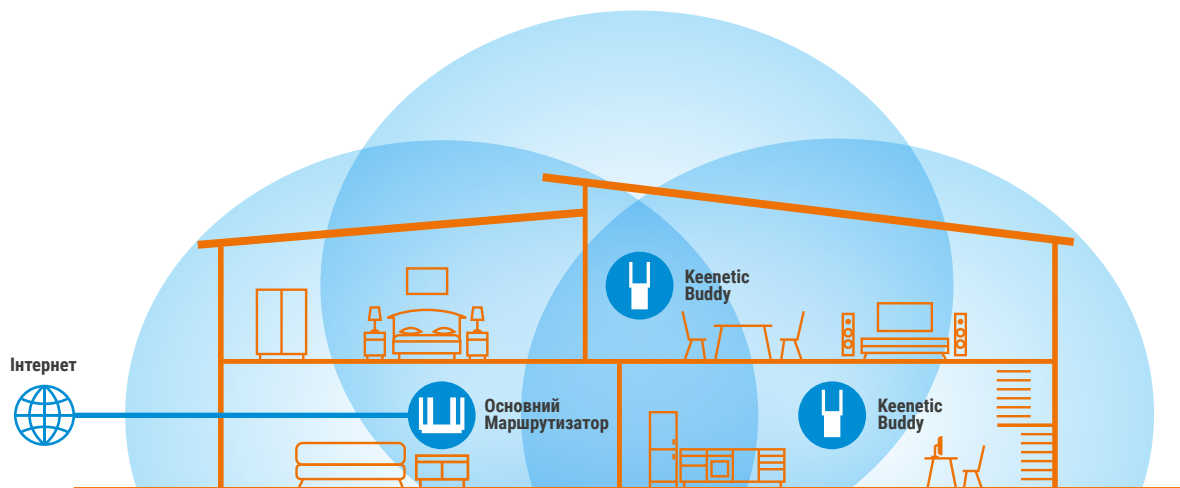

KEENETIC

BUDDY 5

Mesh-ретранслятор Wi-Fi 5 AC1200 з портом Ethernet

Buddy надає можливість побудувати надійний, безшовний і безпечний Wi-Fi там, де ви того бажаєте. Завдяки підключенню Keenetic Buddies до наявної мережі, незалежно від марки маршрутизатора, усуваються зони де покриття відсутнє, та зони з поганим сигналом. Зменшується конкуренція пристроїв за точки доступу Wi-Fi. Keenetic Buddy ідеально підходить для сімей, які одночасно використовують декілька пристроїв чи інтенсивно використовують мережу, та для бізнесу. Налаштування просте, все,

що вам потрібно для створення надійної мережі Wi-Fi для всього дому, – це електрична розетка та декілька хвилин вашого часу. Додавання Keenetic Buddies до будь-якого маршрутизатора Keenetic Mesh Wi-Fi дозволить створити централізовано керовану, багатовузлову, багатосегментну Wi-Fi систему для всього будинку з гнучким безшовним роумінгом на основі правил, використовуючи існуючу проводку Ethernet або бездротове Mesh з'єднання.