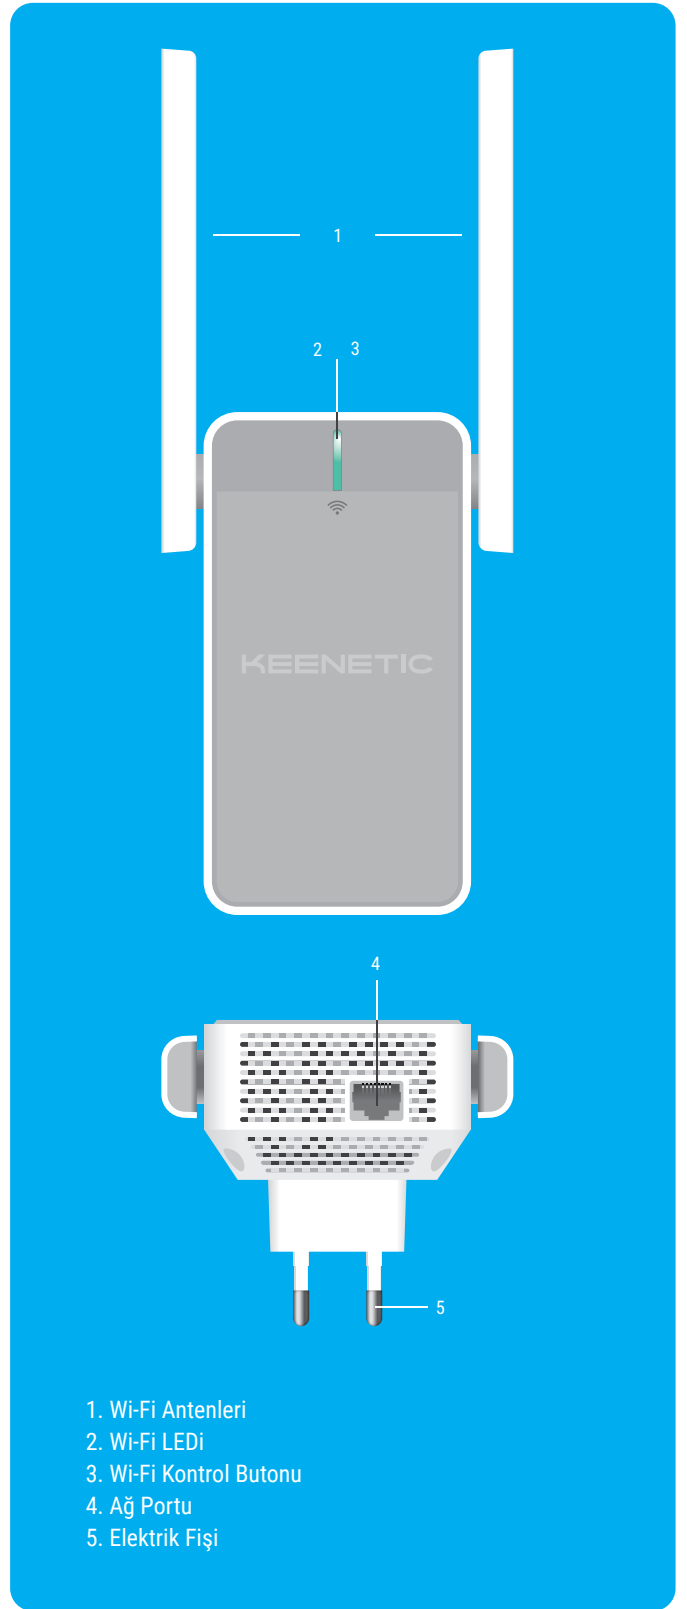

Temel özellikler

- Model numarası: KN-3311
- İşlemci: MT7628N 580 MHz
- RAM: 128 MB DDR2
- Flash memory, Dual Image: 32 MB
- Wi-Fi sınıfı: AC1200
- Antenler: 3 dBi
- Ethernet portları: 1 x 100 Mbps
- WPS/Wi-Fi butonu
- Wi-Fi Mesh Sistemi

Performans

- 2.4 GHz Wi-Fi ağı: 300 Mbps (802.11n)*
- 5 GHz Wi-Fi ağı: 867 Mbps (802.11ac)*

Kablosuz ağ

- Kesintisiz roaming (dolaşım) 802.11k/r/v
- MU-MIMO
- Airtime Fairness
- Beamforming
- WEP, WPA-PSK
- WPA2-PSK, WPA2-Enterprise
- WPA3-PSK, WPA3-Enterprise, OWE
- Çoklu SSID ve Misafir Ağı
- MAC adrese göre erişim kontrolü
- Wi-Fi Multimedya (WMM)

Özellikler ve protokoller

- KeenDNS aracılığıyla doğrudan veya cloud erişimi

Sorun giderme ve yönetim

- Bulut temelli Uzaktan Ağ İzleme ve Yönetim (RMM)
- Android ve iOS için mobil uygulama
- İlk Kurulum Sihirbazı ve HTTPS güvenliğine sahip Web Arayüzü
- TELNET/SSH aracılığıyla Komut Satırı (CLI)
- Harici ağdan kontrol etme seçeneği
- Konfigürasyon yedekleme ve geri yükleme
- Otomatik OS güncellemeleri
- Sistem olay günlüğü

Fiziksel özellikler ve ortam gereksinimleri

- Anten hariç cihaz boyutları (g, d, y):
  68 mm x 41 mm x 128 mm
- Cihaz ağırlığı: 156 g
- Çalışma sıcaklığı: 0-40 °C
- Çalışma nemi: %20-95 yoğunlaşmayan
- Güç adaptörü gerilimi: 100-240 V 50/60 Hz

Paket içeriği

- Cihaz
- Ethernet kablosu
- Hızlı başlangıç rehberi

1. Wi-Fi Antenleri
2. Wi-Fi LEDi
3. Wi-Fi Kontrol Butonu
4. Ağ Portu
5. Elektrik Fişi

Sipariş bilgileri

Model adı	Part number	Kısa açıklama
Keenetic Buddy 5 (KN-3311)	KN-3311-01-EU	AC1200 Mesh Wi-Fi 5 Menzil Genişletici Ethernet Portu ile

* 867 ve 300 Mbps, iletim ve alım için iki uzamsal akış ve 80/40 MHz kanal bant genişliği kullanan istemcilere bağlanırken kullanılan, 802.11ac/802.11n standartlarından türetilen maksimum kablosuz sinyal hızıdır. Gerçek veri çıkış hızı ve kablosuz kapsama alanı; cihaz özellikleri ve ayarları, ağdaki istemci sayısı, sinyal yayılımının önündeki engeller, diğer kablosuz ağların varlığı ve/veya radyo paraziti nedeniyle değişiklik gösterebilir veya azalabilir.

KEENETIC

© Keenetic Limited., 2024. Tüm hakları saklıdır.
Burada adı geçen ürün veya şirketlerin adları, ilgili sahiplerinin ticari markaları veya hizmet markaları olabilir.
Keenetic Ltd. önceden haber vermesizin herhangi bir üründe değişiklik ve geliştirme yapma hakkını saklı tutar.