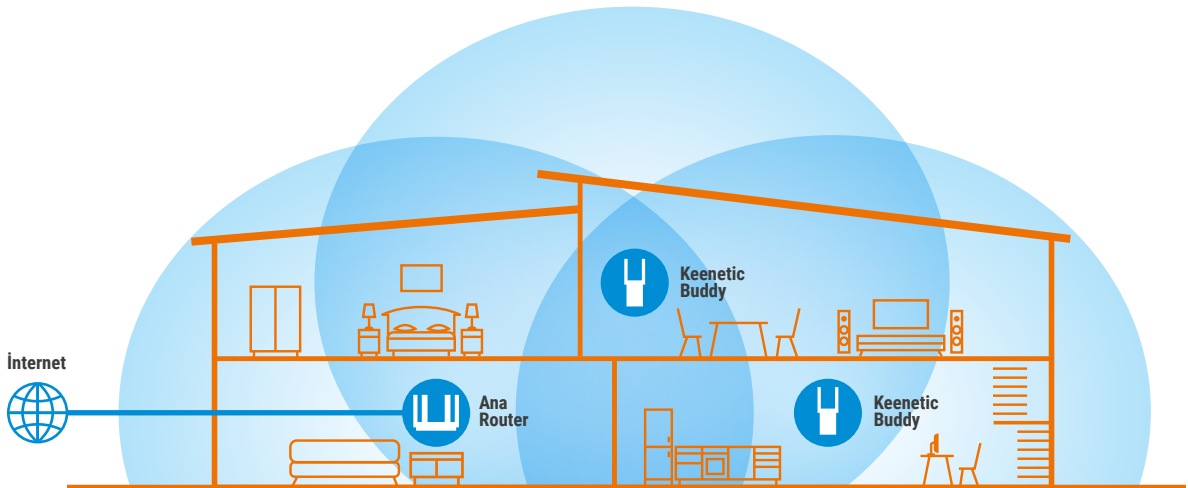

KEENETIC

BUDDY 5

AC1200 Mesh Wi-Fi 5 Menzil Geniřletici Ethernet Portu ile

Buddy, istediđiniz yerde güvenilir, sürekli ve güvenli Wi-Fi'nin keyfini çıkarma özgürlüđü sunar. Keenetic Buddy'leri router markası den bađımsız olarak mevcut bir ađa bađlayarak, Wi-Fi'nin ulaşmadıđı bölgeler ve sinyalin zayıf olduđu alanlar ortadan kaldırılarak, evin tüm alanında sorunsuz bir Wi-Fi elde edilir. Keenetic Buddy, aynı anda birden fazla cihaza ihtiyaç duyan aileler, yoğun kullanıcılar ve benzer şekilde işletmeler için idealdir.

Kurulumu basit. Tüm evinizi kapsayan bir Wi-Fi için tek ihtiyacınız bir duvar prizi. Herhangi bir Keenetic Mesh Wi-Fi yönlendiricisine Keenetic Buddy'lerin eklenmesi, merkezi olarak yönetilen, çok düđümlü, çok bölümlü, esnek, kurallara dayalı kesintisiz dolaşıma sahip ve mevcut Ethernet kablolamadan veya kablosuz bađlantıdan yararlanabilen Tüm Ev Wi-Fi Sistemi oluşturacaktır.