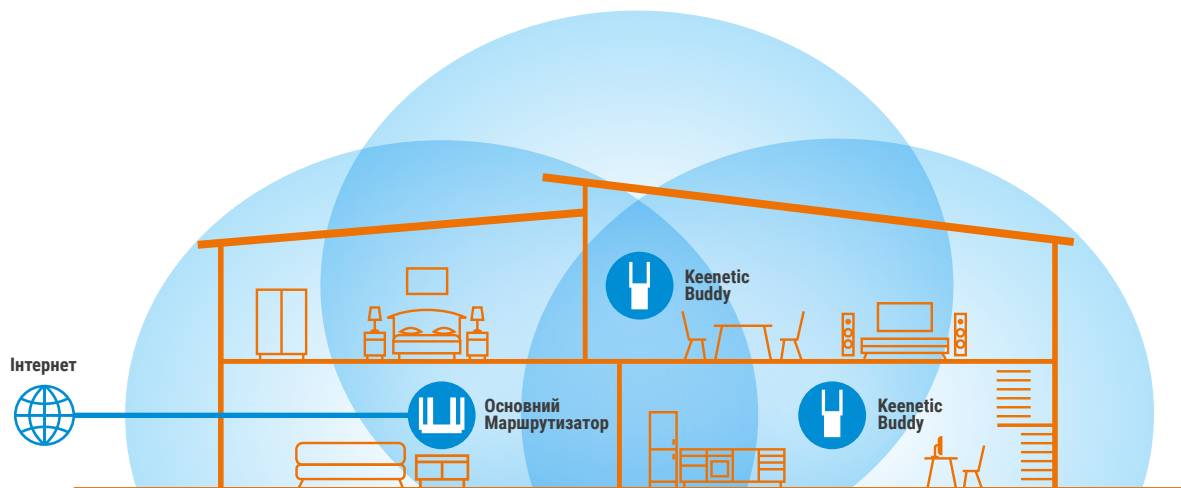

KEENETIC

BUDDY 4

Ретранслятор Wi-Fi N300 Mesh з портом Ethernet

Buddy надає можливість побудувати надійний, безшовний і безпечний Wi-Fi там, де ви того бажаєте. Завдяки підключенню Keenetic Buddies до наявної мережі, незалежно від марки маршрутизатора, усуваються зони де покриття відсутнє, та зони з поганим сигналом. Зменшується конкуренція пристроїв за точки доступу Wi-Fi. Keenetic Buddy ідеально підходить для сімей, які одночасно використовують декілька пристроїв чи інтенсивно використовують мережу, та для бізнесу. Налаштування просте, все,

що вам потрібно для створення надійної мережі Wi-Fi для всього дому, – це електрична розетка та декілька хвилин вашого часу. Додавання Keenetic Buddies до будь-якого маршрутизатора Keenetic Mesh Wi-Fi дозволить створити централізовано керовану, багатовузлову, багатосегментну Wi-Fi систему для всього будинку з гнучким безшовним роумінгом на основі правил, використовуючи існуючу проводку Ethernet або бездротове Mesh з'єднання.