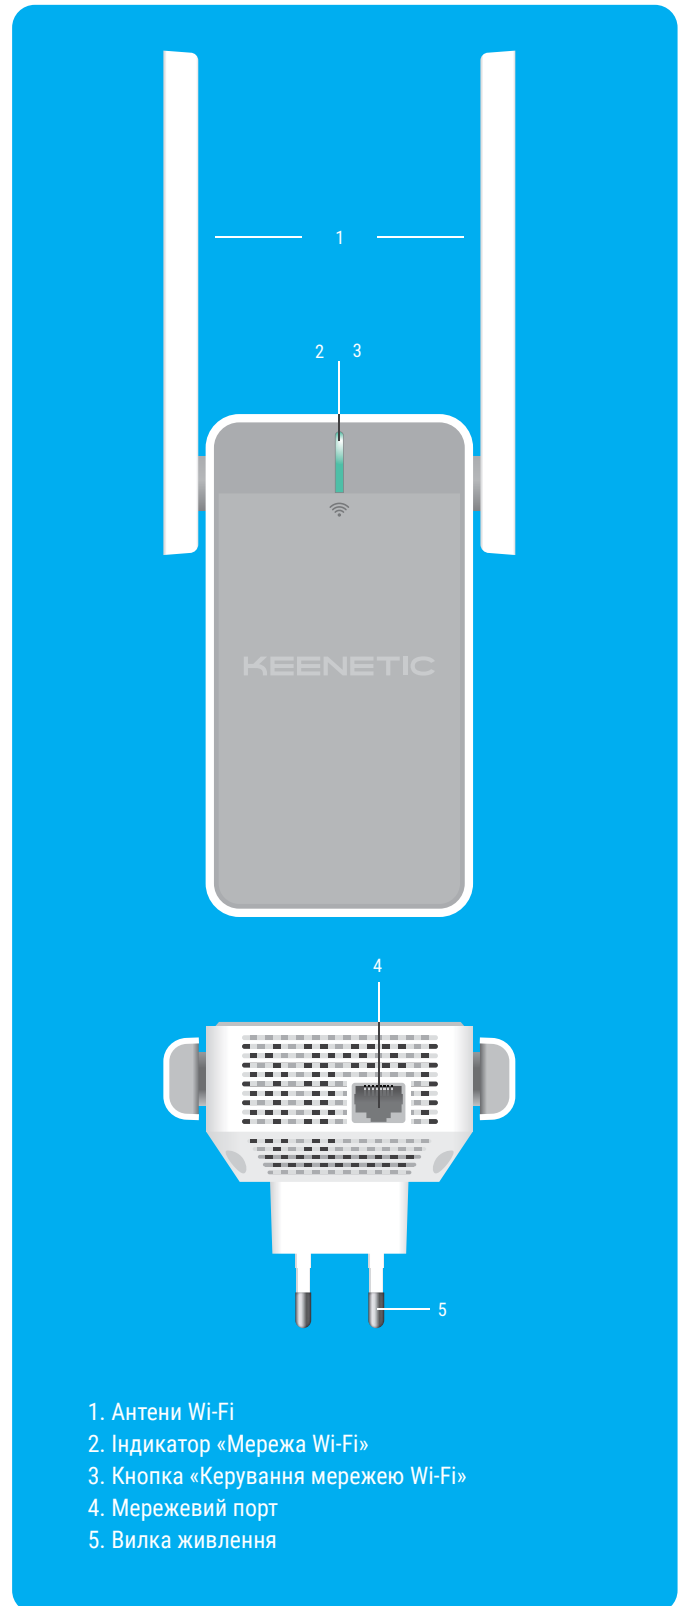

Основні характеристики

- **Номер моделі:** KN-3211
- **CPU:** MT7628N 575 МГц
- **ОЗП:** 64 МБ DDR2
- **Flash пам'ять, Dual Image:** 32 МБ
- **Клас Wi-Fi:** N300
- **Антени:** 3 дБі
- **Порти Ethernet:** 1 x 100 Мбіт/с
- **WPS/Wi-Fi кнопка**
- **Модульна Wi-Fi система**

Продуктивність

- **Мережа Wi-Fi 2.4 ГГц:** 300 Мбіт/с (802.11n)*

Бездротова мережа

- **Безшовний роумінг 802.11k/r/v**
- **WEP, WPA-PSK**
- **WPA2-PSK, WPA2-Enterprise**
- **WPA3-PSK, WPA3-Enterprise, OWE**
- **Multi-SSID та Гостьова мережа**
- **Контроль доступу за MAC адресами**
- **Wi-Fi Multimedia (WMM)**

Функції та протоколи

- **Прямий або хмарний доступ через KeenDNS**

Діагностика та керування

- **Хмарні віддалений моніторинг і керування мережею (RMM)**
- **Мобільний додаток для Android та iOS**
- **Веб-інтерфейс із майстром початкового налаштування та HTTPS безпекою**
- **Командний рядок (CLI) через TELNET/SSH**
- **Можливість керування із зовнішньої мережі**
- **Резервування та відновлення конфігурації**
- **Автоматичне оновлення ОС**
- **Журнал системних подій**

Фізичні характеристики та умови навколишнього середовища

- **Розміри пристрою без антен, Ш x Г x В:**
  68 мм x 41 мм x 128 мм
- **Вага пристрою:** 156 г
- **Робоча температура:** 0–40 °C
- **Робоча вологість:** 20–95% без конденсації
- **Напруга живлення:** 100-240 В 50/60 Гц

Комплектація

- **Пристрій**
- **Кабель Ethernet**
- **інструкція із застосування**

1. Антени Wi-Fi
2. Індикатор «Мережа Wi-Fi»
3. Кнопка «Керування мережею Wi-Fi»
4. Мережевий порт
5. Вилка живлення

Інформація для замовлення

Модель	Part number	Короткий опис
Keenetic Buddy 4 (KN-3211)	KN-3211-01-EU	Ретранслятор Wi-Fi N300 Mesh з портом Ethernet

* 300 Мбіт/с — це максимальна швидкість бездротового сигналу, отримана зі специфікацій 802.11n, яка використовується під час підключення до клієнтів за допомогою двох просторових потоків і ширини каналу 40 МГц для передачі та прийому. Фактична пропускна здатність даних і покриття бездротового зв'язку відрізнятимуться та можуть бути меншими в залежності від функціонала та налаштувань обладнання, кількості клієнтських пристроїв у мережі, перешкод для розповсюдження сигналу, наявності інших бездротових мереж та/або радіозавад.

KEENETIC

© Keenetic Limited., 2024. Всі права захищені.

Назви продуктів або компаній, згадані тут, можуть бути товарними знаками або знаками обслуговування відповідних власників. TOB Keenetic. залишає за собою право вносити зміни та вдосконалення будь-якого продукту без попереднього повідомлення.