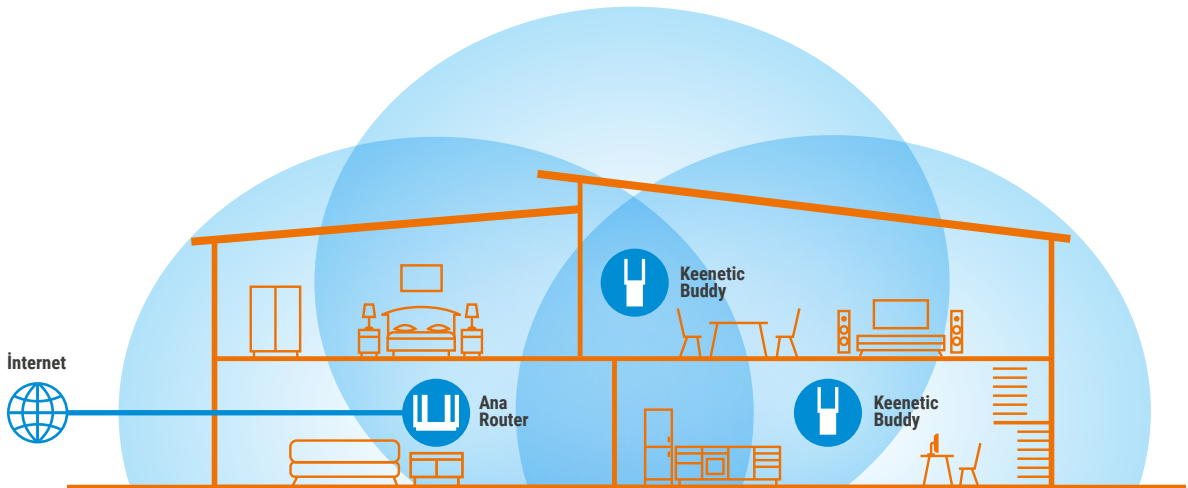

KEENETIC

BUDDY

AX3000 Mesh Wi-Fi 6 Menzil Geniřletici Gigabit Ethernet Portu ile

Buddy, istediđiniz yerde güvenilir, sürekli ve güvenli Wi-Fi'nin keyfini çıkarma özgürlüđü sunar. Keenetic Buddy'leri router markası den bađımsız olarak mevcut bir ađa bađlayarak, Wi-Fi'nin ulaşmadıđı bölgeler ve sinyalin zayıf olduđu alanlar ortadan kaldırılarak, evin tüm alanında sorunsuz bir Wi-Fi elde edilir. Keenetic Buddy, aynı anda birden fazla cihaza ihtiyaç duyan aileler, yoğun kullanıcılar ve benzer şekilde işletmeler için idealdir.

Kurulumu basit. Tüm evinizi kapsayan bir Wi-Fi için tek ihtiyacınız bir duvar prizi. Herhangi bir Keenetic Mesh Wi-Fi yönlendiricisine Keenetic Buddy'lerin eklenmesi, merkezi olarak yönetilen, çok düđümlü, çok bölümlü, esnek, kurallara dayalı kesintisiz dolaşıma sahip ve mevcut Ethernet kablolamadan veya kablosuz bađlantıdan yararlanabilen Tüm Ev Wi-Fi Sistemi oluşturacaktır.