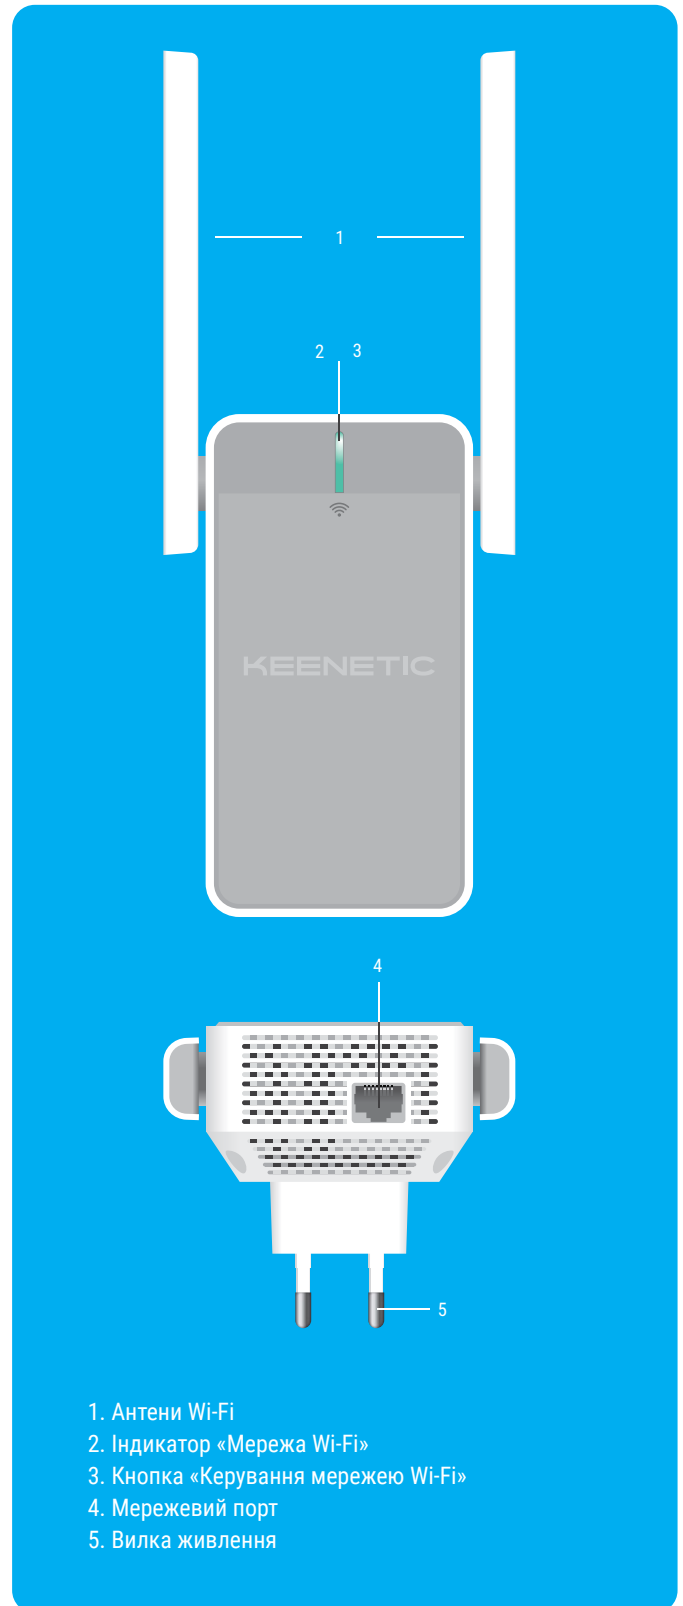

Основні характеристики

- **Номер моделі:** KN-3411
- **CPU:** MT7981B 1300 МГц, два ядра
- **RAM:** 256 MB DDR3
- **Flash пам'ять, Dual Image:** 128 МБ
- **Wi-Fi class:** AX3000
- **Антени:** 3 дБі
- **Порти Ethernet:** 1 x 1 Гбіт/с
- **Кнопка WPS/Wi-Fi**
- **Модульна Wi-Fi система**

Продуктивність

- **2.4 GHz Wi-Fi мережа:** 574 Мбіт/с (802.11ax)*
- **5 GHz Wi-Fi мережа:** 2402 Мбіт/с (802.11ax)*

Бездротова мережа

- **Безшовний роумінг 802.11k/r/v**
- **MU-MIMO**
- **Airtime Fairness**
- **Beamforming**
- **OFDMA**
- **WEP, WPA-PSK**
- **WPA2-PSK, WPA2-Enterprise**
- **WPA3-PSK, WPA3-Enterprise, OWE**
- **Multi-SSID та Гостьова мережа**
- **Контроль доступу по MAC адресах**
- **Wi-Fi Multimedia (WMM)**

Функції та протоколи

- **Прямий або хмарний доступ через KeenDNS**

Діагностика та керування

- **Хмарні віддалений моніторинг і керування мережею (RMM)**
- **Мобільний додаток для Android та iOS**
- **Веб-інтерфейс із майстром початкового налаштування та HTTPS безпекою**
- **Командний рядок (CLI) через TELNET/SSH**
- **Можливість керування із зовнішньої мережі**
- **Резервування та відновлення конфігурації**
- **Автоматичне оновлення ОС**
- **Журнал системних подій**

Фізичні характеристики та умови навколишнього середовища

- **Розміри пристрою без антен, Ш x Г x В:** 68 мм x 41 мм x 128 мм
- **Вага пристрою:** 156 г
- **Робоча температура:** 0–40 °C
- **Робоча вологість:** 20–95% без конденсації
- **Напруга живлення:** 100-240 В 50/60 Гц

Комплектація

- **Пристрій**
- **Кабель Ethernet**
- **інструкція із застосування**

Інформація для замовлення

Модель	Part number	Короткий опис
Keenetic Buddy 6 (KN-3411)	KN-3411-01-EU	Mesh-ретранслятор Wi-Fi 6 AX3000 із портом Gigabit Ethernet

* 2402 і 574 Мбіт/с – це максимальні швидкості бездротового сигналу, отримані зі специфікації 802.11ax, які використовуються під час підключення до клієнтів за допомогою чотирьох просторових потоків і ширини каналу 160/40 МГц для передачі та прийому. Фактична пропускна здатність даних і покриття бездротового зв'язку відрізнятимуться та можуть бути нижчими через особливості та налаштування обладнання клієнта, кількості клієнтів у мережі, перешкоди для розповсюдження сигналу, наявність інших бездротових мереж та/або радіозавад.

KEENETIC

© Keenetic Limited., 2024. Всі права захищені.

Назви продуктів або компаній, згадані тут, можуть бути товарними знаками або знаками обслуговування відповідних власників. ТОВ Keenetic. залишає за собою право вносити зміни та вдосконалення будь-якого продукту без попереднього повідомлення.