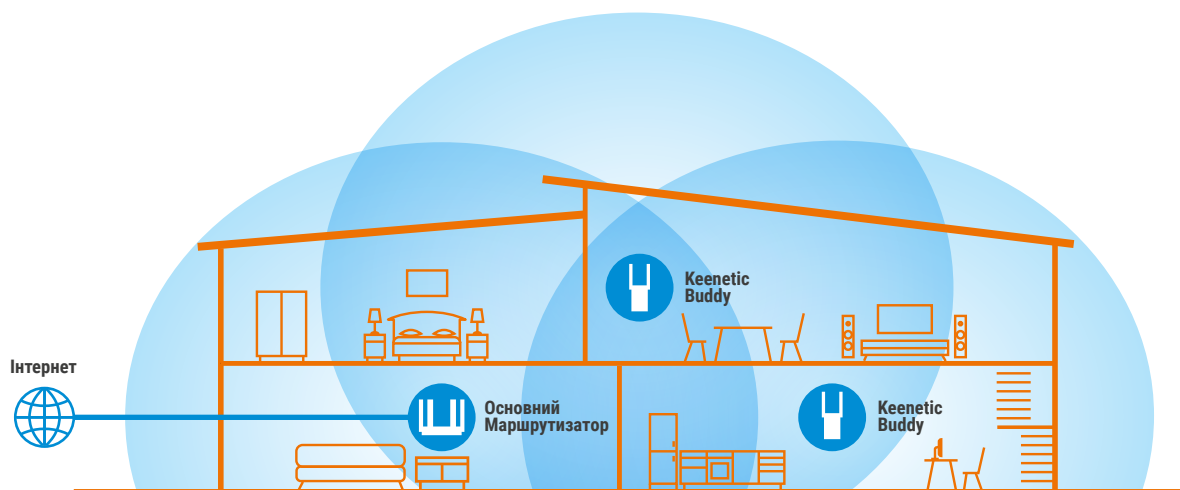

KEENETIC

BUDDY

Mesh-ретранслятор Wi-Fi 6 AX3000 із портом Gigabit Ethernet

Buddy надає можливість побудувати надійний, безшовний і безпечний Wi-Fi там, де ви того бажаєте. Завдяки підключенню Keenetic Buddies до наявної мережі, незалежно від марки маршрутизатора, усуваються зони де покриття відсутнє, та зони з поганим сигналом. Зменшується конкуренція пристроїв за точки доступу Wi-Fi. Keenetic Buddy ідеально підходить для сімей, які одночасно використовують декілька пристроїв чи інтенсивно використовують мережу, та для бізнесу. Налаштування просте, все,

що вам потрібно для створення надійної мережі Wi-Fi для всього дому, – це електрична розетка та декілька хвилин вашого часу. Додавання Keenetic Buddies до будь-якого маршрутизатора Keenetic Mesh Wi-Fi дозволить створити централізовано керовану, багатовузлову, багатосегментну Wi-Fi систему для всього будинку з гнучким безшовним роумінгом на основі правил, використовуючи існуючу проводку Ethernet або бездротове Mesh з'єднання.