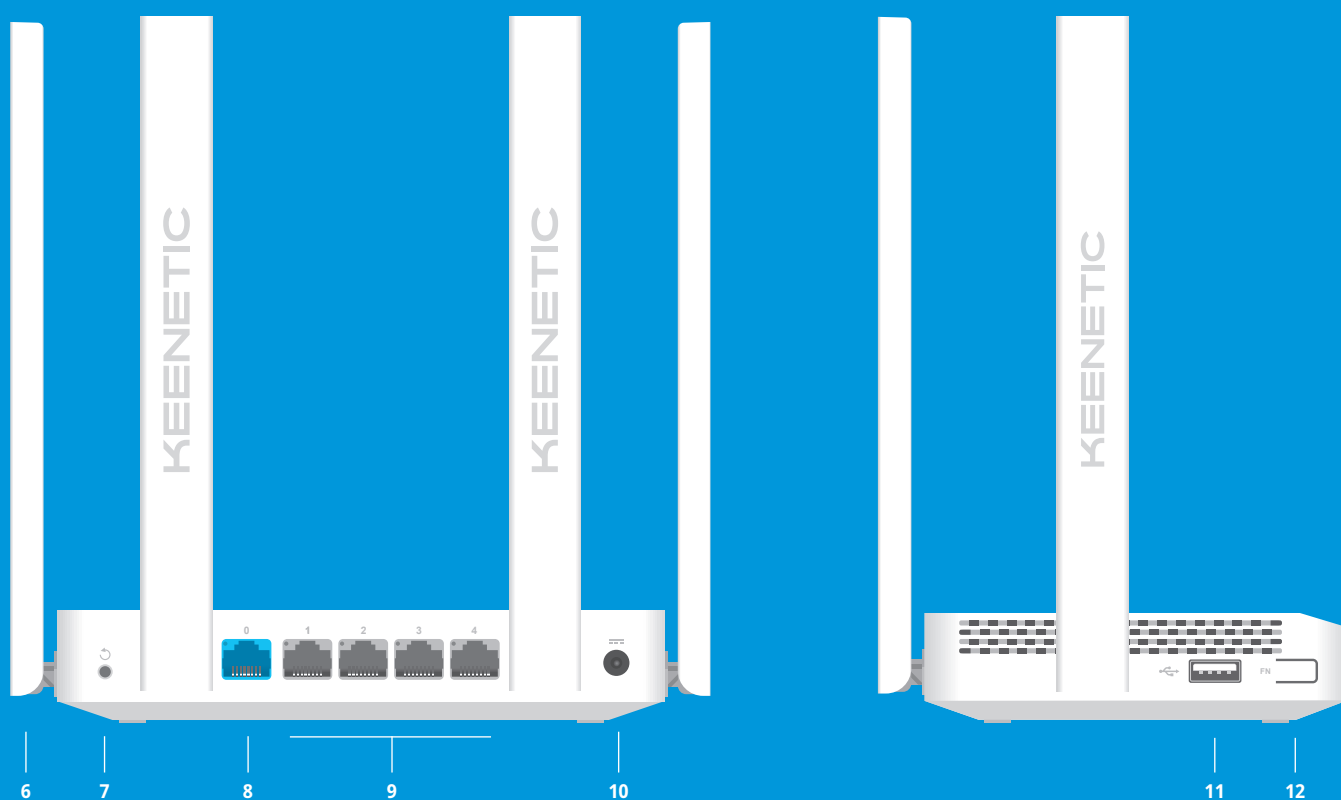

INFORMACJE DOTYCZĄCE ZAMÓWIENIA

Nazwa modelu	Numer części	Krótki opis
Keenetic Carrier (KN-1711)	KN-1711-01EN	Router Mesh Wi-Fi 5 AC1200 z 5-portowym przełącznikiem i złączem USB

*300 i 867 Mb/s to maksymalne prędkości sygnału bezprzewodowego w ramach standardu sieciowego 802.11n/ac w przypadku połączeń z klientami wykorzystującymi dwa strumienie przestrzenne oraz kanał o szerokości 40/80 MHz do transmisji i odbioru. Rzeczywista przepustowość i zasięg sieci bezprzewodowej będą się różnić i mogą być zmniejszone przez funkcje i ustawienia sprzętu, liczbę urządzeń klienckich w sieci, przeszkody utrudniające propagację sygnału, obecność innych sieci bezprzewodowych i/lub zakłócenia radiowe.

KEENETIC

© Keenetic Ltd., 2022. Wszelkie prawa zastrzeżone.

Nazwy produktów i firm wspomnianych tutaj mogą być znakami towarowymi lub usługowymi ich odpowiednich właścicieli. Keenetic Ltd. zastrzega sobie prawo do wprowadzania zmian i ulepszeń w dowolnym produkcie bez wcześniejszej zapowiedzi.