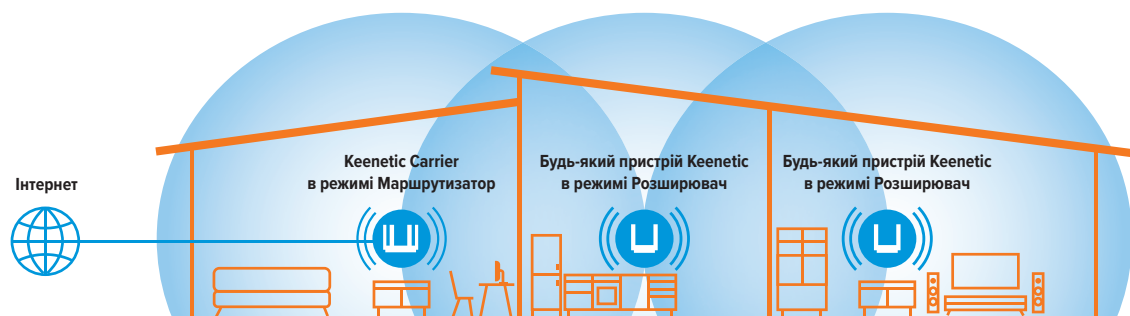

## ГОТОВИЙ ДЛЯ ВИКОРИСТАННЯ З РОЗУМНИМ ДОМОМ ТА ІОТ

Чудове покриття, безперебійне з'єднання та покращена безпека Mesh Wi-Fi маршрутизаторів Keenetic роблять їх готовими до повного підключення до дому та бізнесу у майбутньому. Підключені пристрої зазнають вірусних та інших злочинних атак – маршрутизатори Keenetic мають вдосконалену сегментацію мережі та захист від кіберзагроз на основі хмари, щоб зупинити зараження та запобігти шпигунському програмному забезпеченню на будь-якому пристрої у вашій мережі Keenetic. Використовуючи функцію пріоритетизації додатків IntelliQoS, користувачі Keenetic можуть визначити пріоритети, регулювати або блокувати окремі додатки, щоб забезпечити передачу стримів без буферизації та швидку гру без лагів, а також бути впевненими, що робота з дому буде безперервною.

## ДРУЖНИЙ, ПРОСТИЙ У КОРИСТУВАННІ ДОДАТОК

Підключивши свій маршрутизатор Keenetic до мобільного додатку Keenetic, ви зможете керувати своєю багатовузловою мережевою Wi-Fi системою, або декількома такими системами, з будь-якої точки світу. За лічені хвилини ви можете налаштувати керування домашніми мережами, переглядати під'єднані та зареєстровані пристрої, та активувати безпечний ізольований Wi-Fi для своїх гостей. Налаштування тижневого розкладу для членів вашої родини, моніторинг їх активності в Інтернеті, керування обмеженнями контенту або призупинення Інтернету з вашої долони, що може бути простіше?