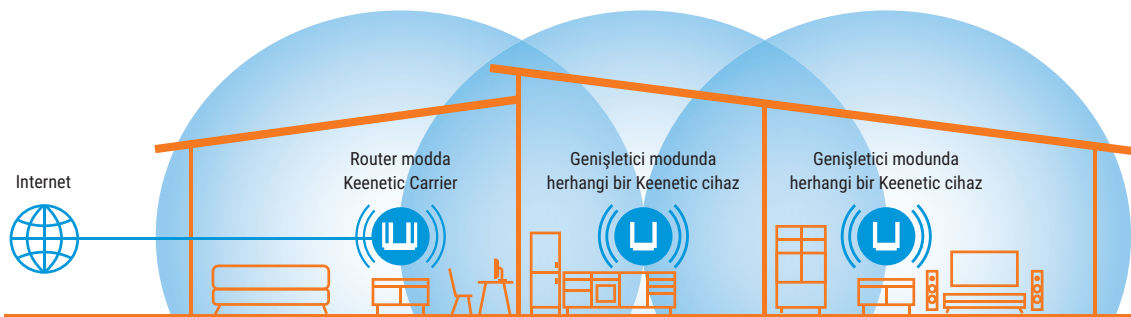

AKILLI EV VE IOT (NESNELERİN İNTERNETİ)

Keenetic Mesh Wi-Fi Router'ların fark yaratan kapsama alanı, kesintisiz bağlantıları ve gelişmiş güvenliği, onları yarının tamamen bağlantılı ev ve iş ortamlarına hazır hale getirir. İnternete bağlı cihazlar virüslere ve diğer siber saldırılara maruz kalır – Keenetic router cihazlar, ağınızdaki herhangi bir cihazda bulaşmayı durdurmak ve Casus Yazılımları önlemek için gelişmiş Ağ Segmentasyonu ve Bulut tabanlı siber tehdit korumasına sahiptir. Keenetic kullanıcıları, IntelliQoS uygulama önceliklendirme özelliğini kullanarak arabelleksiz akış ve hızlı, gecikmesiz oyun deneyimi sağlamak için bireysel uygulamaları önceliklendirebilir, kısıtlayabilir veya engelleyebilir ve evden çalışma deneyiminin kesintisiz olacağından emin olabilir.

GÜÇLÜ AĞ DEPOLAMA & KİŞİSEL BULUT

Bir ağ sunucusunun aileniz veya iş arkadaşlarınızla yedeklemeleri ve uzaktan dosya paylaşımını sağlamak için harici bir USB diski bir Keenetic cihaza bağlayın. Keenetic, macOS Time Machine veya Windows Dosya Geçmişi (Windows File History) uygulamalarını aynı anda kullanarak tam otomatik ağ yedekleme kolaylığı sunar. Torrent istemcisi ve Medya Sunucusu uygulamaları, Smart TV'nizde 4K'ya kadar medya akışının keyfini çıkarmak için bağlı bir USB sürücüsü olan Keenetic'i merkezi bir eğlence sunucusuna dönüştürür. Kişisel bulut, mobil cihazlarınızdan bile tüm dosyalarınıza kolay erişim sağlar.

KULLANICI DOSTU MOBİL UYGULAMA

Keenetic cihazınızı Keenetic Uygulaması ile eşleştirerek, birden fazla konum dahil olmak üzere çok noktalı Mesh Wi-Fi Sisteminizi dünyanın herhangi bir yerinden yönetebilirsiniz. Dakikalar içinde ev ağlarını kontrol edebilir, bağlı ve kayıtlı cihazları görebilir ve misafirleriniz için güvenli bir şekilde izole edilmiş Wi-Fi ağı oluşturabilirsiniz. Aile üyeleri için haftalık zamanlayıcılar ayarlamak, internet aktivitelerini izlemek, içerik kısıtlamalarını yönetmek veya interneti tek tıkla duraklatmak bundan daha kolay olamazdı.