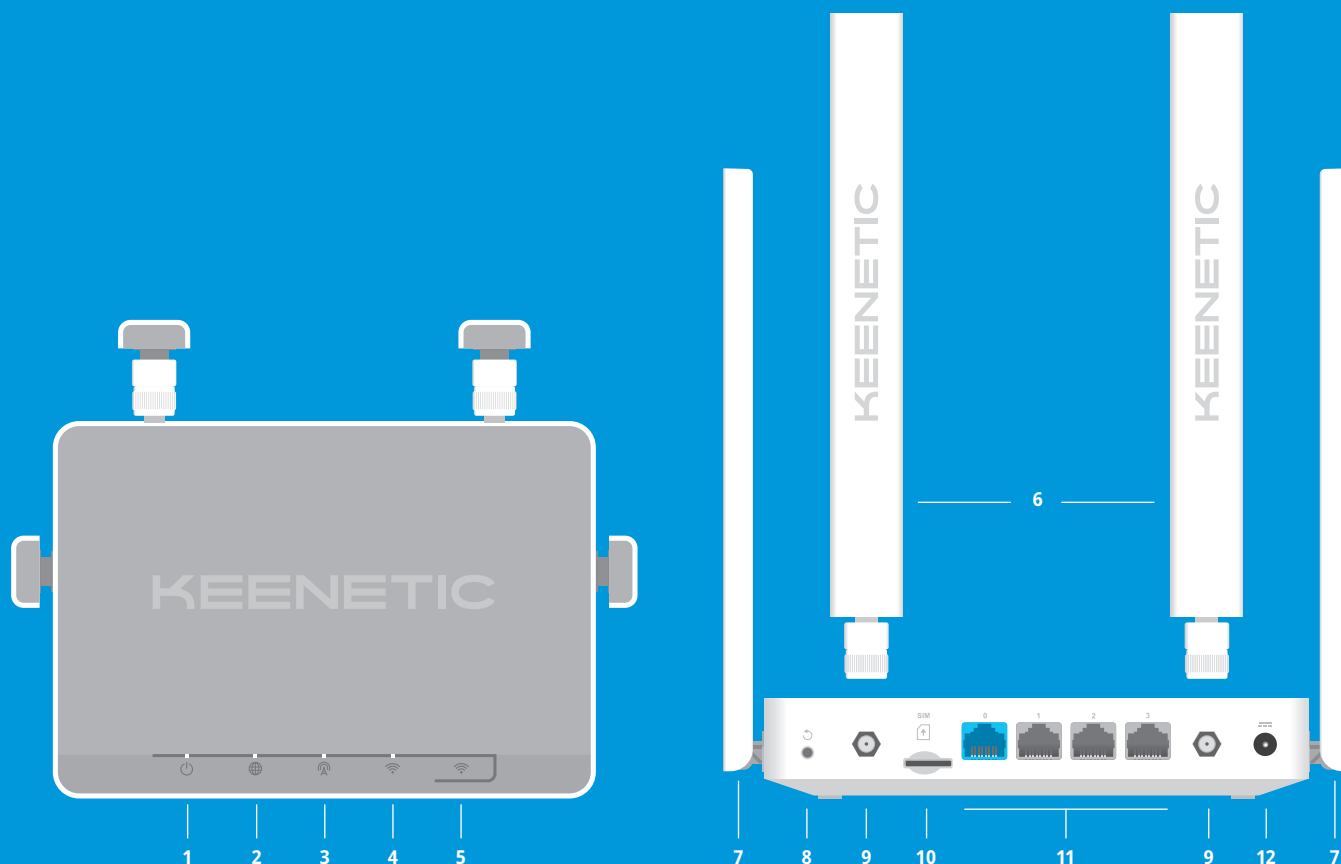

## RÉSOLUTION DES PROBLÈMES ET GESTION

- **Surveillance et gestion du réseau à distance en cloud**
- **Application mobile pour Android et iOS**
- **Interface Web avec assistant de configuration initiale et sécurité HTTPS**
- **Ligne de commande (CLI) via TELNET/SSH**
- **Une option de contrôle à partir d'un réseau externe**
- **Sauvegarde et restauration de la configuration**
- **Mises à jour automatiques du système d'exploitation**
- **Journalisation des événements du système**

## CONTENU DE LA BOÎTE

- **Appareil**
- **Antennes 4G**
- **Bloc d'alimentation**
- **Câble Ethernet**
- **Guide de démarrage rapide**

1. Voyant d'état
2. Voyant Internet
3. Voyant du réseau mobile
4. Voyant Wi-Fi
5. Bouton de contrôle Wi-Fi
6. Antennes 4G
7. Antennes Wi-Fi
8. Bouton de réinitialisation
9. Connecteurs d'antenne 4G
10. Emplacement de la carte SIM
11. Ports réseau
12. Prise d'alimentation DC