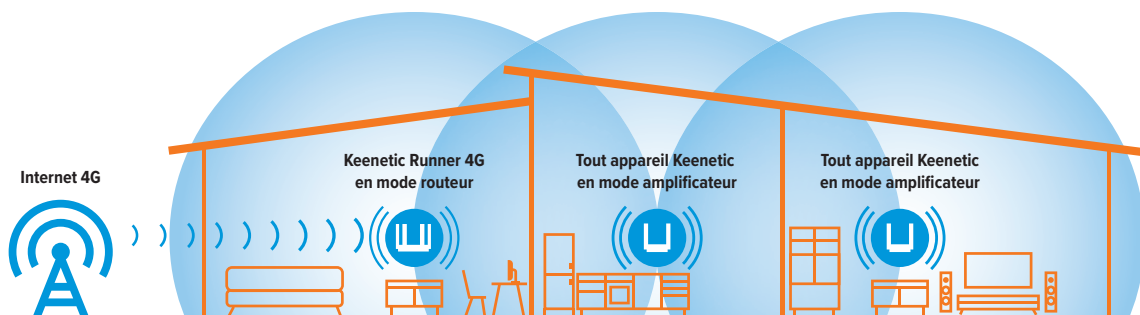

## ANTENNES 4G EXTERNES DÉTACHABLES

Avec ses antennes 4G externes à gain élevé, l'appareil Keenetic offre un accès à Internet mobile rapide, et en cas de longue distance par rapport au point d'accès de base ou de terrain difficile, vous pouvez connecter une antenne extérieure directionnelle MIMO (achetée séparément) via les connecteurs SMA durables et à faible perte.

## COMPATIBLE AVEC LES MAISONS INTELLIGENTES ET L'IOT

L'excellente couverture des routeurs Wi-Fi maillés Keenetic, leurs connexions sans interruption et leur sécurité améliorée les rendent prêts pour le monde de la maison connectée et des environnements commerciaux de demain. Les appareils connectés sont vulnérables aux virus et autres attaques criminelles. Les routeurs Keenetic disposent d'une segmentation de réseau avancée et d'une protection en cloud contre les cyber-attaques pour stopper les infections et empêcher les logiciels espions d'accéder à n'importe quel appareil dans votre réseau Keenetic. Grâce à la fonctionnalité de priorisation de l'application IntelliQoS, les usagers de Keenetic peuvent prioriser, ralentir ou bloquer des applications individuelles pour permettre un streaming sans tampon, une expérience de jeu vidéo fluide et sans décalage, et l'assurance que leur travail à domicile sera ininterrompu.

## APPLICATION CONVIVIALE ET FACILE À UTILISER

En associant votre appareil Keenetic à l'application Keenetic, vous pouvez gérer votre système Wi-Fi maillé à nœuds multiples, y compris plusieurs emplacements, de n'importe où dans le monde. En quelques minutes, vous pouvez contrôler les réseaux domestiques, voir les appareils connectés et enregistrés, et activer le Wi-Fi sécurisé pour vos invités. Vous pouvez facilement établir des horaires hebdomadaires pour les membres de votre famille, surveiller leurs activités sur Internet, gérer les restrictions de contenu ou interrompre la connexion à Internet du bout de vos doigts.