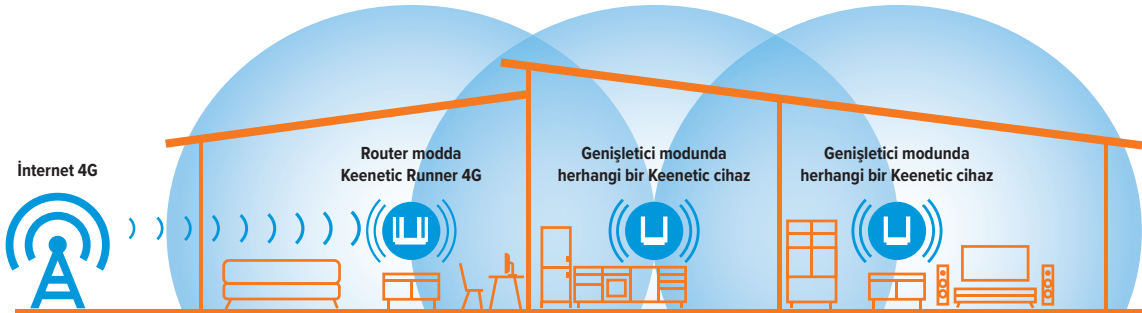

AKILLI EV VE IOT (NESNELERİN İNTERNETİ)

Keenetic Mesh Wi-Fi Router'ların fark yaratan kapsama alanı, kesintisiz bağlantıları ve gelişmiş güvenliği, onları yarının tamamen bağlantılı ev ve iş ortamlarına hazır hale getirir. İnternete bağlı cihazlar virüslere ve diğer siber saldırılara maruz kalır — Keenetic router cihazlar, ağınızdaki herhangi bir cihazda bulaşmayı durdurmak ve Casus Yazılımları önlemek için gelişmiş Ağ Segmentasyonu ve Bulut tabanlı siber tehdit korumasına sahiptir. Keenetic kullanıcıları, IntelliQoS uygulama önceliklendirme özelliğini kullanarak arabelleksiz akış ve hızlı, gecikmesiz oyun deneyimi sağlamak için bireysel uygulamaları önceliklendirebilir, kısıtlayabilir veya engelleyebilir ve evden çalışma deneyiminin kesintisiz olacağından emin olabilir.

EBEVEYN KONTROL ARAÇLARI

Keenetic; AdGuard, CleanBrowsing, Cloudflare, Neustar, NextDNS, OpenDNS, Quad9 ve SafeDNS gibi bulut tabanlı İçerik Filtreleme ve Reklam Engelleme seçeneklerine sahiptir. İstenmeyen görüntüler veya bilgiler, zaman çalan oyunlar ve sosyal medyanın yanı sıra agresif dijital pazarlama reklamları yönetilebilir. Ailenizin her üyesi için, yalnızca seçtiğinizde internet erişimine izin veren, ayrı bir içerik filtreleme profili ve zamanlama işlevi oluşturabilirsiniz. Tek tıkla çocuklarınızın internet kullanımını kontrol edebilirsiniz.

KULLANICI DOSTU MOBİL UYGULAMA

Keenetic cihazınızı Keenetic Uygulaması ile eşleştirerek, birden fazla konum dahil olmak üzere çok noktalı Mesh Wi-Fi Sisteminizi dünyanın herhangi bir yerinden yönetebilirsiniz. Dakikalar içinde ev ağlarını kontrol edebilir, bağlı ve kayıtlı cihazları görebilir ve misafirleriniz için güvenli bir şekilde izole edilmiş Wi-Fi ağı oluşturabilirsiniz. Aile üyeleri için haftalık zamanlayıcılar ayarlamak, internet aktivitelerini izlemek, içerik kısıtlamalarını yönetmek veya interneti tek tıkla duraklatmak bundan daha kolay olamazdı.