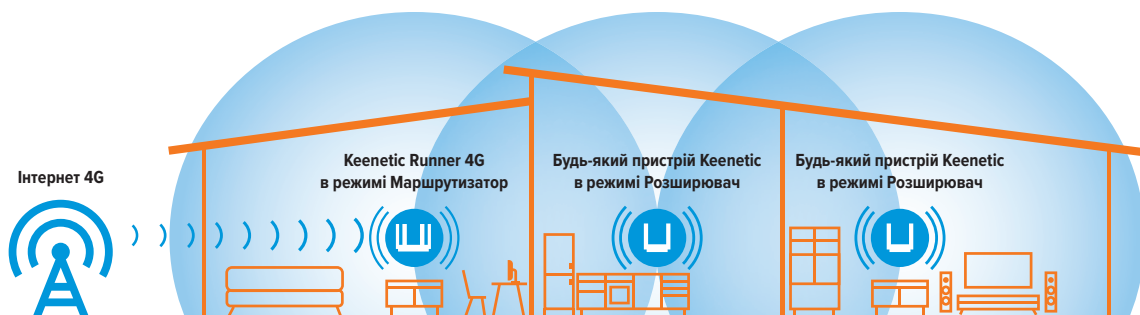

## ГОТОВИЙ ДЛЯ РОЗУМНОГО ДОМУ ТА ІОТ

Чудове покриття, безперебійне з'єднання та покращена безпека Mesh Wi-Fi маршрутизаторів Keenetic роблять їх готовими до повного підключення дому та бізнесу у майбутньому. Підключені пристрої зазнають вірусних та інших злочинних атак — маршрутизатори Keenetic мають вдосконалену сегментацію мережі та захист від кіберзагроз на основі хмари, щоб зупинити зараження та запобігти шпигунським програмам на будь-якому пристрої у мережі вашого Keenetic. Використовуючи функцію пріоритизації додатків IntelliQoS, користувачі Keenetic можуть визначити пріоритети, регулювати або блокувати окремі додатки, щоб забезпечити передачу стримів без буферизації та швидку гру без лагів, а також бути впевненими, що робота з дому буде безперервною.

## ДРУЖНИЙ, ПРОСТИЙ У КОРИСТУВАННІ ДОДАТОК

Підключивши свій маршрутизатор Keenetic до мобільного додатку Keenetic, ви зможете керувати своєю багатовузловою мережею Wi-Fi системою, або декількома такими системами, з будь-якої точки світу. За лічені хвилини ви можете налаштувати керування домашніми мережами, переглядати під'єднані та зареєстровані пристрої, та активувати безпечний ізольований Wi-Fi для своїх гостей. Налаштування тижневого розкладу для членів вашої родини, моніторинг їх активності в Інтернеті, керування обмеженнями контенту або призупинення Інтернету з вашої долоні, що може бути простіше?