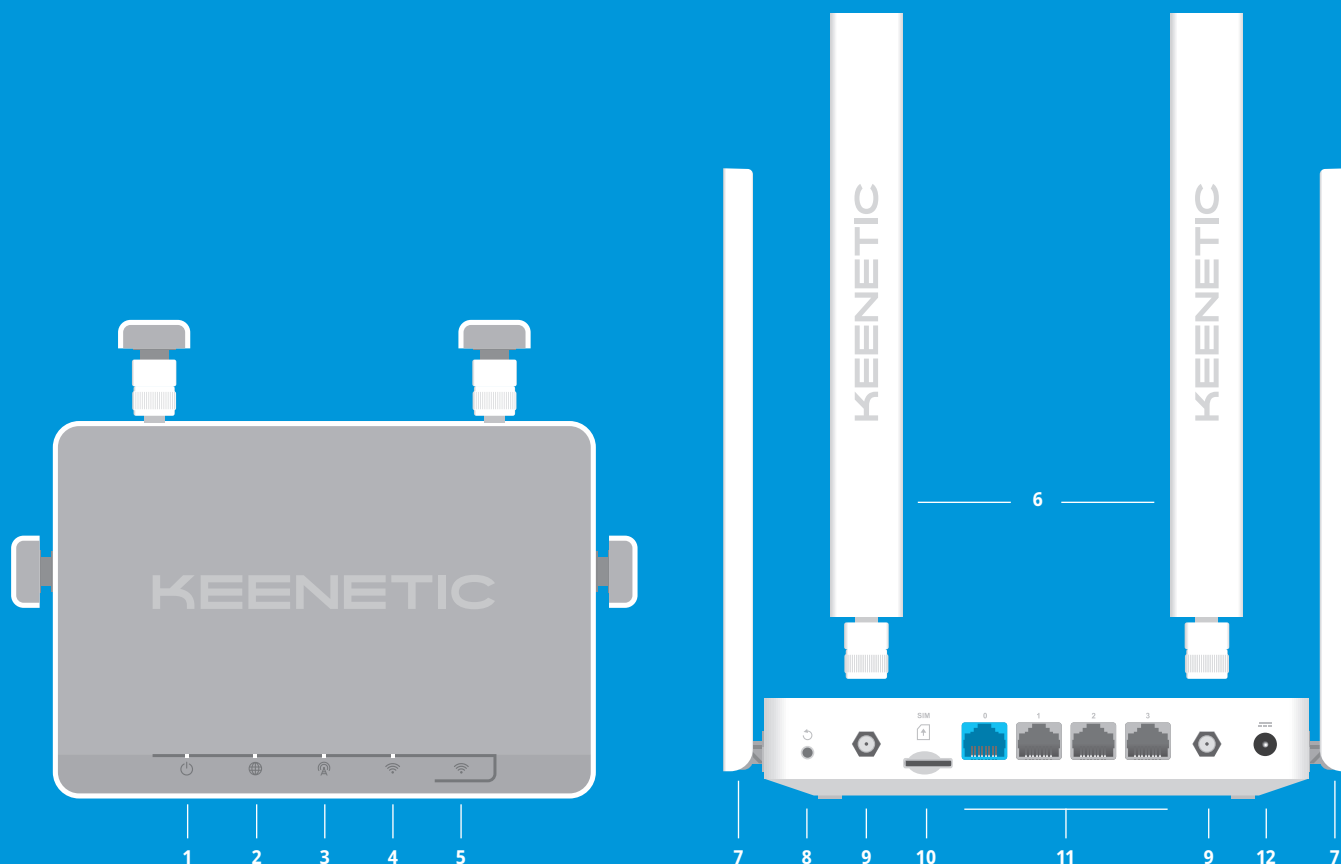

## КЕРУВАННЯ ТА УСУНЕННЯ НЕСПРАВНОСТЕЙ

- Хмарні віддалений моніторинг і керування мережею (RMM)
- Мобільний додаток для Android та iOS
- Веб-інтерфейс із Майстром початкового налаштування та HTTPS захистом
- Інтерфейс командного рядка (CLI) через TELNET/SSH
- Можливість керування із зовнішньої мережі
- Резервне копіювання та відновлення конфігурації
- Автоматичне оновлення ОС
- Системний журнал

## ВМІСТ КОРОБКИ

- Пристрій
- Антени 4G
- Адаптер живлення
- Кабель Ethernet
- Інструкція із застосування

1. Індикатор «Статус»
2. Індикатор «Інтернет»
3. Індикатор «Стільникова мережа»
4. Індикатор «Мережа Wi-Fi»
5. Кнопка «Керування мережею Wi-Fi»
6. Антени 4G
7. Антени Wi-Fi
8. Кнопка «Скидання»
9. Роз'єми для антен стільникової мережі
10. Слот «SIM-карти»
11. Мережеві порти
12. Роз'єм «Живлення»