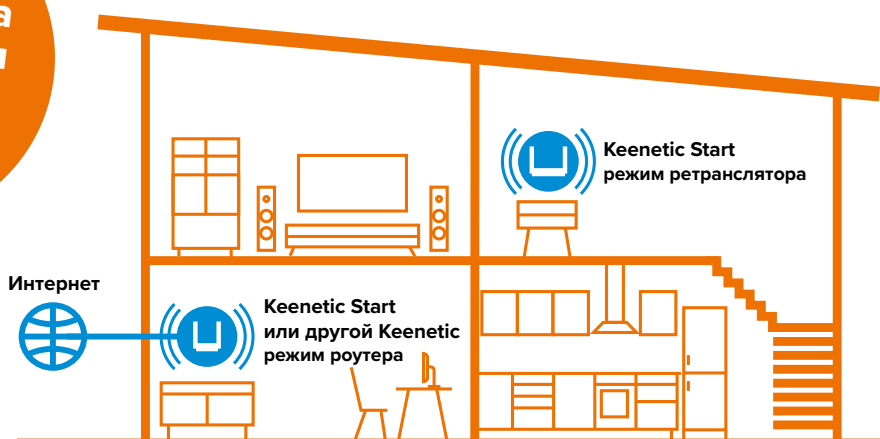

Родительский контроль

Сегодня не достаточно просто задать расписание, по которому дети проводят время в интернете, следить за их трафиком или иметь возможность быстро отключить им доступ из приложения — это лишь часть возможностей Keenetic. Встроенные облачные фильтры Яндекс.DNS, SkyDNS и AdGuard оградят детские устройства от сайтов и результатов поиска с нежелательным содержанием, рекламы и прочих неочевидных киберопасностей, от которых не мешает подстраховаться и самим взрослым.

Функции для бизнеса

Для офисов и филиалов, точек продаж, ресторанов, небольших гостиниц и клиник Keenetic предлагает жизненно необходимые функции бизнес-класса:

- Бесперебойный доступ в интернет с резервированием и балансировкой нагрузки
- Сегментацию сетевых ресурсов для защиты от утечек информации
- Интернет-фильтрацию для оптимизации рабочего времени сотрудников и информационной защиты предприятия
- Гостевой хотспот для идентификации посетителей и Wi-Fi-маркетинга
- Масштабируемое Wi-Fi-покрытие с централизованным управлением