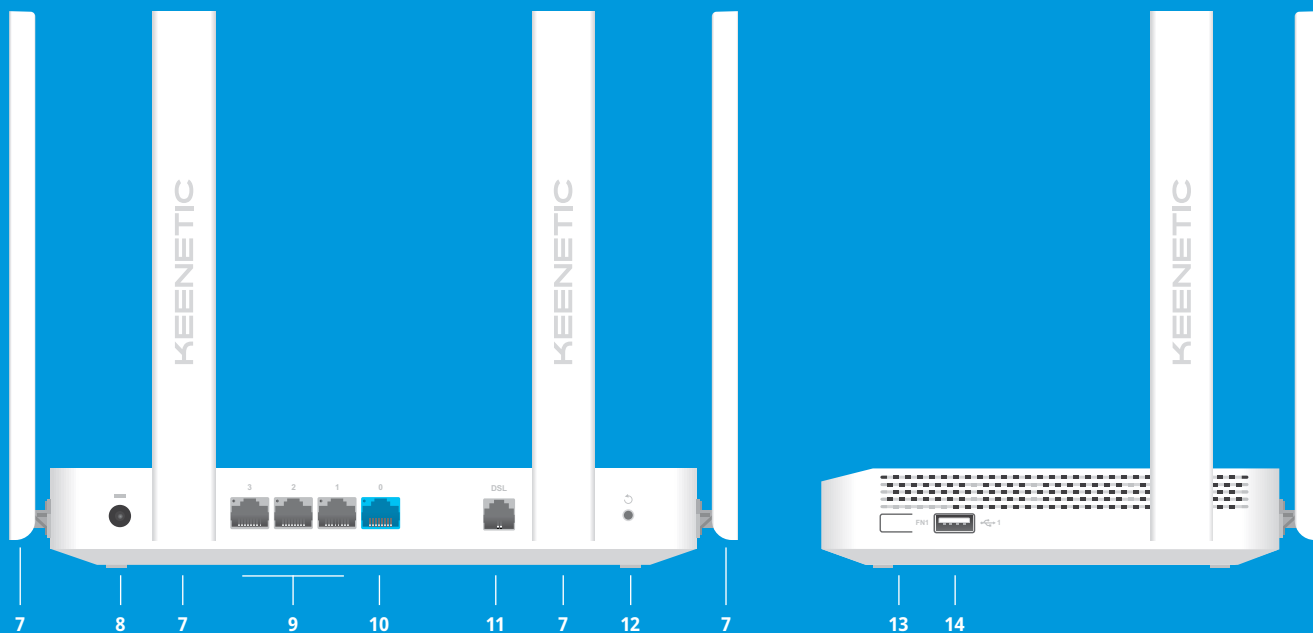

## ИНФОРМАЦИЯ ДЛЯ ЗАКАЗА

Название	Парт-номер	Краткое описание
Keenetic Skipper DSL (KN-2112)	KN-2112-01-EAEU	Гигабитный интернет-центр с модемом VDSL2/ADSL2+, Mesh Wi-Fi 5 AC1200, 4-портовым Smart-коммутатором и портом USB