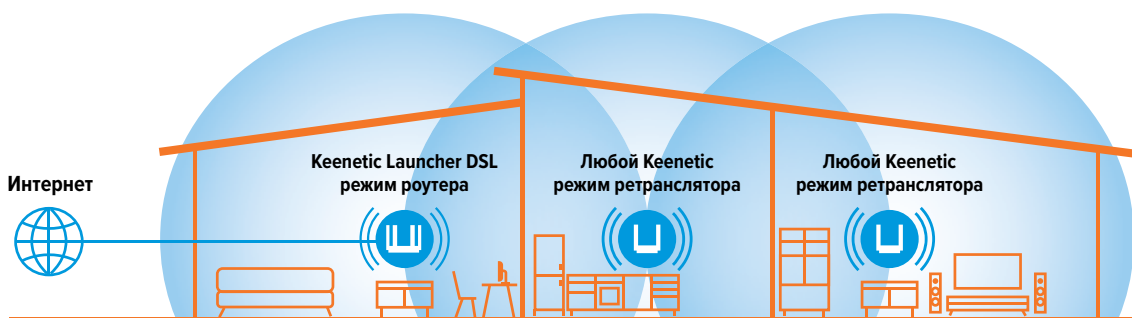

ФУНКЦИИ ДЛЯ БИЗНЕСА

- Для офисов и филиалов, точек продаж, ресторанов, небольших гостиниц и клиник Keenetic предлагает жизненно необходимые функции бизнес-класса:
- Бесперебойный доступ в интернет с резервированием и балансировкой нагрузки;
- Сегментацию сетевых ресурсов для защиты от утечек информации;
- Интернет-фильтрацию для оптимизации рабочего времени сотрудников и информационной защиты предприятия;
- Гостевой хот-спот для идентификации посетителей и Wi-Fi-маркетинга;
- Масштабируемое Wi-Fi-покрытие с централизованным управлением;
- Систему удаленного мониторинга и управления распределенными сетями предприятия.

МОБИЛЬНОЕ УПРАВЛЕНИЕ

Для настройки и централизованного управления всеми вашими интернет-центрами и Wi-Fi-системами, независимо от их расположения и из любого места, где есть интернет, Keenetic предлагает удобное мобильное приложение, единый облачный аккаунт и современный адаптивный веб-интерфейс с безопасным удаленным доступом. Отслеживайте события, скорость и трафик на отдельных интернет-центрах или клиентских устройствах, настраивайте расписание доступа и контентную фильтрацию для членов вашей семьи, гостей или целой бизнес-команды.