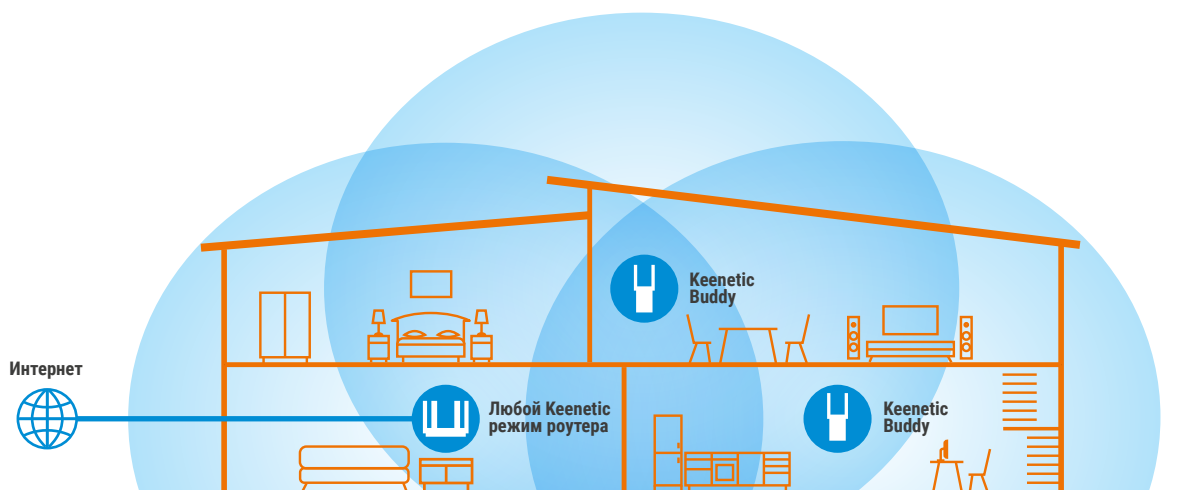

KEENETIC

BUDDY 4

Mesh-ретранслятор Wi-Fi N300 с портом Ethernet

Buddy может расширить зону покрытия Wi-Fi любого роутера в многоквартирной квартире, загородном доме или небольшом офисе – как усилитель, точка доступа или даже Wi-Fi-мост. Полная функциональность Buddy раскрывается, если подключить его в Wi-Fi-систему Keenetic по технологии Mesh Wi-Fi без прокладки кабелей или по Ethernet для

максимальной производительности. Объединенные в Mesh Wi-Fi-систему устройства Keenetic образуют сеть с бесшовным роумингом по стандартам 802.11k/r/v и централизованным управлением с основного интернет-центра, через мобильное приложение или облачный сервис.