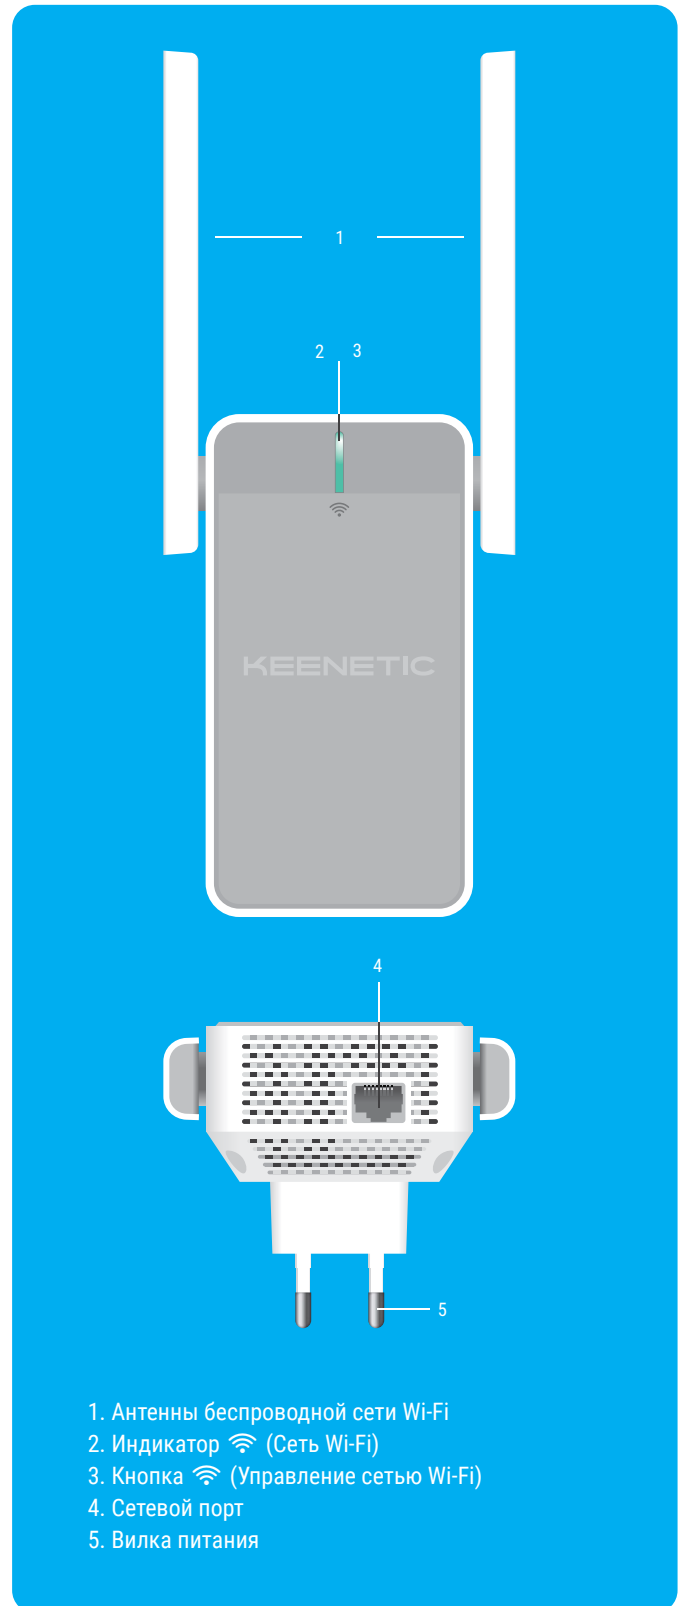

- Индекс модели: KN-3212
- Процессор: MT7628N 575 МГц
- Оперативная память: 64 Мбайт DDR2
- Flash-память, Dual Image: 32 Мбайт
- Класс Wi-Fi: N300
- Антенны: 3 дБи
- Порты Ethernet: 1 x 100 Мбит/с
- Кнопка Wi-Fi/WPS
- Mesh Wi-Fi-система

Производительность

- Скорость сети Wi-Fi 2,4 ГГц: 300 Мбит/с (802.11n)*

Беспроводная сеть Wi-Fi

- Беспроводный роуминг 802.11 k/r/v
- WEP, WPA-PSK
- WPA2-PSK, WPA2-Enterprise
- WPA3-PSK, WPA3-Enterprise, OWE
- Multi-SSID и гостевая сеть
- Контроль доступа по MAC-адресам
- Wi-Fi Multimedia (WMM)

Функции и протоколы

- Прямой или облачный доступ через KeenDNS

Диагностика и управление

- Облачная система удаленного мониторинга и управления
- Мобильное приложение для Android и iOS
- Веб-конфигуратор с мастером быстрой настройки и HTTPS защитой
- Командная строка (CLI) по TELNET/SSH
- Возможность управления из внешней сети
- Резервирование и восстановление конфигурации
- Автоматическое обновление системы
- Журналирование системных событий

Физические характеристики и условия окружающей среды

- Размеры устройства без учета антенны, Ш x Г x В: 68 мм x 41 мм x 128 мм
- Масса устройства: 156 г
- Диапазон рабочих температур: 0–40 °С
- Влажность окружающего воздуха при работе: 20–95% (отсутствие конденсации)
- Напряжение электропитания: 100–240 В 50/60 Гц

Комплектация

- Устройство
- Кабель Ethernet
- Инструкция по применению

Гарантия

- Гарантия: 3 года + 1**

Информация для заказа

Название	Парт-номер	Краткое описание
Keenetic Buddy 4 (KN-3211)	KN-3211-01-EAEU	Mesh-ретранслятор Wi-Fi N300 с портом Ethernet

*300 Мбит/с – максимальная скорость работы на физическом уровне по стандарту 802.11n при соединении с адаптерами, использующими два пространственных потока и канал 40 МГц для приема и передачи. Действительная скорость передачи данных в беспроводной сети зависит от особенностей и настроек клиентского оборудования, числа клиентов в сети, препятствий на пути прохождения сигнала, а также наличия других беспроводных сетей и радиопомех в том же диапазоне.

** Гарантийный срок интернет-центра составляет три года, плюс один дополнительный год гарантии, если покупка была зарегистрирована на сайте Keenetic.

KEENETIC

© 000 «Кинетик», 2024. © Keenetic Limited, 2024. Все права защищены.

Воспроизведение, адаптация, перевод и распространение данного документа или любой его части без предварительного письменного разрешения Keenetic запрещены – за исключением случаев, допускаемых законодательством об авторском праве. Упоминаемые названия продуктов или компаний могут быть товарными знаками или знаками обслуживания соответствующих правообладателей. Keenetic оставляет за собой право вносить изменения и улучшения в любой продукт, описанный в этом документе, а также в сам документ в любое время без предварительного уведомления.