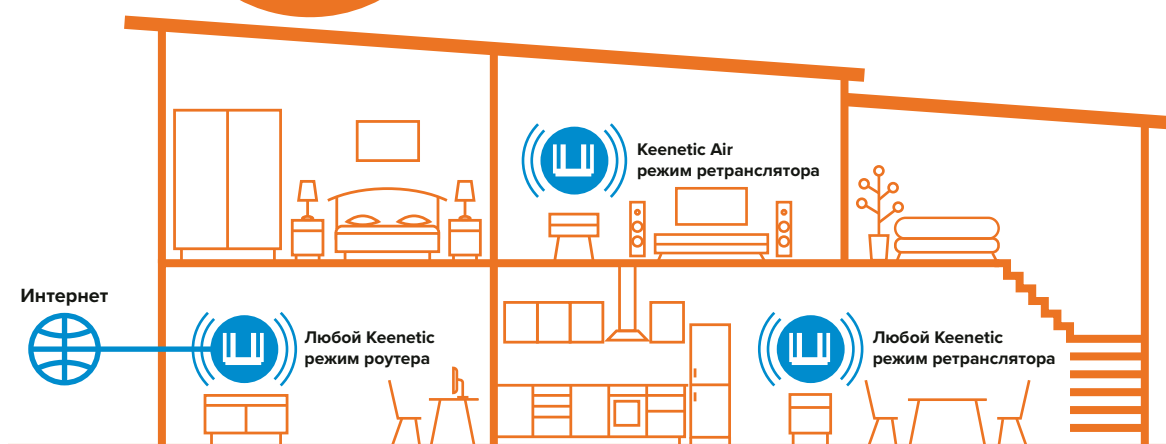

Мобильное управление

Для настройки и централизованного управления всеми вашими интернет-центрами и Wi-Fi-системами, независимо от их расположения и из любого места, где есть интернет, Keenetic предлагает удобное мобильное приложение, единый облачный аккаунт и современный адаптивный веб-интерфейс с безопасным удаленным доступом. Отслеживайте события, скорость и трафик на отдельных интернет-центрах или клиентских устройствах, настраивайте расписание доступа и контентную фильтрацию для членов вашей семьи, гостей или целой бизнес-команды.

Функции для бизнеса

Для офисов и филиалов, точек продаж, ресторанов, небольших гостиных и клиник Keenetic предлагает жизненно необходимые функции бизнес-класса:

- Бесперебойный доступ в интернет с резервированием и балансировкой нагрузки;
- Сегментацию сетевых ресурсов для защиты от утечек информации;
- Интернет-фильтрацию для оптимизации рабочего времени сотрудников и информационной защиты предприятия;
- Гостевой хот-спот для идентификации посетителей и Wi-Fi-маркетинга;
- Масштабируемое Wi-Fi-покрытие с централизованным управлением;
- Облачный контроллер Keenetic RMM для удаленного мониторинга и управления распределенными сетями предприятия.

**Mesh
Wi-Fi-система
с бесшовным
покрытием**