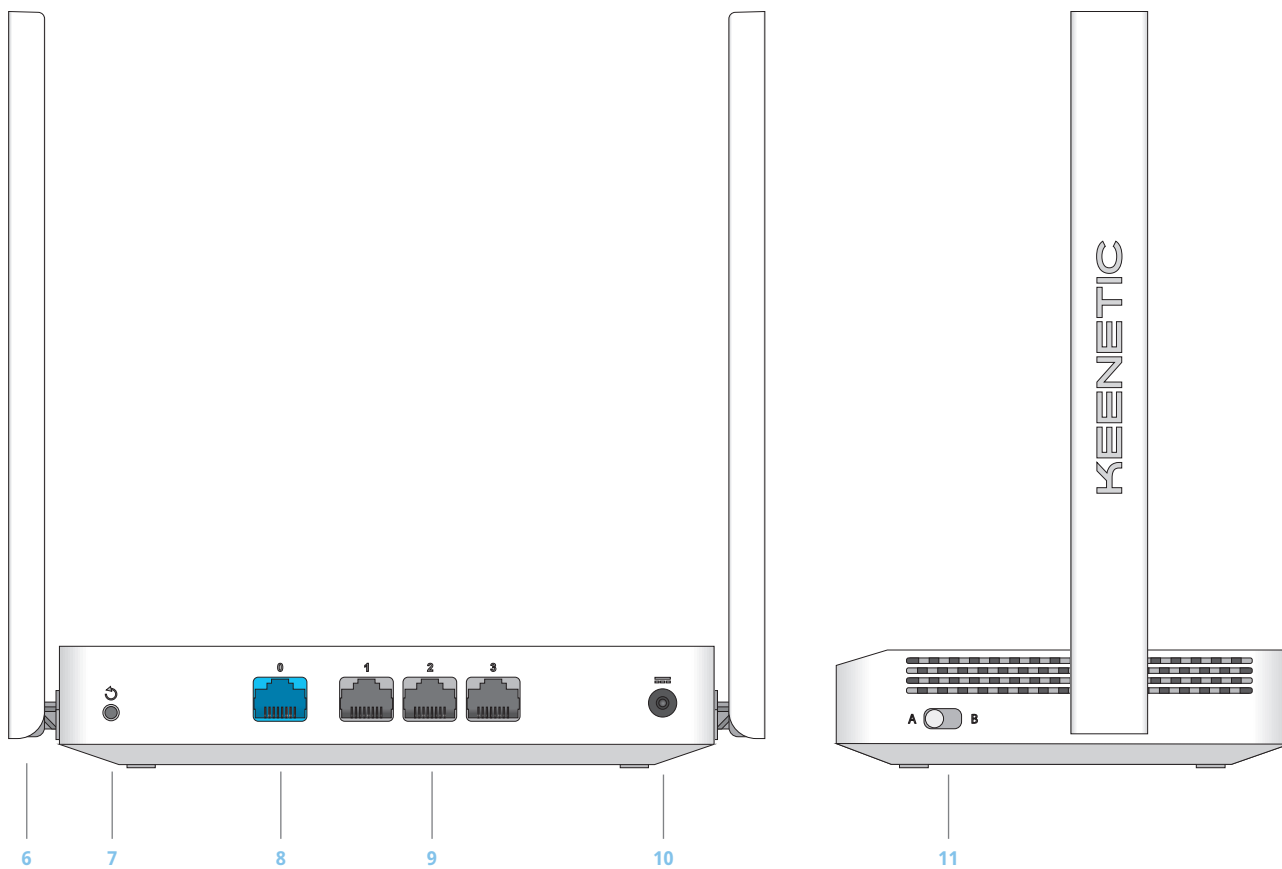

Информация для заказа

Название	Парт-номер	Краткое описание
Keenetic Air (KN-1613)	KN-1613-01RU	Интернет-центр с Mesh Wi-Fi 5 AC1200, 4-портовым Smart-коммутатором и переключателем режима роутер/ретранслятор