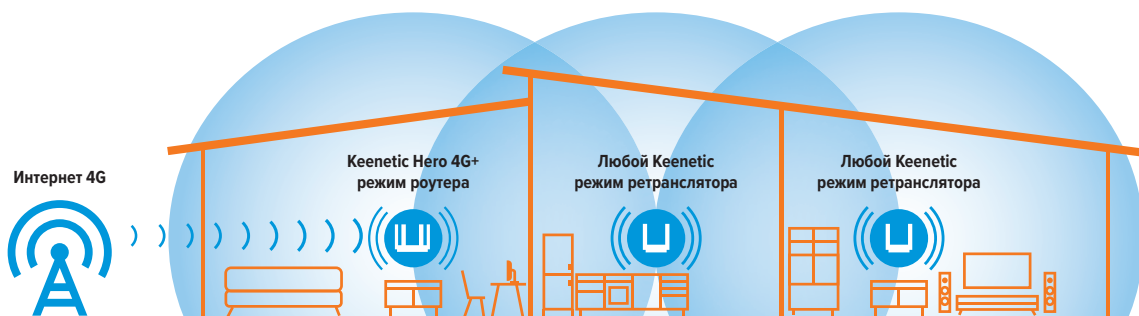

ВНЕШНИЕ СМЕННЫЕ АНТЕННЫ 4G

Благодаря внешним широкополосным антеннам Keenetic обеспечивает стабильную связь с базовой станцией мобильного интернета, в одних и тех же условиях превосходя USB-модемы и смартфоны. На большом удалении от базовой станции или сложном рельефе вы можете через те же разъемы подключить уличную направленную MIMO-антенну (приобретается отдельно).

МОБИЛЬНОЕ УПРАВЛЕНИЕ

Для настройки и централизованного управления всеми вашими интернет-центрами и Wi-Fi-системами, независимо от их расположения и из любого места, где есть интернет, Keenetic предлагает удобное мобильное приложение, единый облачный аккаунт и современный адаптивный веб-интерфейс с безопасным удаленным доступом. Отслеживайте события, скорость и трафик на отдельных интернет-центрах или клиентских устройствах, настраивайте расписание доступа и контентную фильтрацию для членов вашей семьи, гостей или целой бизнес-команды.