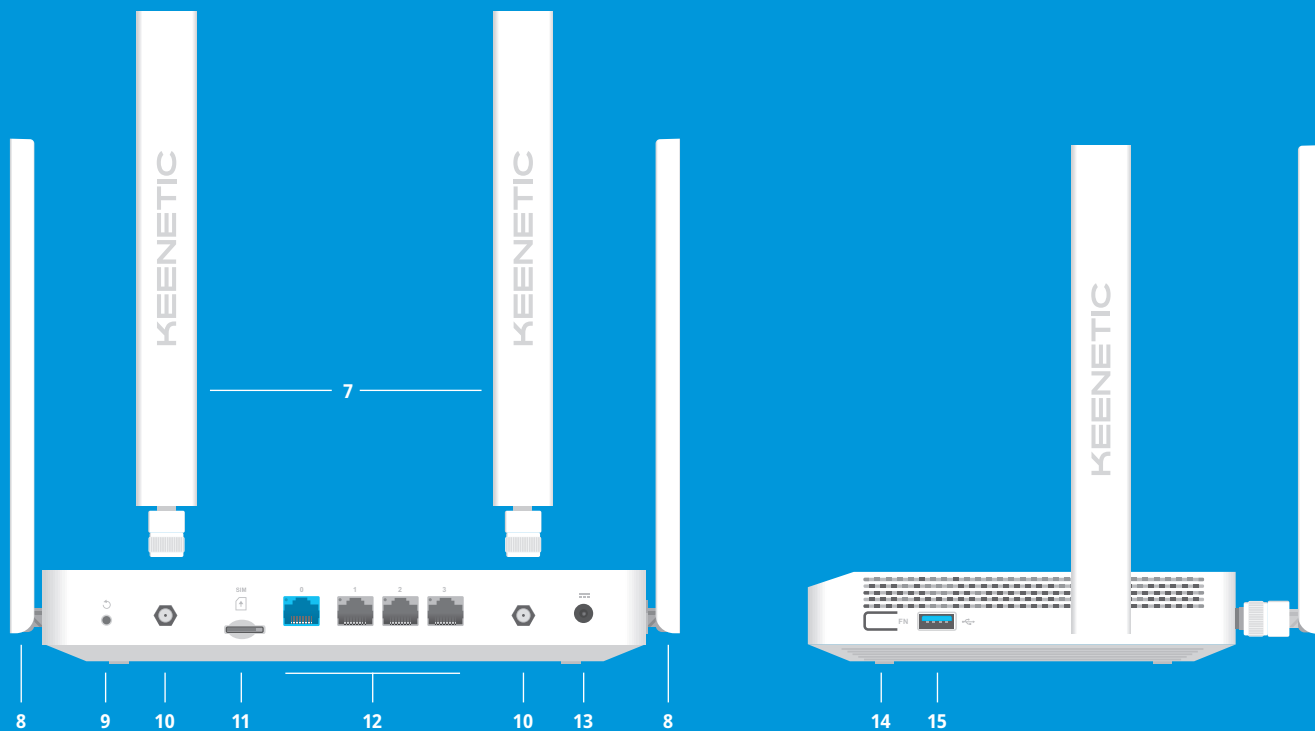

КОМПЛЕКТАЦИЯ

- Устройство
- Две 4G-антенны с разъемами SMA
- Адаптер питания
- Кабель Ethernet
- Инструкция по применению

ОБНОВЛЕНИЯ И ГАРАНТИЯ

- Обновления: до 09.2026
- Гарантия: 3 года + 1***

1. Индикатор Статус
2. Индикатор Интернет
3. Индикатор сотовой сети
4. Индикаторы FN
5. Индикатор сети Wi-Fi
6. Кнопка управления сетью Wi-Fi
7. Антенны сотовой сети
8. Антенны беспроводной сети Wi-Fi
9. Кнопка Сброс
10. Разъемы для антенн сотовой сети
11. Слот для SIM-карты
12. Порты Ethernet
13. Разъем питания
14. Кнопка FN
15. Порт USB 3.0