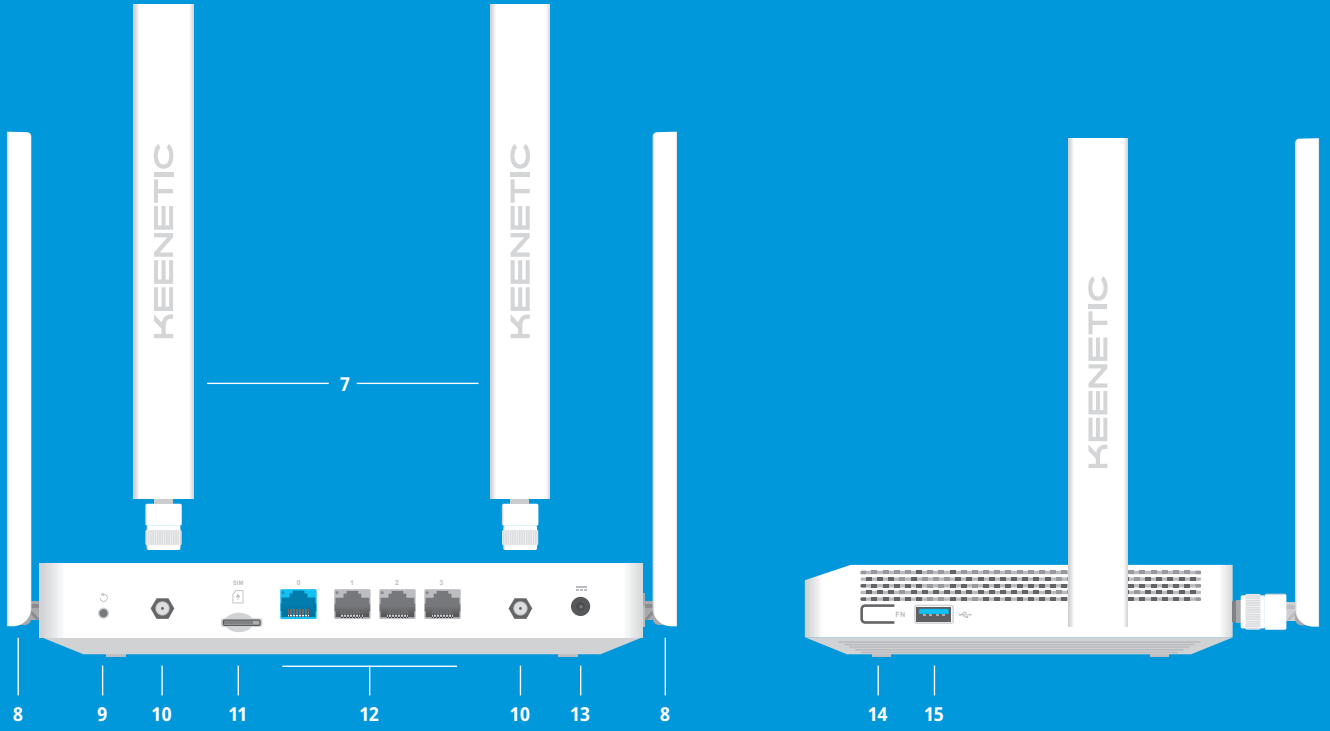

FİZİKSEL ÖZELLİKLER VE ÇEVRE GEREKSİNİMLERİ

- Anten hariç cihaz boyutları (g, d, y):
214 mm x 154 mm x 33 mm
- Cihaz ağırlığı: 485 g
- Çalışma sıcaklığı: 0–40 °C
- Operating nemi: 20 – 95% (yoğuşmasız)
- Güç adaptörü gerilimi: 100–240 V 50/60 Hz

PAKET İÇERİĞİ

- Cihaz
- 4G antenler
- Güç adaptörü
- Ethernet kablosu
- Hızlı başlangıç rehberi

1. Durum LEDi
2. İnternet LEDi
3. Mobil Ağ LEDi
4. FN LEDi
5. Wi-Fi LEDi
6. Wi-Fi Kontrol Butonu
7. 4G Antenler
8. Wi-Fi Antenleri
9. Reset Butonu
10. 4G Anten Bağlantıları
11. SIM Kart Slotu
12. Ağ Portları
13. DC Güç Girişi
14. Programlanabilir FN Butonu
15. USB 3.0 Portu