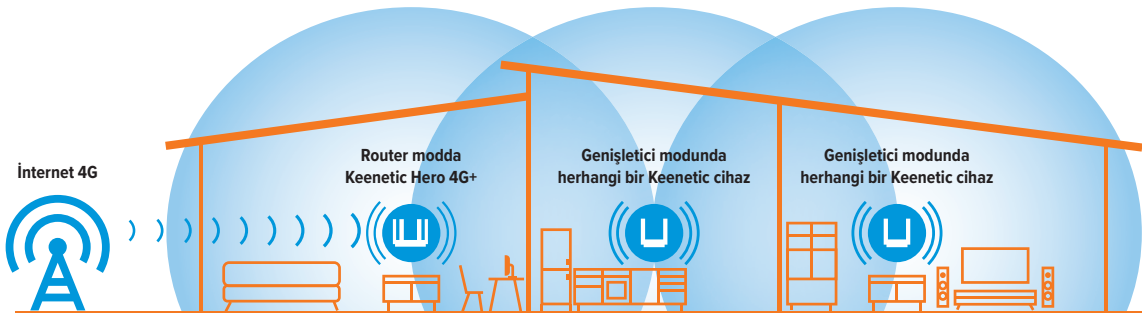

AKILLI EV VE IOT (NESNELERİN İNTERNETİ)

Keenetic Mesh Wi-Fi Router'ların fark yaratan kapsama alanı, kesintisiz bağlantıları ve gelişmiş güvenliği, onları yarının tamamen bağlantılı ev ve iş ortamlarına hazır hale getirir. İnternete bağlı cihazlar virüslere ve diğer siber saldırılara maruz kalır — Keenetic router cihazlar, ağındaki herhangi bir cihazda bulaşmayı durdurmak ve Casus Yazılımları önlemek için gelişmiş Ağ Segmentasyonu ve Bulut tabanlı siber tehdit korumasına sahiptir. Keenetic kullanıcıları, IntelliQoS uygulama önceliklendirme özelliğini kullanarak arabelleksiz akış ve hızlı, gecikmesiz oyun deneyimi sağlamak için bireysel uygulamaları önceliklendirebilir, kısıtlayabilir veya engelleyebilir ve evden çalışma deneyiminin kesintisiz olacağından emin olabilir.

GÜÇLÜ AĞ DEPOLAMA & KİŞİSEL BULUT

Bir ağ sunucusunun aileniz veya iş arkadaşlarınızla yedeklemeleri ve uzaktan dosya paylaşımını sağlamak için harici bir USB diski bir Keenetic cihaza bağlayın. Keenetic, macOS Time Machine veya Windows Dosya Geçmişi (Windows File History) uygulamalarını aynı anda kullanarak tam otomatik ağ yedekleme kolaylığı sunar. Torrent istemcisi ve Medya Sunucusu uygulamaları, Smart TV'nizde 4K'ya kadar medya akışının keyfini çıkarmak için bağlı bir USB sürücüsü olan Keenetic'i merkezi bir eğlence sunucusuna dönüştürür. Kişisel bulut, mobil cihazlarınızdan bile tüm dosyalarınıza kolay erişim sağlar.

KULLANICI DOSTU MOBİL UYGULAMA

Keenetic cihazınızı Keenetic Uygulaması ile eşleştirerek, birden fazla konum dahil olmak üzere çok noktalı Mesh Wi-Fi Sisteminizi dünyanın herhangi bir yerinden yönetebilirsiniz. Dakikalar içinde ev ağlarını kontrol edebilir, bağlı ve kayıtlı cihazları görebilir ve misafirleriniz için güvenli bir şekilde izole edilmiş Wi-Fi ağı oluşturabilirsiniz. Aile üyeleri için haftalık zamanlayıcılar ayarlamak, internet aktivitelerini izlemek, içerik kısıtlamalarını yönetmek veya interneti tek tıkla duraklatmak bundan daha kolay olamazdı.