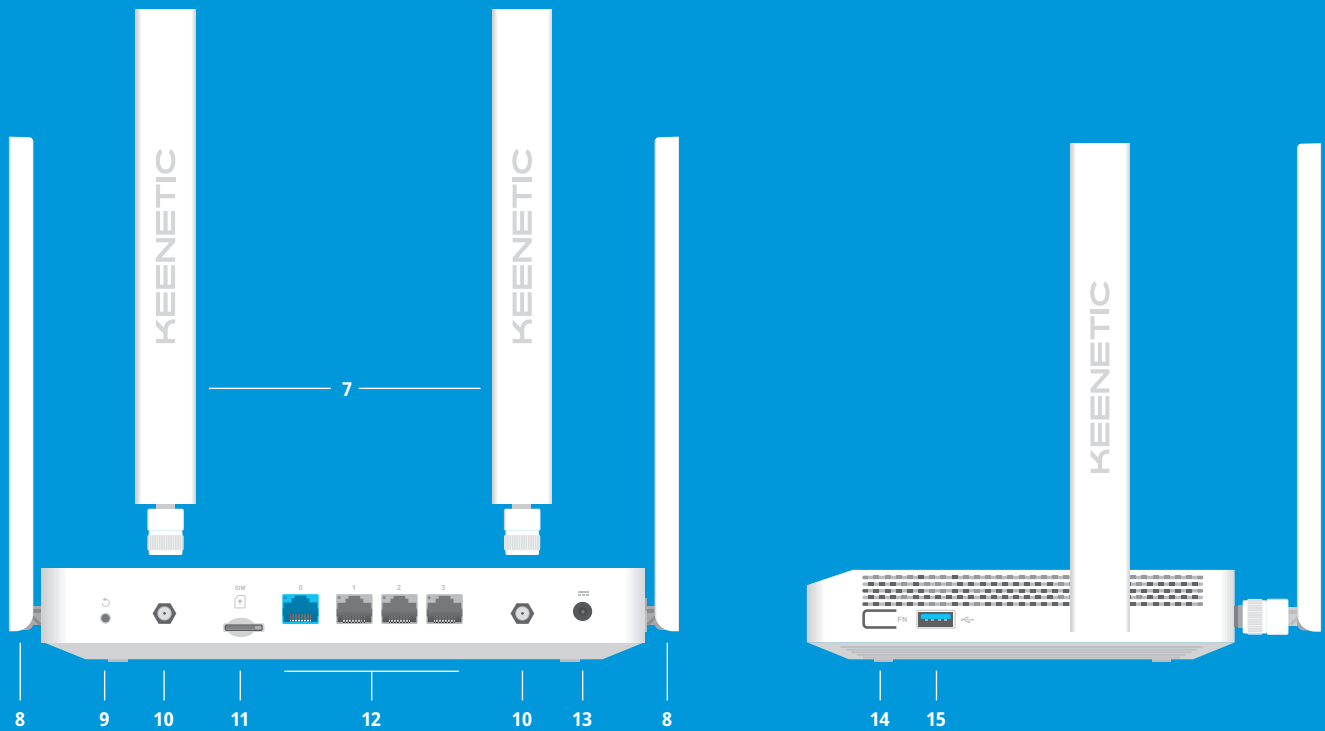

ФІЗИЧНІ ХАРАКТЕРИСТИКИ ТА ВИМОГИ ДО СЕРЕДОВИЩА

- **Розміри пристрою без антен, Ш x Г x В:** 214 мм x 154 мм x 33 мм
- **Вага пристрою:** 485 г
- **Робоча температура:** 0–40 °C
- **Робоча вологість:** 20 – 95% без конденсації
- **Напруга живлення:** 100-240 В 50/60 Гц

ВМІСТ КОРОБКИ

- Пристрій
- Антени 4G
- Адаптер живлення
- Кабель Ethernet
- інструкція із застосування

1. Індикатор «Статус»
2. Індикатор «Інтернет»
3. Індикатор «Стільникова мережа»
4. Індикатор «FN»
5. Індикатор «Мережа Wi-Fi»
6. Кнопка «Керування мережею Wi-Fi»
7. Антени 4G
8. Антени Wi-Fi
9. Кнопка «Скидання»
10. Роз'єми для антен стільникової мережі
11. Слот «SIM-карти»
12. Мережеві порти
13. Роз'єм «Живлення»
14. Кнопка «FN» з функціями, які можна призначити
15. Порт USB 3.0