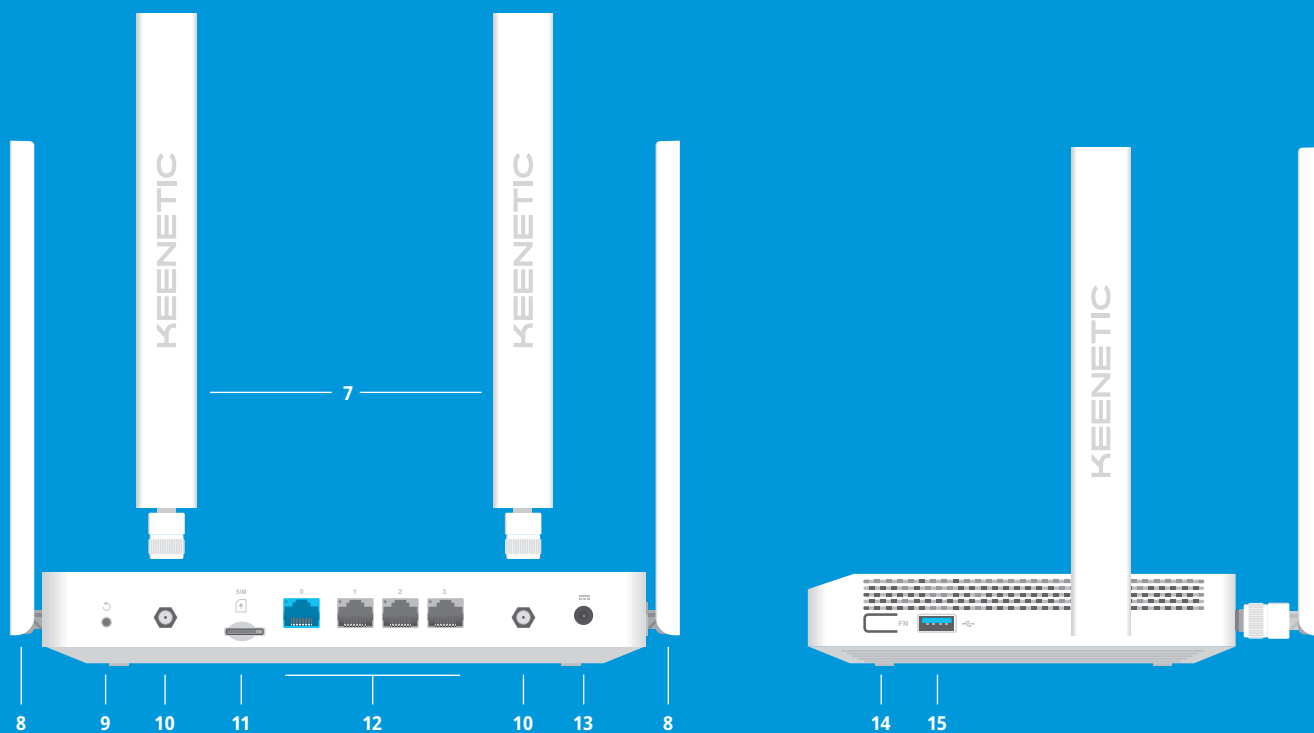

CARACTÉRISTIQUES PHYSIQUES ET EXIGENCES ENVIRONNEMENTALES

- **Dimensions de l'appareil à l'exclusion de l'antenne, l x p x h** : 214 mm x 154 mm x 33 mm
- **Poids de l'appareil** : 485 g
- **Température de fonctionnement** : 0 - 40 °C
- **Humidité de fonctionnement** : 20 à 95 % sans condensation
- **Tension d'alimentation** : 100-240 V 50/60 Hz

CONTENU DE LA BOÎTE

- **Appareil**
- **Antennes 4G**
- **Bloc d'alimentation**
- **Câble Ethernet**
- **guide de démarrage rapide**

1. Voyant d'état
2. Voyant Internet
3. Voyant du réseau mobile
4. Voyant FN
5. Voyant Wi-Fi
6. Bouton de contrôle Wi-Fi
7. 4G Antennas
8. Antennes Wi-Fi
9. Bouton de réinitialisation
10. Connecteurs d'antenne 4G
11. Emplacement de la carte SIM
12. Ports réseau
13. Prise d'alimentation DC
14. Bouton FN programmable
15. Port USB 3.0