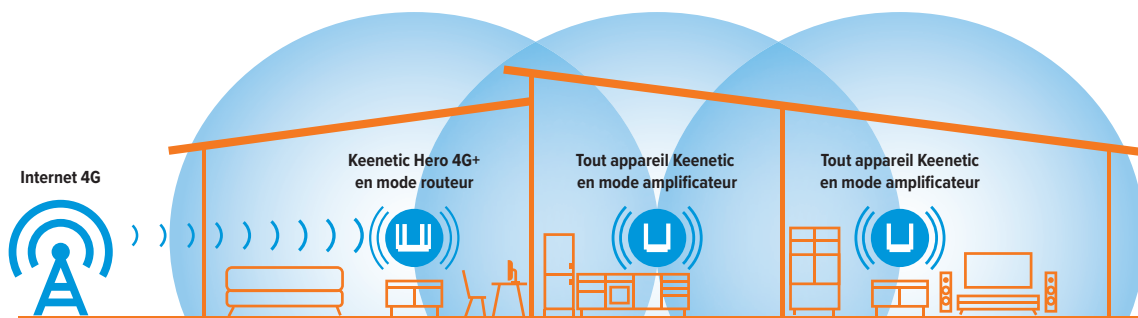

RÉSEAU DE STOCKAGE PUISSANT ET CLOUD PRIVÉ

Connectez un disque USB externe à un routeur Keenetic pour permettre à un serveur sur le réseau de gérer les sauvegardes et le partage de fichiers à distance avec votre famille ou vos collègues. Keenetic offre la simplicité des sauvegardes réseau entièrement automatisées à l'aide des applications macOS Time Machine ou Windows File History, simultanément. Les applications de routeur Station et Media Server transforment votre appareil Keenetic avec un lecteur USB connecté en un serveur multimédia centralisé pour profiter de la diffusion multimédia jusqu'à 4K sur votre Smart TV. Le cloud privé permet un accès facile à tous vos fichiers, même depuis vos appareils mobiles.

APPLICATION CONVIVIALE ET FACILE À UTILISER

En associant votre appareil Keenetic à l'application Keenetic, vous pouvez gérer votre système Wi-Fi maillé à nœuds multiples, y compris plusieurs emplacements, de n'importe où dans le monde. En quelques minutes, vous pouvez contrôler les réseaux domestiques, voir les appareils connectés et enregistrés, et activer le Wi-Fi sécurisé pour vos invités. Vous pouvez facilement établir des horaires hebdomadaires pour les membres de votre famille, surveiller leurs activités sur Internet, gérer les restrictions de contenu ou interrompre la connexion à Internet du bout de vos doigts.