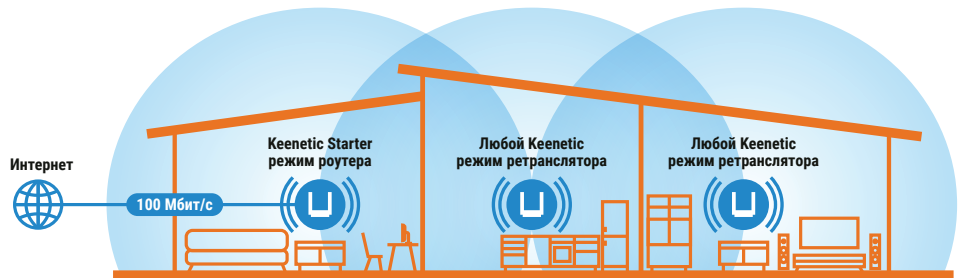

Основа для умного дома

Какой бы ни была система вашего умного дома сегодня и сколько бы интернет-вещей его ни наполнили завтра, им понадобятся надежный резервируемый доступ в интернет, актуальная защита и возможность удаленного контроля. Не имеющие собственного антивирусного датчика, смарт-телевизоры или камеры будут надежно прикрыты встроенным в интернет-центр фильтром, а состояние сети хозяин сможет контролировать из любой точки земного шара без сторонних облачных сервисов и подписок благодаря бесплатной службе KeenDNS. Фирменная служба IntelliQoS позволяет на лету распознавать трафик приложений, автоматически и вручную приоритизировать его или даже выборочно блокировать, чтобы не было задержек в играх и удаленной работе, скорости хватало развлечениям и видеонаблюдению, стационарным системам и гостевым гаджетам.

Защита от киберугроз

Для вашей интернет-безопасности Keenetic по умолчанию максимально защищен и не требует экспертных навыков для настройки. Даже спустя годы вы можете быть уверены в отсутствии уязвимостей благодаря автоматическому регулярному обновлению интернет-центра. Управление и дистанционный доступ к сети надежно защищены HTTPS-протоколом, как в онлайн-банке, и алгоритмами, препятствующими взлому пароля. Для защиты изнутри ваши домашние, гостевые или детские устройства, система умного дома и видеонаблюдения могут быть легко разделены на изолированные сегменты, как в профессиональных корпоративных сетях.