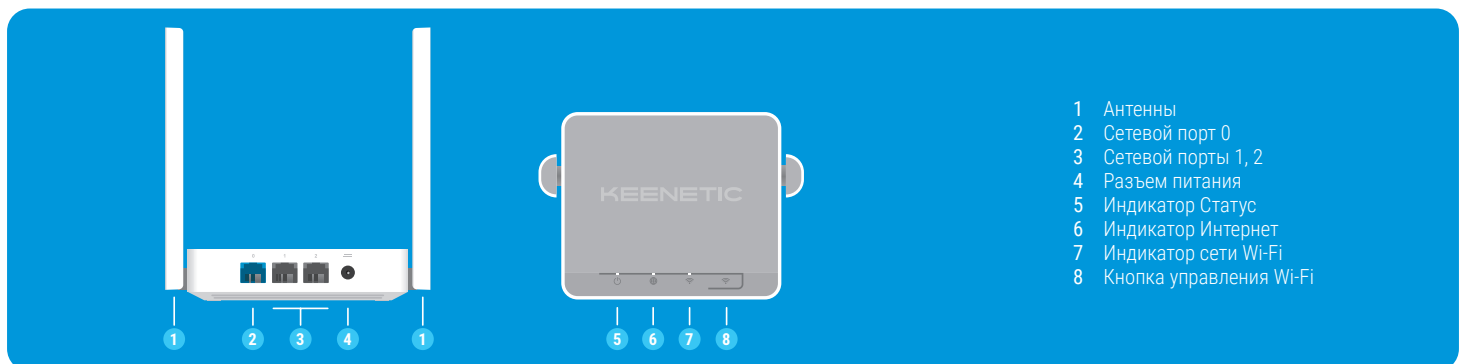

- 1 Антенны
- 2 Сетевой порт 0
- 3 Сетевые порты 1, 2
- 4 Разъем питания
- 5 Индикатор Статус
- 6 Индикатор Интернет
- 7 Индикатор сети Wi-Fi
- 8 Кнопка управления Wi-Fi

Информация для заказа

Название	Парт-номер	Краткое описание
Keenetic Starter (KN-1121)	KN-1121-01-EAEU	Интернет-центр с Mesh Wi-Fi N300 и 3-портовым Smart-коммутатором