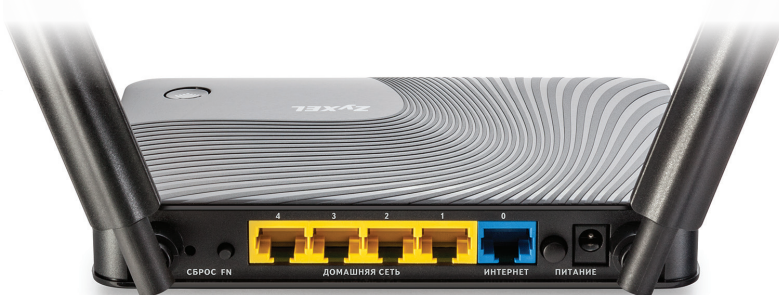

Беспроводная сеть Wi-Fi

- IEEE 802.11 b/g
- IEEE 802.11n MIMO 2x2 300 Мбит/с
- Диапазоны частот — 2,4 и 5 ГГц
- Защита сети WEP/WPA-PSK/WPA2-PSK, контроль доступа по MAC-адресам
- Преднастроенная защита Wi-Fi
- Multiple SSID (до четырех сетей)
- Быстрая настройка WPS
- Wi-Fi Multimedia (WMM)

USB-приложения

- Поддерживается свыше 60 моделей USB-модемов 3G и 4G (LTE)
- Сетевое использование USB-накопителей с файловыми системами FAT/FAT32/NTFS/EXT2/EXT3/HFS+ :
  - Общий доступ в сети Microsoft Windows
  - FTP-сервер с доступом из Интернета
  - BitTorrent-клиент Transmission
  - Медиа-сервер DLNA
- Сетевая печать на совместимом USB-принтере (кроме принтеров GDI)

Диагностика и управление

- Веб-конфигуратор на русском языке
- Профессиональный интерфейс настройки через командную строку (Cisco like CLI)
- Текстовый файл конфигурации
- Резервирование и восстановление конфигурации
- Онлайн обновления функций и компонентов
- Системный журнал

Физические параметры

- Размеры — 160 x 110 x 35 мм без учета антенн
- Масса — 0,25 кг без адаптера питания

Условия эксплуатации

- Рабочий диапазон температур: от 0 до +40 °C
- Относительная влажность: от 20 до 95% без конденсации
- Напряжение электропитания: переменное 100–240 В, 50/60 Гц

Комплектация

- Интернет-центр
- Адаптер питания
- Кабель Gigabit Ethernet
- Инструкция по применению
- Гарантийный талон

Информация для заказа

Модель	Название
Keenetic Extra	Интернет-центр для выделенной линии Gigabit Ethernet, с двухдиапазонной 2,4 и 5 ГГц точкой доступа Wi-Fi 802.11n 300+300 Мбит/с, коммутатором Gigabit Ethernet и многофункциональным хостом USB

ZyXEL Беларусь
220123, Минск,
ул. В. Хоружей, 32а, офис 26
<http://zyxel.by>
+375-17-3346099

ZyXEL Россия
117437, Москва,
ул. Островитянова, дом 11, корп. 1
<http://zyxel.ru>
+7-495-5428920

ZyXEL Украина
04050, Киев,
ул. Пимоненка, 13, офис 6D/26
<http://ua.zyxel.com>
+38-044-4944931

ZyXEL Центральная Азия и Закавказье
050010, Казахстан,
Алматы, пр. Достык, 43, офис 205
<http://zyxel.kz>
+7-727-2590699

* 300 Мбит/с — максимальная скорость работы на физическом уровне по стандарту IEEE 802.11n при соединении с адаптерами, использующими два пространственных потока и канал 40 МГц для приема и передачи. Действительная скорость передачи данных в беспроводной сети зависит от особенностей и настроек клиентского оборудования, числа клиентов в сети, препятствий на пути прохождения сигнала, а также наличия других беспроводных сетей и радиопомех в том же диапазоне.
** Кроме GDI-моделей.

© 000 «Зайксель Россия», 2013

© ZyXEL Communications Corp., 2013. Все права защищены.

Воспроизведение, адаптация, перевод и распространение данного документа или любой его части без предварительного письменного разрешения ZyXEL запрещены — за исключением случаев, допускаемых законодательством об авторском праве. Упоминаемые названия продуктов или компаний могут быть товарными знаками или знаками обслуживания соответствующих правообладателей. ZyXEL оставляет за собой право вносить изменения и улучшения в любой продукт, описанный в этом документе, а также в сам документ в любое время без предварительного уведомления.