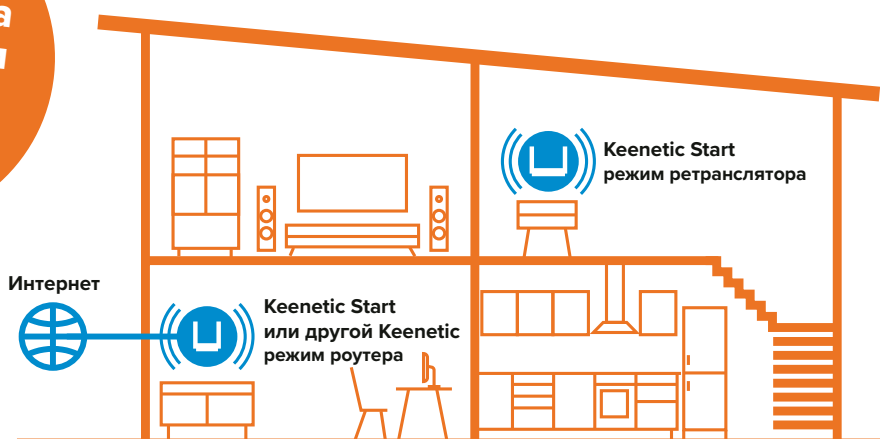

Родительский контроль

Сегодня не достаточно просто задать расписание, по которому дети проводят время в интернете, следить за их трафиком или иметь возможность быстро отключить им доступ из приложения — это лишь часть возможностей Keenetic. Встроенные облачные фильтры Яндекс.DNS, SkyDNS и AdGuard оградят детские устройства от сайтов и результатов поиска с нежелательным содержанием, рекламы и прочих неочевидных киберопасностей, от которых не мешает подстраховаться и самим взрослым.

Функции для бизнеса

Для офисов и филиалов, точек продаж, ресторанов, небольших гостиниц и клиник Keenetic предлагает жизненно необходимые функции бизнес-класса:

- Бесперебойный доступ в интернет с резервированием и балансировкой нагрузки
- Безопасное VPN-подключение отделений и удаленных сотрудников
- Сегментацию сетевых ресурсов для защиты от утечек информации
- Интернет-фильтрацию для оптимизации рабочего времени сотрудников и информационной защиты предприятия
- Гостевой хотспот для идентификации посетителей и Wi-Fi-маркетинга
- Масштабируемое Wi-Fi-покрытие с централизованным управлением