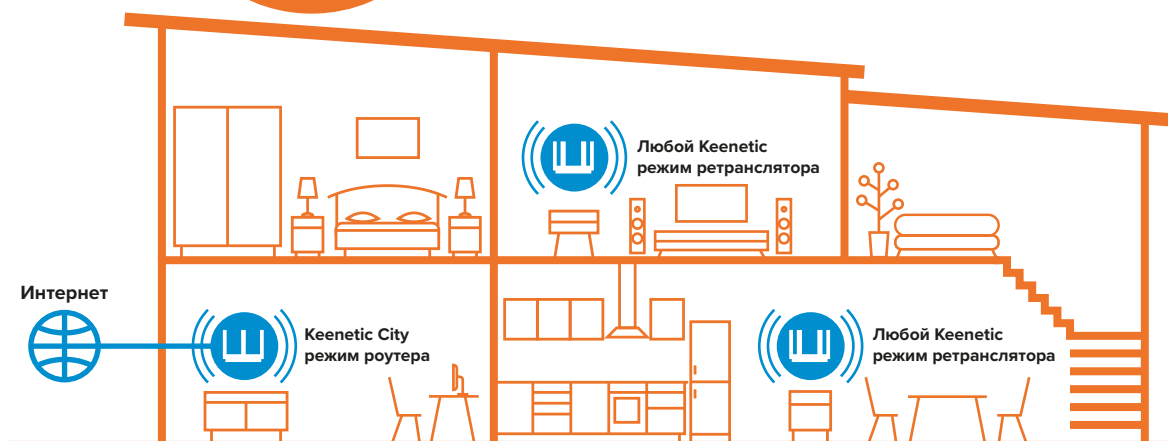

Родительский контроль

Сегодня не достаточно просто задать расписание, по которому дети проводят время в интернете, следить за их трафиком или иметь возможность быстро отключить им доступ из приложения — это лишь часть возможностей Keenetic. Встроенные облачные фильтры Яндекс.DNS, SkyDNS и AdGuard оградят детские устройства от сайтов и результатов поиска с нежелательным содержанием, рекламы и прочих неочевидных киберопасностей, от которых не мешает подстраховаться и самим взрослым.

Функции для бизнеса

Для офисов и филиалов, точек продаж, ресторанов, небольших гостиных и клиник Keenetic предлагает жизненно необходимые функции бизнес-класса:

- Бесперебойный доступ в интернет с резервированием и балансировкой нагрузки
- Безопасное VPN-подключение отделений и удаленных сотрудников
- Сегментацию сетевых ресурсов для защиты от утечек информации
- Интернет-фильтрацию для оптимизации рабочего времени сотрудников и информационной защиты предприятия
- Гостевой хотспот для идентификации посетителей и Wi-Fi-маркетинга
- Масштабируемое Wi-Fi-покрытие с централизованным управлением