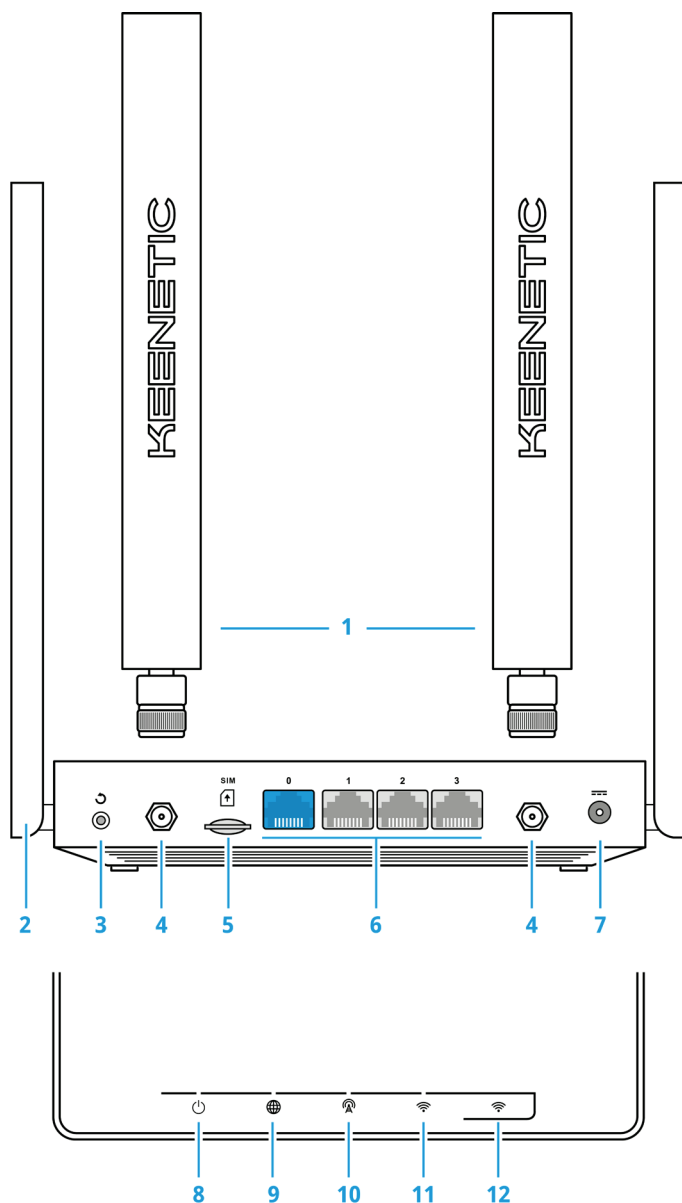

1. Антенны сотовой сети
2. Антенны беспроводной сети Wi-Fi
3. Кнопка Сброс
4. Разъемы для антенн сотовой сети
5. Слот для SIM-карты
6. Порты Ethernet
7. Разъем питания
8. Индикатор Статус
9. Индикатор Интернет
10. Индикатор сотовой сети
11. Индикатор сети Wi-Fi
12. Кнопка управления сетью Wi-Fi

Информация для заказа

Название	Парт-номер	Краткое описание
Keenetic Runner 4G (KN-2210)	KN-2210-01RU	Интернет-центр с модемом 4G/3G, Mesh Wi-Fi N300 и 4-портовым Smart-коммутатором

* Гарантийный срок интернет-центра составляет три года, плюс один дополнительный год гарантии, если покупка была зарегистрирована на сайте Keenetic.

**300 Мбит/с — максимальная скорость работы на физическом уровне по стандарту 802.11n при соединении с адаптерами, использующими два пространственных потока и канал 40 МГц для приема и передачи. Действительная скорость передачи данных в беспроводной сети зависит от особенностей и настроек клиентского оборудования, числа клиентов в сети, препятствий на пути прохождения сигнала, а также наличия других беспроводных сетей и радиопомех в том же диапазоне.

KEENETIC

© ООО «Кинетик», 2020. © Keenetic Ltd., 2020. Все права защищены.

Воспроизведение, адаптация, перевод и распространение данного документа или любой его части без предварительного письменного разрешения Keenetic запрещены — за исключением случаев, допускаемых законодательством об авторском праве. Упоминаемые названия продуктов или компаний могут быть товарными знаками или знаками обслуживания соответствующих правообладателей. Keenetic оставляет за собой право вносить изменения и улучшения в любой продукт, описанный в этом документе, а также в сам документ в любое время без предварительного уведомления.