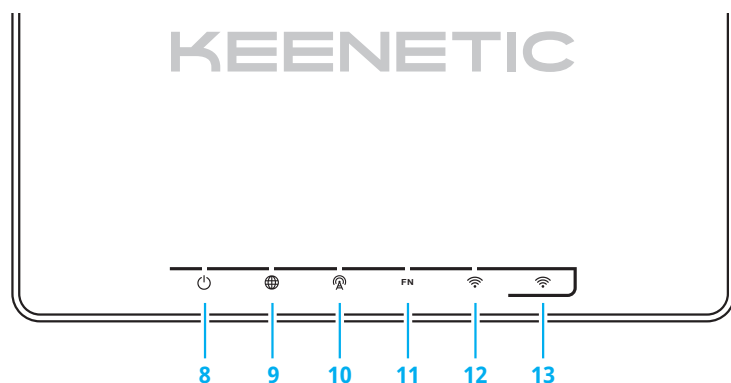

Информация для заказа

Название	Парт-номер	Краткое описание
Keenetic Hero 4G (KN-2310)	KN-2310-01RU	Гигабитный интернет-центр с модемом 4G/3G, двухдиапазонным Mesh Wi-Fi AC1300, двухъядерным процессором, 5-портовым Smart-коммутатором и портом USB

* Гарантийный срок интернет-центра составляет три года, плюс один дополнительный год гарантии, если покупка была зарегистрирована на сайте Keenetic.

**400 и 867 Мбит/с — максимальные скорости работы на физическом уровне по стандарту 802.11n 256QAM / 802.11ac при соединении с адаптерами, использующими два пространственных потока и канал 40/80 МГц для приема и передачи. Действительная скорость передачи данных в беспроводной сети зависит от особенностей и настроек клиентского оборудования, числа клиентов в сети, препятствий на пути прохождения сигнала, а также наличия других беспроводных сетей и радиопомех в том же диапазоне.

KEENETIC

© 000 «Кинетик», 2020. © Keenetic Ltd., 2020. Все права защищены.

Воспроизведение, адаптация, перевод и распространение данного документа или любой его части без предварительного письменного разрешения Keenetic запрещены — за исключением случаев, допускаемых законодательством об авторском праве. Упоминаемые названия продуктов или компаний могут быть товарными знаками или знаками обслуживания соответствующих правообладателей. Keenetic оставляет за собой право вносить изменения и улучшения в любой продукт, описанный в этом документе, а также в сам документ в любое время без предварительного уведомления.