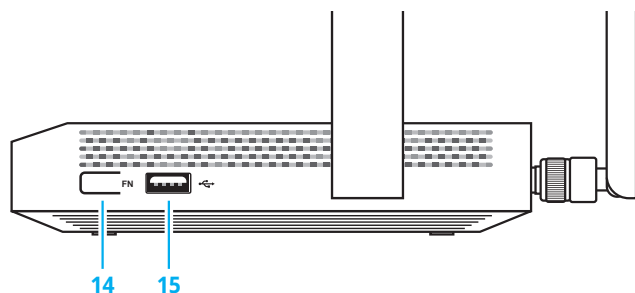

Информация для заказа

Название	Парт-номер	Краткое описание
Keenetic Hero 4G (KN-2310)	KN-2310-01RU	Гигабитный интернет-центр с модемом 4G/3G, двухдиапазонным Mesh Wi-Fi AC1300, двухъядерным процессором, 5-портовым Smart-коммутатором и портом USB

* Гарантийный срок интернет-центра составляет три года, плюс один дополнительный год гарантии, если покупка была зарегистрирована на сайте Keenetic.

**400 и 867 Мбит/с — максимальные скорости работы на физическом уровне по стандарту 802.11n 256QAM / 802.11ac при соединении с адаптерами, использующими два пространственных потока и канал 40/80 МГц для приема и передачи. Действительная скорость передачи данных в беспроводной сети зависит от особенностей и настроек клиентского оборудования, числа клиентов в сети, препятствий на пути прохождения сигнала, а также наличия других беспроводных сетей и радиопомех в том же диапазоне.

KEENETIC

© 000 «Кинетик», 2020. © Keenetic Ltd., 2020. Все права защищены.

Воспроизведение, адаптация, перевод и распространение данного документа или любой его части без предварительного письменного разрешения Keenetic запрещены — за исключением случаев, допускаемых законодательством об авторском праве. Упоминаемые названия продуктов или компаний могут быть товарными знаками или знаками обслуживания соответствующих правообладателей. Keenetic оставляет за собой право вносить изменения и улучшения в любой продукт, описанный в этом документе, а также в сам документ в любое время без предварительного уведомления.