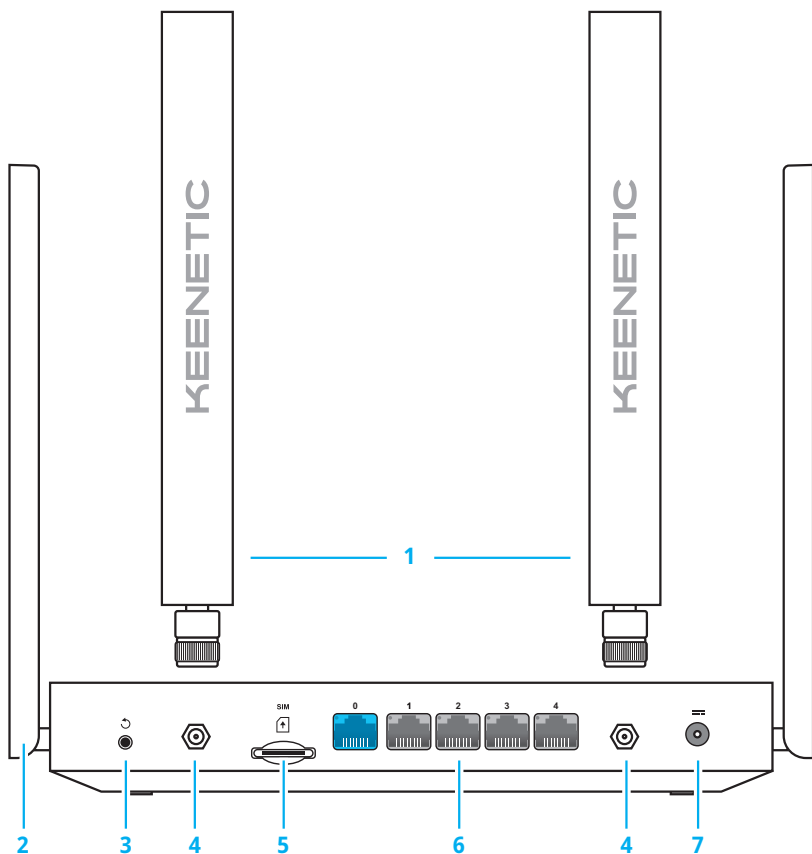

1. Антенны сотовой сети
2. Антенны беспроводной сети Wi-Fi
3. Кнопка Сброс
4. Разъемы для антенн сотовой сети
5. Слот для SIM-карты
6. Порты Ethernet
7. Разъем питания
8. Индикатор Статус
9. Индикатор Интернет
10. Индикатор сотовой сети
11. Индикаторы FN
12. Индикатор сети Wi-Fi
13. Кнопка управления сетью Wi-Fi
14. Кнопка FN
15. Порт USB