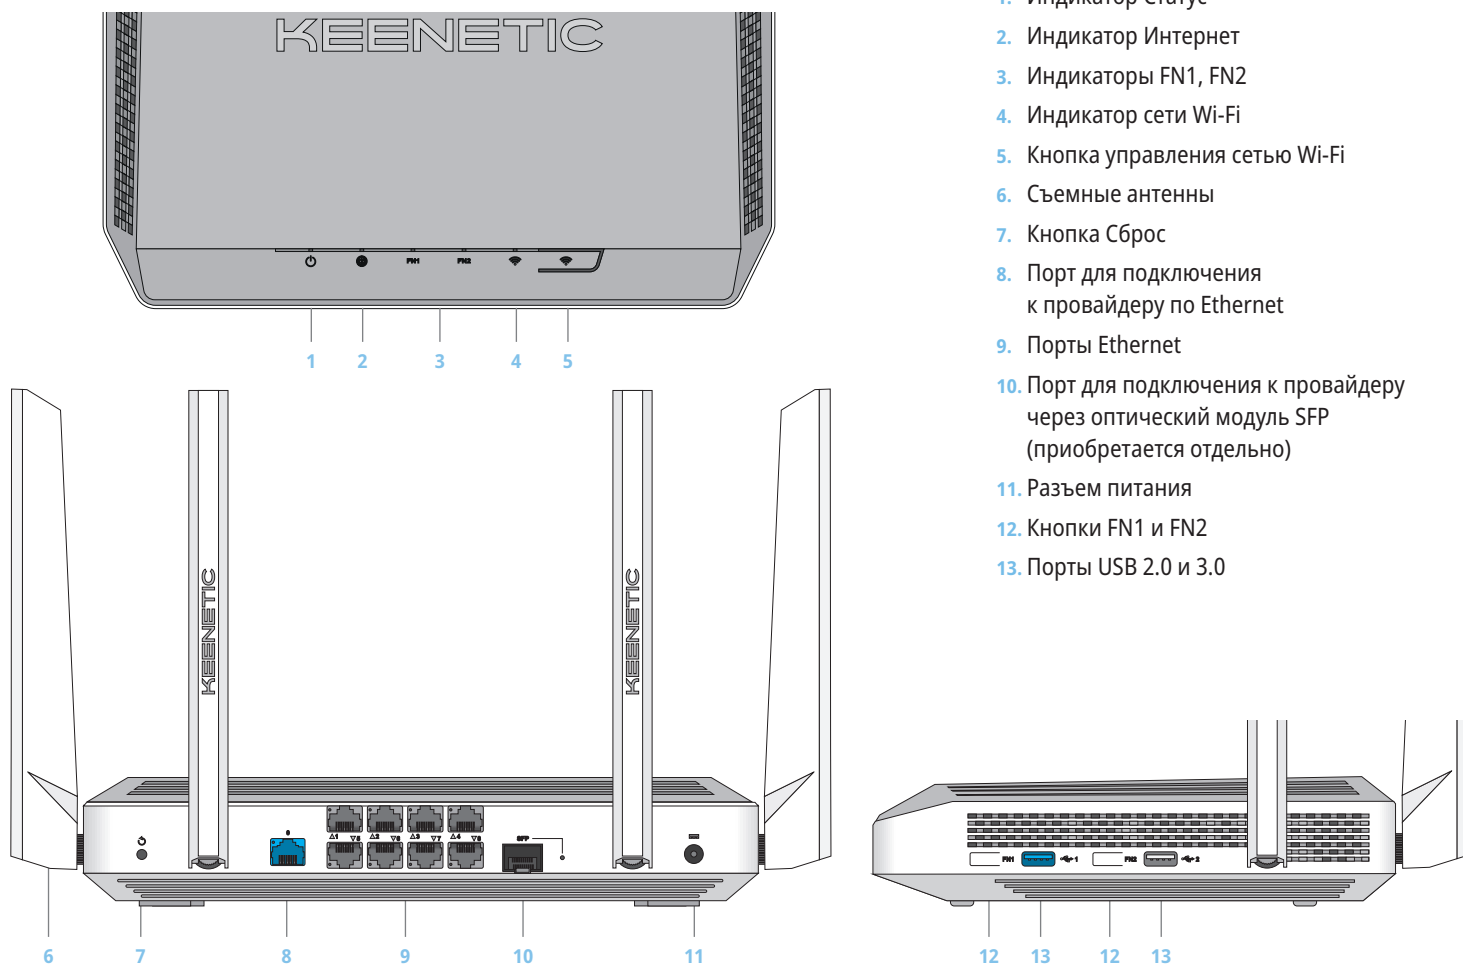

Физические характеристики и условия окружающей среды

- **Размеры устройства без учета антенн, Ш x Г x В:**
  253 мм x 204 мм x 51 мм
- **Масса устройства:**
  750г
- **Диапазон рабочих температур:**
  0–40°C
- **Влажность окружающего воздуха при работе:**
  20–95%
- **Напряжение электропитания:**
  100–240 В 50/60 Гц

Комплектация

- Устройство
- Адаптер питания
- Кабель Ethernet
- Инструкция по применению

Обновления и гарантия

- **Обновления**
  до 09.2024
- **Гарантия**
  3 года + 1*

1. Индикатор Статус
2. Индикатор Интернет
3. Индикаторы FN1, FN2
4. Индикатор сети Wi-Fi
5. Кнопка управления сетью Wi-Fi
6. Съёмные антенны
7. Кнопка Сброс
8. Порт для подключения к провайдеру по Ethernet
9. Порты Ethernet
10. Порт для подключения к провайдеру через оптический модуль SFP (приобретается отдельно)
11. Разъем питания
12. Кнопки FN1 и FN2
13. Порты USB 2.0 и 3.0

Информация для заказа

Название	Парт-номер	Краткое описание
Keenetic Giant (KN-2610)	KN-2610-01RU	Гигабитный интернет-центр с двухдиапазонным Mesh Wi-Fi AC1300, двухъядерным процессором, 9-портовым коммутатором Smart Pro, портами SFP, USB 3.0 и 2.0

* Гарантийный срок интернет-центра составляет три года, плюс один дополнительный год гарантии, если покупка была зарегистрирована на сайте Keenetic.

**400 и 867 Мбит/с — максимальные скорости работы на физическом уровне по стандарту 802.11n 256QAM / 802.11ac при соединении с адаптерами, использующими два пространственных потока и канал 40/80 МГц для приема и передачи. Действительная скорость передачи данных в беспроводной сети зависит от особенностей и настроек клиентского оборудования, числа клиентов в сети, препятствий на пути прохождения сигнала, а также наличия других беспроводных сетей и радиопомех в том же диапазоне.

KEENETIC

© ООО «Кинетик», 2021. © Keenetic Ltd., 2021. Все права защищены.

Воспроизведение, адаптация, перевод и распространение данного документа или любой его части без предварительного письменного разрешения Keenetic запрещены — за исключением случаев, допускаемых законодательством об авторском праве. Упоминаемые названия продуктов или компаний могут быть товарными знаками или знаками обслуживания соответствующих правообладателей. Keenetic оставляет за собой право вносить изменения и улучшения в любой продукт, описанный в этом документе, а также в сам документ в любое время без предварительного уведомления.