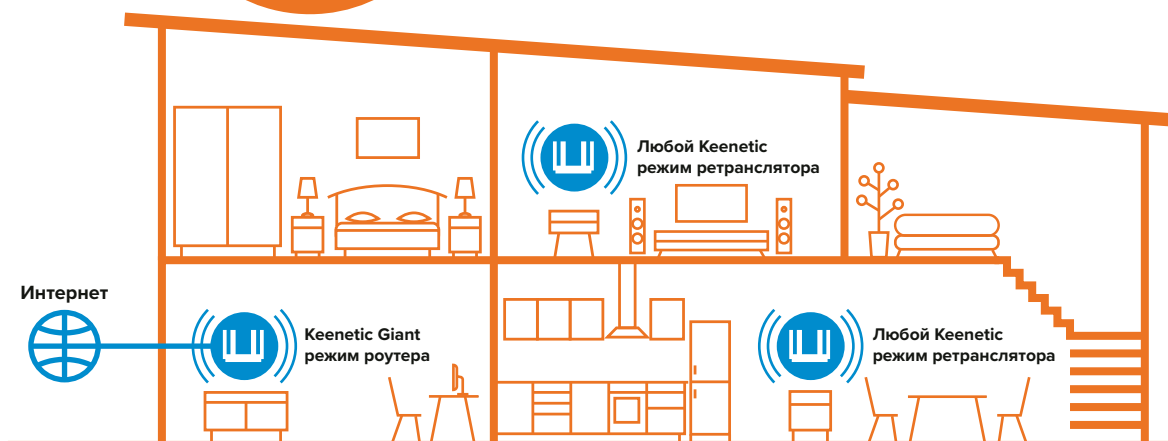

и дистанционный доступ к сети надежно защищены HTTPS-протоколом, как в онлайн-банке, и алгоритмами, препятствующими взлому пароля. Для защиты изнутри ваши домашние, гостевые или детские устройства, система умного дома и видеонаблюдения могут быть легко разделены на изолированные сегменты, как в профессиональных корпоративных сетях.

Основа для умного дома

Какой бы ни была система вашего умного дома сегодня и сколько бы интернет-вещей его ни наполнили завтра, им понадобятся надежный резервируемый доступ в интернет, актуальная защита и возможность удаленного контроля. Не имеющие собственного антивируса датчики, смарт-телевизоры или камеры будут надежно прикрыты встроенным в интернет-центр фильтром, а состояние сети хозяин сможет контролировать из любой точки земного шара без сторонних облачных сервисов и подписок благодаря бесплатной службе KeenDNS.

Мобильное управление

Для настройки и централизованного управления всеми вашими интернет-центрами и Wi-Fi-системами, независимо от их расположения и из любого места, где есть интернет, Keenetic предлагает удобное мобильное приложение, единый облачный аккаунт и современный адаптивный веб-интерфейс. Отслеживайте события, скорость и трафик на отдельных интернет-центрах или клиентских устройствах, настраивайте расписание доступа и контентную фильтрацию для членов вашей семьи, гостей или целой бизнес-команды.

Родительский контроль

Сегодня недостаточно просто задать расписание, по которому дети проводят время в интернете, следить за их трафиком или иметь возможность быстро отключить им доступ из приложения — это лишь часть возможностей Keenetic. Встроенные облачные фильтры Яндекс.DNS, SkyDNS и AdGuard оградят детские устройства от сайтов и результатов поиска с нежелательным содержанием, рекламы и прочих неочевидных киберопасностей, от которых не мешает подстраховаться и самим взрослым.

USB-опции и приложения

С добавлением USB-диска владельцу интернет-центра становятся доступны функции сетевого файлового сервера (SMB/AFP), персонального облака (HTTPS/SFTP/WebDAV), резервного копирования Mac OS X Time Machine и Windows 10 File History, встроенные автономный торрент-клиент Transmission и медиасервер, способный отдавать видео на смарт-телевизоры в качестве до 4K. К одному порту USB через хаб может быть подключено одновременно несколько USB-модемов, дисков, принтеров или модулей расширения.

Функции для бизнеса

Для офисов и филиалов, точек продаж, ресторанов, небольших гостиных и клиник Keenetic предлагает жизненно необходимые функции бизнес-класса:

- Бесперебойный доступ в интернет с резервированием и балансировкой нагрузки;
- Сегментацию сетевых ресурсов для защиты от утечек информации;
- Интернет-фильтрацию для оптимизации рабочего времени сотрудников и информационной защиты предприятия;
- Гостевой хот-спот для идентификации посетителей и Wi-Fi-маркетинга;
- Масштабируемое Wi-Fi-покрытие с централизованным управлением.