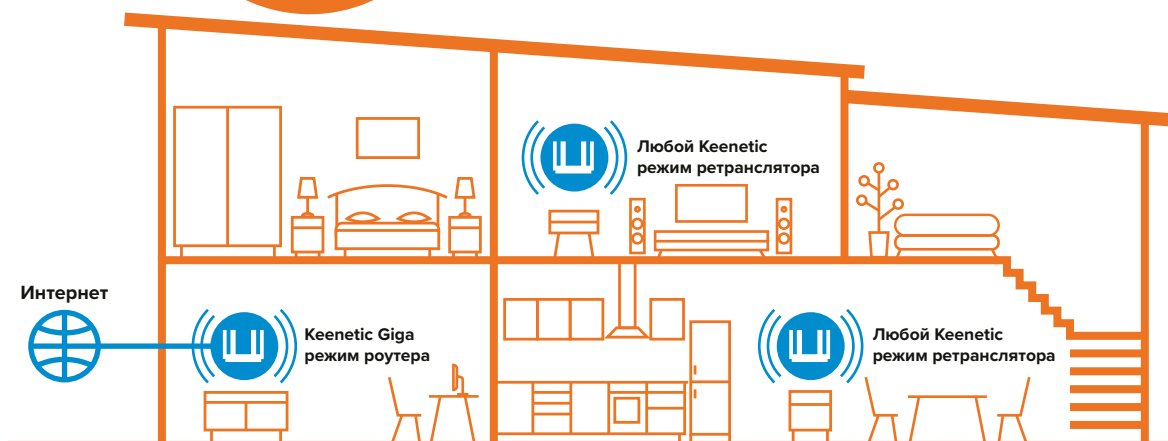

и дистанционный доступ к сети надежно защищены HTTPS-протоколом, как в онлайн-банке, и алгоритмами, препятствующими взлому пароля. Для защиты изнутри ваши домашние, гостевые или детские устройства, система умного дома и видеонаблюдения могут быть легко разделены на изолированные сегменты, как в профессиональных корпоративных сетях.

Основа для умного дома

Какой бы ни была система вашего умного дома сегодня и сколько бы интернет-вещей его ни наполнили завтра, им понадобятся надежный резервируемый доступ в интернет, актуальная защита и возможность удаленного контроля. Не имеющие собственного антивируса датчики, смарт-телевизоры или камеры будут надежно прикрыты встроенным в интернет-центр фильтром, а состояние сети хозяин сможет контролировать из любой точки земного шара без сторонних облачных сервисов и подписок благодаря бесплатной службе KeenDNS.

Мобильное управление

Для настройки и централизованного управления всеми вашими интернет-центрами и Wi-Fi-системами, независимо от их расположения и из любого места, где есть интернет, Keenetic предлагает удобное мобильное приложение, единый облачный аккаунт и современный адаптивный веб-интерфейс. Отслеживайте события, скорость и трафик на отдельных интернет-центрах или клиентских устройствах, настраивайте расписание доступа и контентную фильтрацию для членов вашей семьи, гостей или целой бизнес-команды.

Родительский контроль

Сегодня недостаточно просто задать расписание, по которому дети проводят время в интернете, следить за их трафиком или иметь возможность быстро отключить им доступ из приложения — это лишь часть возможностей Keenetic. Облачные фильтры AdGuard DNS, CleanBrowsing, Cloudflare, OpenDNS, SkyDNS и Яндекс.DNS оградят детские устройства от сайтов и результатов поиска с нежелательным содержанием, рекламы и прочих неочевидных киберопасностей, от которых не мешает подстраховаться и самим взрослым.

USB-опции и приложения

С добавлением USB-диска владельцу интернет-центра становятся доступны функции сетевого файлового сервера (SMB/AFP), персонального облака (HTTPS/SFTP/WebDAV), резервного копирования Mac OS X Time Machine и Windows 10 File History, встроенные автономный торрент-клиент Transmission и медиасервер, способный отдавать видео на смарт-телевизоры в качестве до 4K. К одному порту USB через хаб может быть подключено одновременно несколько USB-модемов, дисков, принтеров или модулей расширения.

Функции для бизнеса

Для офисов и филиалов, точек продаж, ресторанов, небольших гостиных и клиник Keenetic предлагает жизненно необходимые функции бизнес-класса:

- Бесперебойный доступ в интернет с резервированием и балансировкой нагрузки;
- Сегментацию сетевых ресурсов для защиты от утечек информации;
- Интернет-фильтрацию для оптимизации рабочего времени сотрудников и информационной защиты предприятия;
- Гостевой хот-спот для идентификации посетителей и Wi-Fi-маркетинга;
- Масштабируемое Wi-Fi-покрытие с централизованным управлением.