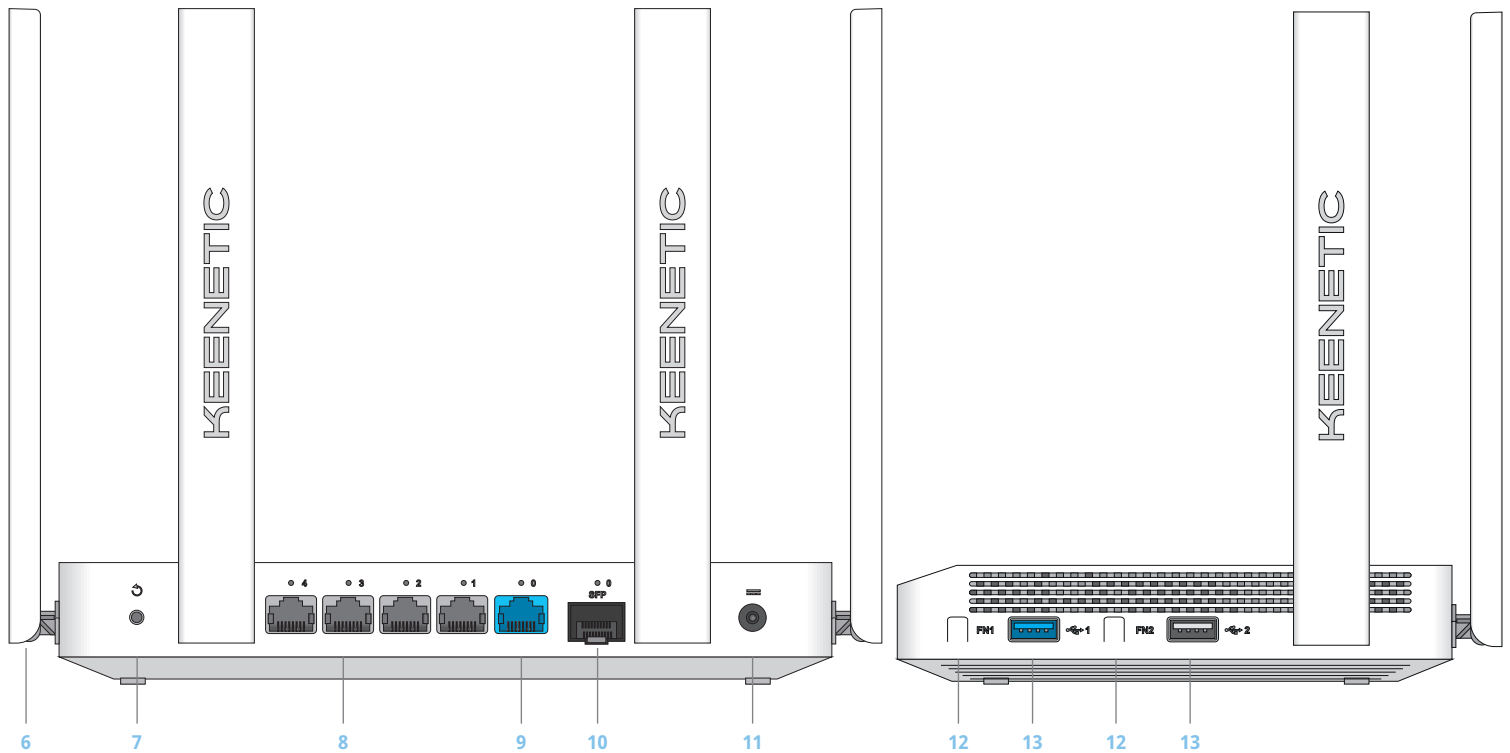

Комплектация

- Устройство
- Адаптер питания
- Кабель Ethernet
- Инструкция по применению

Обновления и гарантия

- Обновления
до 06.2025
- Гарантия
3 года + 1*

1. Индикатор Статус
2. Индикатор Интернет
3. Индикаторы FN1, FN2
4. Индикатор сети Wi-Fi
5. Кнопка управления сетью Wi-Fi
6. Антенны
7. Разъем питания Кнопка Сброс
8. Порты Ethernet
9. Порт для подключения к провайдеру по Ethernet
10. SFP порт для подключения к провайдеру по оптической линии (модули приобретаются отдельно)
11. Разъем питания
12. Кнопки FN1 и FN2
13. Порты USB 2.0 и 3.0

Информация для заказа

Название	Парт-номер	Краткое описание
Keenetic Giga (KN-1011)	KN-1011-01RU	Гигабитный интернет-центр с двухдиапазонным Mesh Wi-Fi 6 AX1800, усилителем сигнала и анализатором спектра Wi-Fi, 5-портовым Smart-коммутатором, портами SFP, USB 3.0 и 2.0