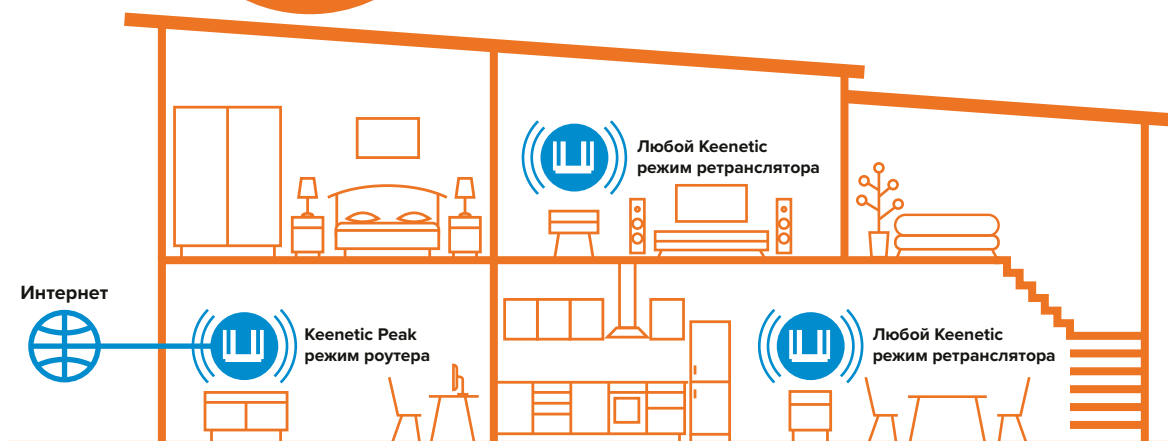

Основа для умного дома

Какой бы ни была система вашего умного дома сегодня и сколько бы интернет-вещей его ни наполнили завтра, им понадобятся надежный резервируемый доступ в интернет, актуальная защита и возможность удаленного контроля. Не имеющие собственного антивируса датчики, смарт-телевизоры или камеры будут надежно прикрыты встроенным в интернет-центр фильтром, а состояние сети хозяин сможет контролировать из любой точки земного шара без сторонних облачных сервисов и подписок благодаря бесплатной службе KeenDNS.

Мобильное управление

Для настройки и централизованного управления всеми вашими интернет-центрами и Wi-Fi-системами, независимо от их расположения и из любого места, где есть интернет, Keenetic предлагает удобное мобильное приложение, единый облачный аккаунт и современный адаптивный веб-интерфейс. Отслеживайте события, скорость и трафик на отдельных интернет-центрах или клиентских устройствах, настраивайте расписание доступа и контентную фильтрацию для членов вашей семьи, гостей или целой бизнес-команды.

Mesh
Wi-Fi-система
с бесшовным
покрытием

Родительский контроль

Сегодня недостаточно просто задать расписание, по которому дети проводят время в интернете, следить за их трафиком или иметь возможность быстро отключить им доступ из приложения — это лишь часть возможностей Keenetic. Встроенные облачные фильтры Яндекс.DNS, SkyDNS и AdGuard оградят детские устройства от сайтов и результатов поиска с нежелательным содержанием, рекламы и прочих неочевидных киберопасностей, от которых не мешает подстраховаться и самим взрослым.

USB-опции и приложения

С добавлением USB-диска владельцу интернет-центра становятся доступны функции сетевого файлового сервера (SMB/AFP), персонального облака (HTTPS/SFTP/WebDAV), резервного копирования Mac OS X Time Machine и Windows 10 File History, встроенные автономный торрент-клиент Transmission и медиасервер, способный отдавать видео на смарт-телевизоры в качестве до 4K. К одному порту USB через хаб может быть подключено одновременно несколько USB-модемов, дисков, принтеров или модулей расширения.

Функции для бизнеса

Для офисов и филиалов, точек продаж, ресторанов, небольших гостиных и клиник Keenetic предлагает жизненно необходимые функции бизнес-класса:

- Бесперебойный доступ в интернет с резервированием и балансировкой нагрузки;
- Сегментацию сетевых ресурсов для защиты от утечек информации;
- Интернет-фильтрацию для оптимизации рабочего времени сотрудников и информационной защиты предприятия;
- Гостевой хот-спот для идентификации посетителей и Wi-Fi-маркетинга;
- Масштабируемое Wi-Fi-покрытие с централизованным управлением.