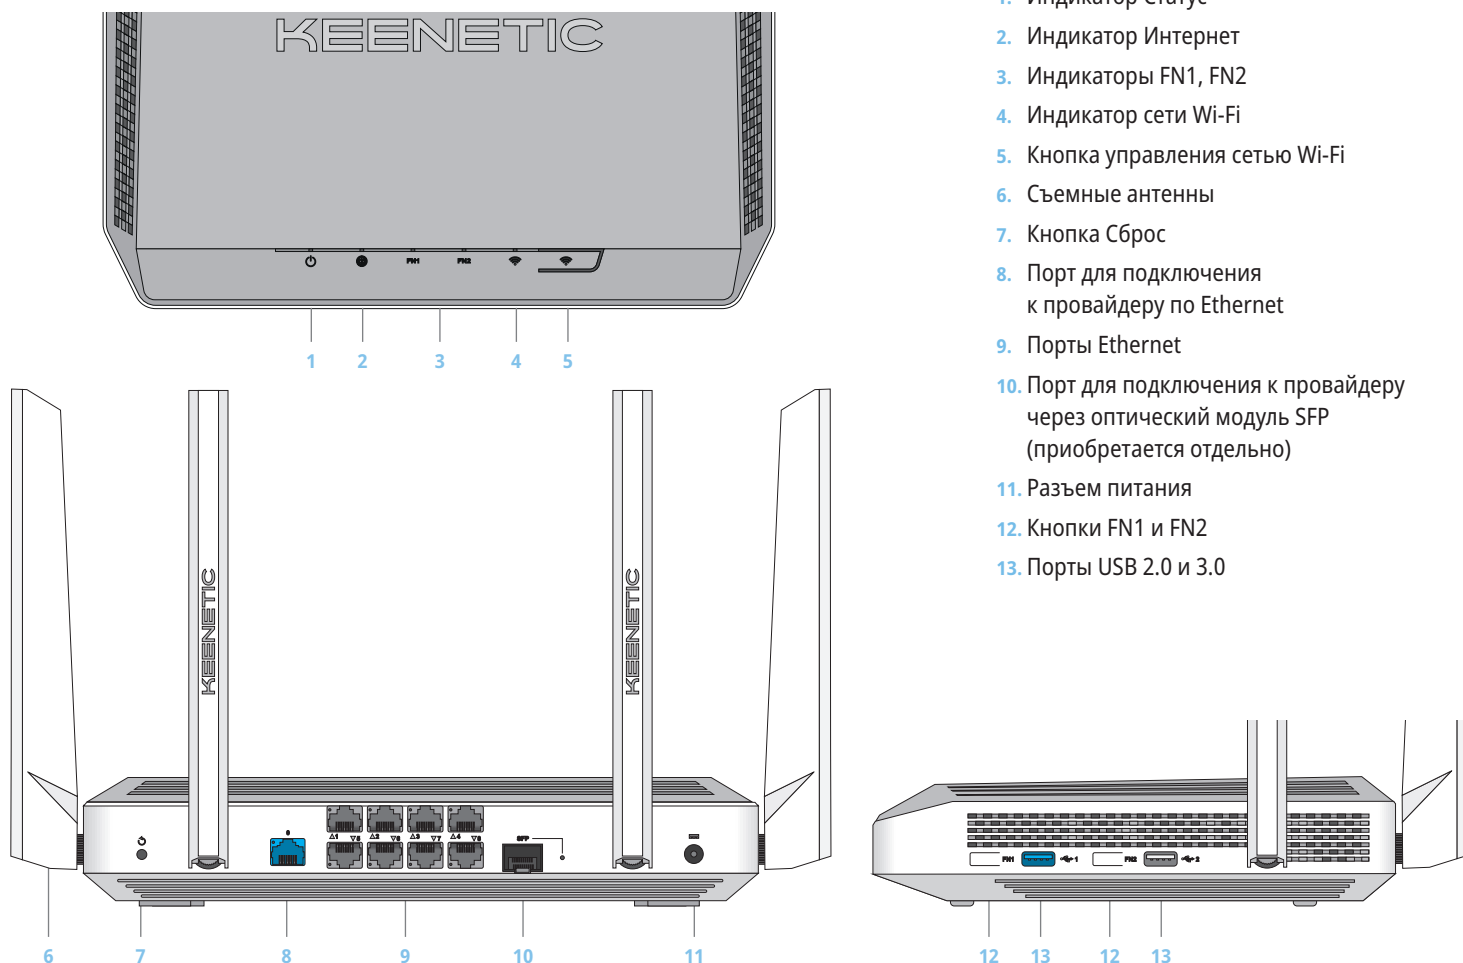

Физические характеристики и условия окружающей среды

- **Размеры устройства без учета антенн, Ш x Г x В:**
  253 мм x 204 мм x 51 мм
- **Масса устройства:**
  655г
- **Диапазон рабочих температур:**
  0–40°C
- **Влажность окружающего воздуха при работе:**
  20–95%
- **Напряжение электропитания:**
  100–240 В 50/60 Гц

Комплектация

- Устройство
- Антенны Wi-Fi
- Адаптер питания
- Кабель Ethernet
- Инструкция по применению

Обновления и гарантия

- **Обновления**
  до 07.2025
- **Гарантия**
  3 года + 1*

1. Индикатор Статус
2. Индикатор Интернет
3. Индикаторы FN1, FN2
4. Индикатор сети Wi-Fi
5. Кнопка управления сетью Wi-Fi
6. Съёмные антенны
7. Кнопка Сброс
8. Порт для подключения к провайдеру по Ethernet
9. Порты Ethernet
10. Порт для подключения к провайдеру через оптический модуль SFP (приобретается отдельно)
11. Разъем питания
12. Кнопки FN1 и FN2
13. Порты USB 2.0 и 3.0

Информация для заказа

Название	Парт-номер	Краткое описание
Keenetic Peak (KN-2710)	KN-2710-01RU	Гигабитный интернет-центр с двухдиапазонным Mesh Wi-Fi AC2600, двухъядерным ARM-процессором, 10-портовым коммутатором Smart Pro, портами SFP, USB 3.0 и 2.0

* Гарантийный срок интернет-центра составляет три года, плюс один дополнительный год гарантии, если покупка была зарегистрирована на сайте Keenetic.

**800 и 1733 Мбит/с — максимальные скорости работы на физическом уровне по стандарту 802.11n 256QAM / 802.11ac при соединении с адаптерами, использующими четыре пространственных потока и канал 40/80 МГц (или два потока и канал 160 МГц) для приема и передачи. Действительная скорость передачи данных в беспроводной сети зависит от особенностей и настроек клиентского оборудования, числа клиентов в сети, препятствий на пути прохождения сигнала, а также наличия других беспроводных сетей и радиопомех в том же диапазоне.

KEENETIC

© ООО «Кинетик», 2021. © Keenetic Ltd., 2021. Все права защищены.

Воспроизведение, адаптация, перевод и распространение данного документа или любой его части без предварительного письменного разрешения Keenetic запрещены — за исключением случаев, допускаемых законодательством об авторском праве. Упомянутые названия продуктов или компаний могут быть товарными знаками или знаками обслуживания соответствующих правообладателей. Keenetic оставляет за собой право вносить изменения и улучшения в любой продукт, описанный в этом документе, а также в сам документ в любое время без предварительного уведомления.