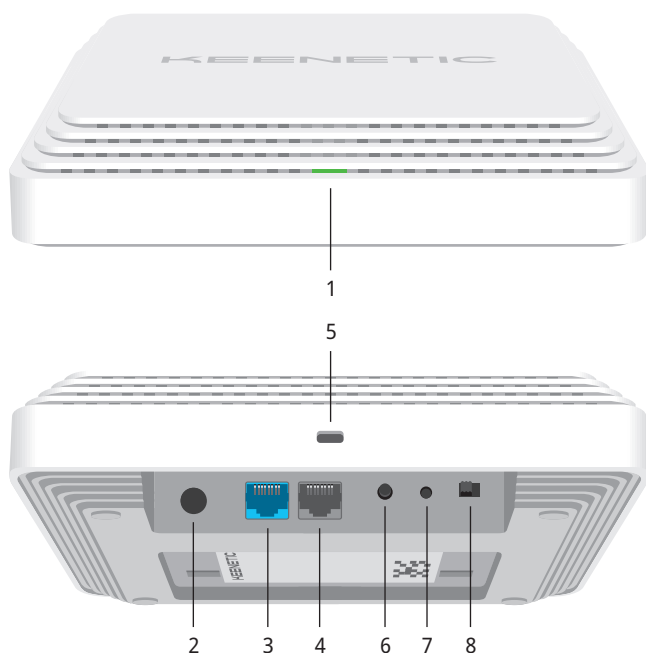

1. Индикатор Статус
2. Разъем питания
3. Сетевой порт 0 - PoE
4. Сетевой порт 1
5. Слот для замка Kensington
6. Кнопка управления сетью Wi-Fi
7. Кнопка сброса настроек
8. Переключатель режима работы

Информация для заказа

Название	Парт-номер	Краткое описание
Keenetic Voyager Pro (KN-3510)	Одно устройство: KN-3510-01RU Четыре устройства: KN-3510-41RU	Гигабитный интернет-центр с Mesh Wi-Fi 6 AX1800, анализатором спектра Wi-Fi, 2-портовым Smart-коммутатором, переключателем режима роутер/ретранслятор и питанием Power over Ethernet

* Гарантийный срок интернет-центра составляет три года, плюс один дополнительный год гарантии, если покупка была зарегистрирована на сайте Keenetic.

**574 и 1201 Мбит/с — максимальные скорости работы на физическом уровне по стандарту 802.11ax при соединении с адаптерами, использующими два пространственных потока и канал 40/80 МГц для приема и передачи. Действительная скорость передачи данных в беспроводной сети зависит от особенностей и настроек клиентского оборудования, числа клиентов в сети, препятствий на пути прохождения сигнала, а также наличия других беспроводных сетей и радиопомех в том же диапазоне.

*** Для будущих приложений.

**** Не входит в набор из четырех устройств.

KEENETIC

© ООО «Кинетик», 2021. © Keenetic Ltd., 2021. Все права защищены.

Воспроизведение, адаптация, перевод и распространение данного документа или любой его части без предварительного письменного разрешения Keenetic запрещены — за исключением случаев, допускаемых законодательством об авторском праве. Упоминаемые названия продуктов или компаний могут быть товарными знаками или знаками обслуживания соответствующих правообладателей. Keenetic оставляет за собой право вносить изменения и улучшения в любой продукт, описанный в этом документе, а также в сам документ в любое время без предварительного уведомления.