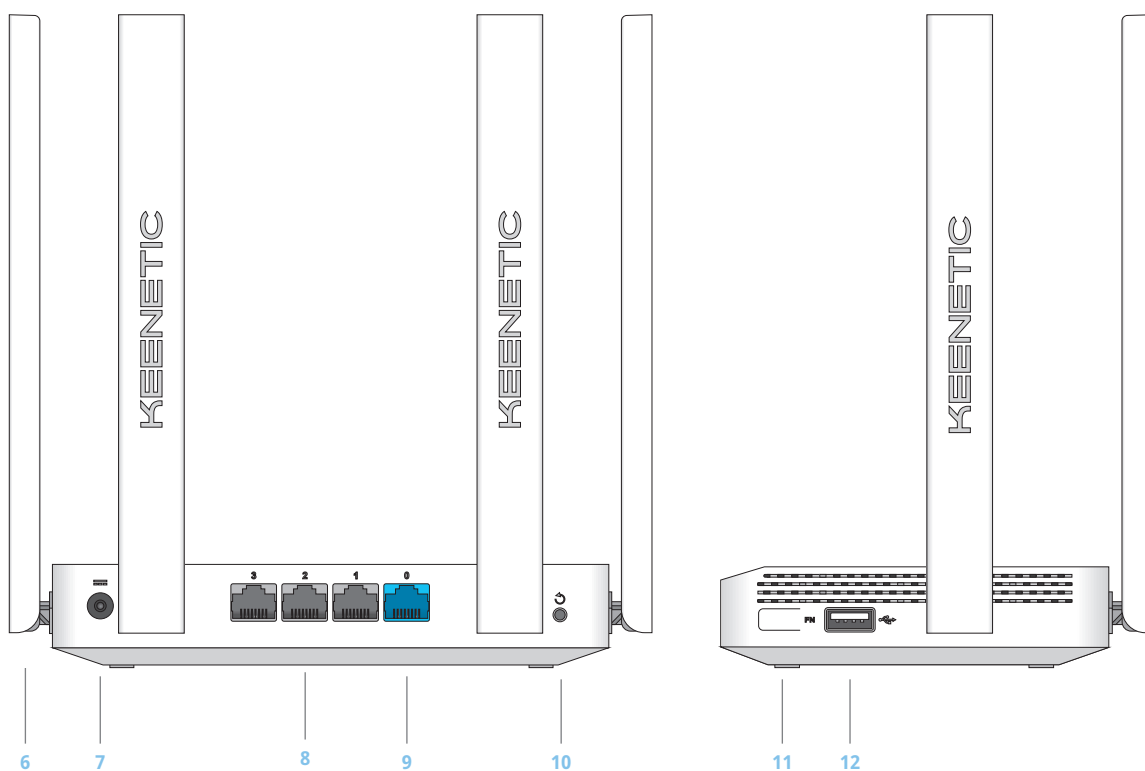

Информация для заказа

Название	Парт-номер	Краткое описание
Keenetic Viva (KN-1912)	KN-1912-01RU	Гигабитный интернет-центр с Mesh Wi-Fi 5 AC1200, 4-портовым Smart-коммутатором и многофункциональным портом USB