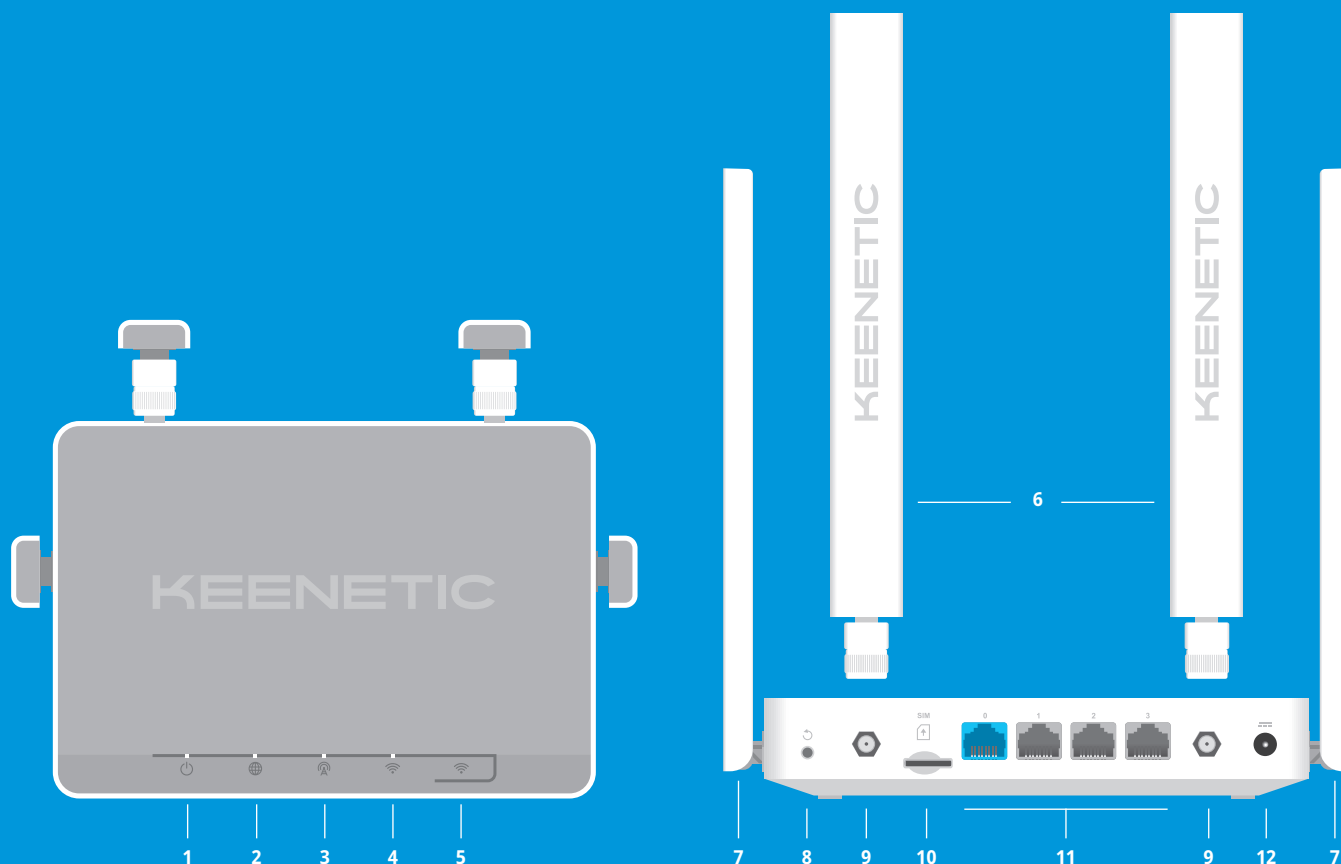

Физические характеристики и условия окружающей среды

- Размеры устройства без учета антенн, Ш x Г x В: 159 мм x 110 мм x 29 мм
- Масса устройства: 236г
- Диапазон рабочих температур: 0–40°C
- Влажность окружающего воздуха при работе: 20–95%
- Напряжение электропитания: 100–240 В 50/60 Гц

Комплектация

- Устройство
- Две 4G-антенны с разъемами SMA
- Адаптер питания
- Кабель Ethernet
- Инструкция по применению

Обновления и гарантия

- Обновления: до 02.2027
- Гарантия: 3 года + 1*

1. Индикатор Статус
2. Индикатор Интернет
3. Индикатор сотовой сети
4. Индикатор сети Wi-Fi
5. Кнопка управления сетью Wi-Fi
6. Антенны сотовой сети
7. Антенны беспроводной сети Wi-Fi
8. Кнопка Сброс
9. Разъемы для антенн сотовой сети
10. Слот для SIM-карты
11. Порты Ethernet
12. Разъем питания