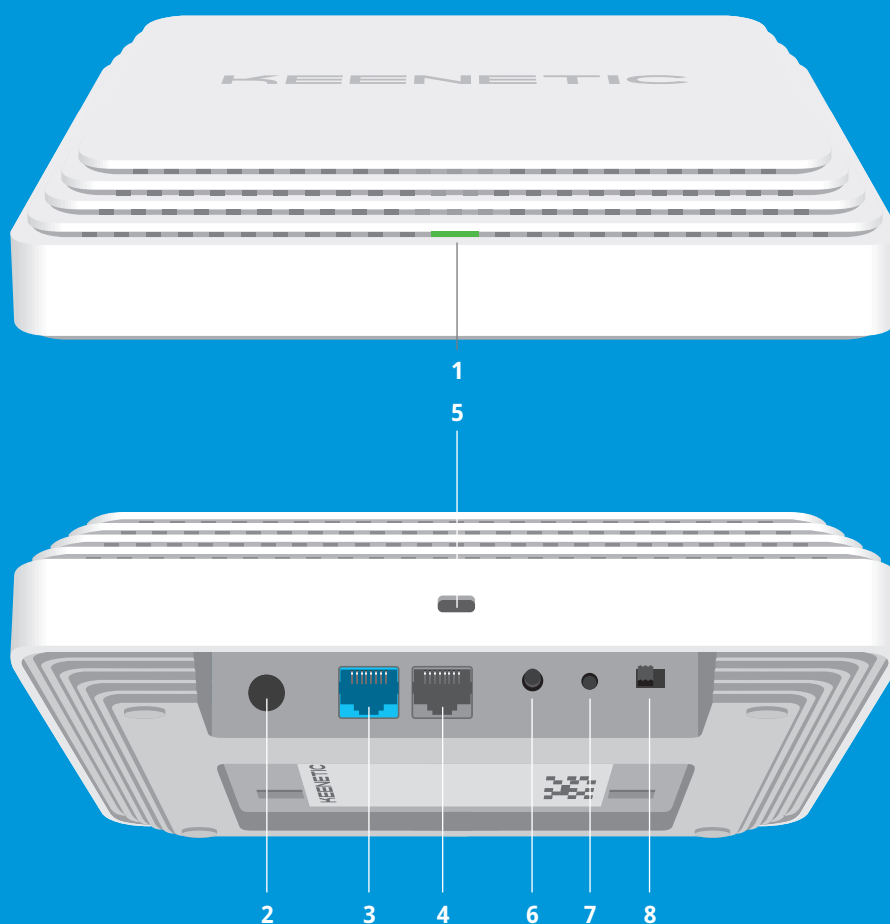

1. Индикатор Статус
2. Разъем питания
3. Сетевой порт 0 - PoE
4. Сетевой порт 1
5. Слот для замка Kensington
6. Кнопка управления сетью Wi-Fi
7. Кнопка сброса настроек
8. Переключатель режима работы

Информация для заказа

Название	Парт-номер	Краткое описание
Keenetic Orbiter Pro (KN-2810)	Одно устройство: KN-2810-01RU Четыре устройства: KN-2810-41RU	Гигабитный интернет-центр с Mesh Wi-Fi 5 AC1300, 2-портовым Smart-коммутатором, переключателем режима роутер/ретранслятор и питанием Power over Ethernet

* Гарантийный срок интернет-центра составляет три года, плюс один дополнительный год гарантии, если покупка была зарегистрирована на сайте Keenetic.

**400 и 867 Мбит/с — максимальные скорости работы на физическом уровне по стандарту 802.11n 256QAM / 802.11ac при соединении с адаптерами, использующими два пространственных потока и канал 40/80 МГц для приема и передачи. Действительная скорость передачи данных в беспроводной сети зависит от особенностей и настроек клиентского оборудования, числа клиентов в сети, препятствий на пути прохождения сигнала, а также наличия других беспроводных сетей и радиопомех в том же диапазоне.

*** Не входит в набор из четырех устройств.

KEENETIC

© ООО «Кинетик», 2021. © Keenetic Ltd., 2021. Все права защищены.

Воспроизведение, адаптация, перевод и распространение данного документа или любой его части без предварительного письменного разрешения Keenetic запрещены — за исключением случаев, допускаемых законодательством об авторском праве. Упоминаемые названия продуктов или компаний могут быть товарными знаками или знаками обслуживания соответствующих правообладателей. Keenetic оставляет за собой право вносить изменения и улучшения в любой продукт, описанный в этом документе, а также в сам документ в любое время без предварительного уведомления.