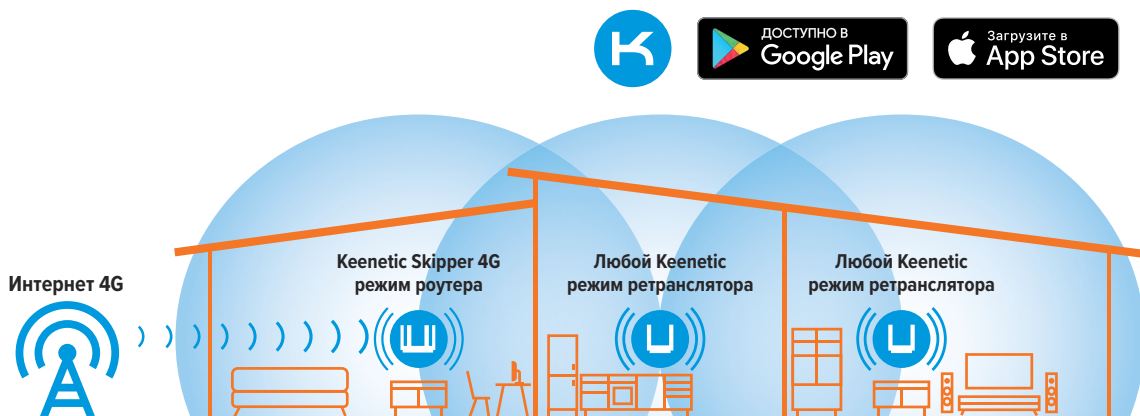

РОДИТЕЛЬСКИЙ КОНТРОЛЬ

Сегодня уже мало просто задать расписание, по которому дети проводят время в интернете, следить за их трафиком или иметь возможность быстро отключить им доступ из приложения — это лишь часть возможностей Keenetic. Облачные фильтры AdGuard DNS, CleanBrowsing, Cloudflare, NextDNS, OpenDNS, SkyDNS и Яндекс.DNS оградят детские устройства от сайтов и результатов поиска с нежелательным содержанием, рекламы и прочих неочевидных киберопасностей, от которых не мешает подстраховаться и самим взрослым.

USB-ОПЦИИ И ПРИЛОЖЕНИЯ

С добавлением USB-диска владельцу интернет-центра становятся доступны функции сетевого файлового сервера (SMB/AFP), персонального облака (HTTPS/SFTP/WebDAV), резервного копирования macOS Time Machine и Windows File History, встроенные автономный торрент-клиент Transmission и медиасервер, способный отдавать видео на смарт-телевизоры в качестве до 4K. К одному порту USB через хаб может быть подключено одновременно несколько USB-модемов, дисков, принтеров или модулей расширения.

МОБИЛЬНОЕ УПРАВЛЕНИЕ

Для настройки и централизованного управления всеми вашими интернет-центрами и Wi-Fi-системами, независимо от их расположения и из любого места, где есть интернет, Keenetic предлагает удобное мобильное приложение, единый облачный аккаунт и современный адаптивный веб-интерфейс с безопасным удаленным доступом. Отслеживайте события, скорость и трафик на отдельных интернет-центрах или клиентских устройствах, настраивайте расписание доступа и контентную фильтрацию для