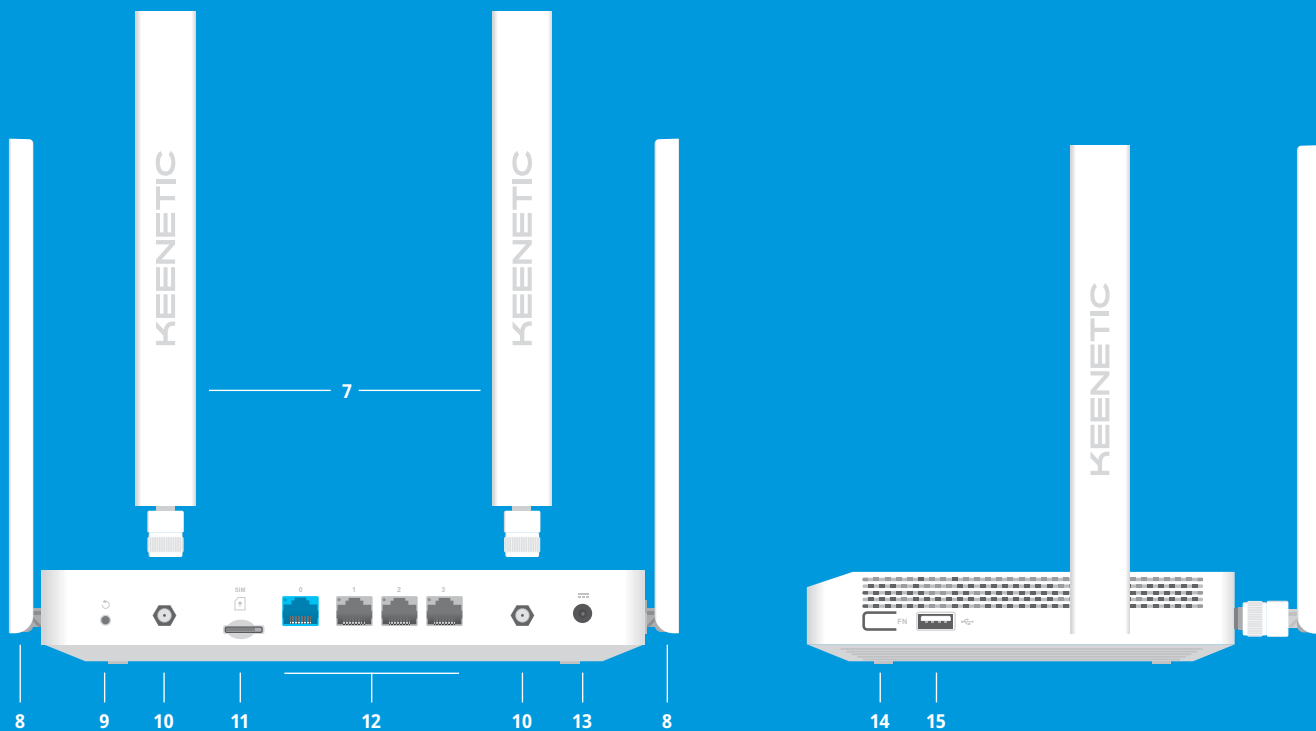

КОМПЛЕКТАЦИЯ

- Устройство
- Две 4G-антенны с разъемами SMA
- Адаптер питания
- Кабель Ethernet
- Инструкция по применению

ОБНОВЛЕНИЯ И ГАРАНТИЯ

- Обновления: до 03.2027
- Гарантия: 3 года + 1***

1. Индикатор Статус
2. Индикатор Интернет
3. Индикатор Мобильной сети
4. Индикатор FN
5. Индикатор сети Wi-Fi
6. Кнопка управления сетью Wi-Fi
7. Антенны 4G/3G
8. Антенны Wi-Fi
9. Кнопка Сброс
10. Разъем SMA
11. Слот для SIM-карты
12. Порты Ethernet
13. Разъем питания
14. Кнопка FN
15. Порт USB 2.0

ИНФОРМАЦИЯ ДЛЯ ЗАКАЗА

Название	Парт-номер	Краткое описание
Keenetic Skipper 4G (KN-2910)	KN-2910-01-EAEU	Гигабитный интернет-центр с модемом 4G, Mesh Wi-Fi 5 AC1200, 4-портовым Smart-коммутатором и многофункциональным портом USB