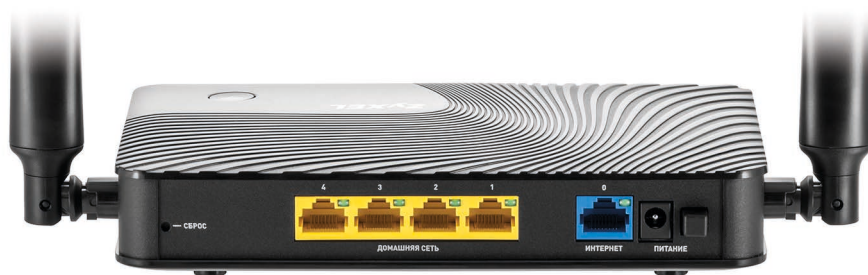

Диагностика и управление

- Веб-конфигуратор на русском языке
- Мобильное приложение для Android и iOS
- Командная строка (CLI) по TELNET
- Возможность управления из внешней сети
- Резервирование и восстановление конфигурации
- Программное обновление функций
- Системный журнал

USB-приложения

- Поддерживается свыше 70 моделей USB-модемов 3G и 4G (LTE)
- Сетевое использование USB-накопителей с файловыми системами FAT/FAT32/NTFS/EXT2/EXT3/HFS+ :
  - Общий доступ в сети Microsoft Windows
  - FTP-сервер с доступом из Интернета
  - BitTorrent-клиент Transmission
  - Медиасервер DLNA
- Сетевая печать на совместимом USB-принтере (кроме принтеров GDI)

Физические параметры

- Размеры: 187 x 122 x 37 мм без учета антенн
- Масса: 0,29 кг без адаптера питания

Комплектация

- Интернет-центр Keenetic Giga III
- Адаптер питания
- Кабель Ethernet
- Инструкция по применению

Информация для заказа

Модель	Название
Keenetic Giga III	Гигабитный интернет-центр с двухдиапазонной точкой доступа Wi-Fi AC1200, управляемым коммутатором Gigabit Ethernet, портами USB 3.0 и 2.0

ZyXEL Беларусь
220123, Минск,
ул. В. Хоружей, 32а, офис 26
<http://zyxel.by>
+375 (17) 334-6099

ZyXEL Россия
117437, Москва,
ул. Островитянова, дом 11, корп. 1
<http://zyxel.ru>
+7 (495) 587-8987

ZyXEL Украина
04050, Киев,
ул. Пимоненка, 13, офис 6D/26
<http://zyxel.ua>
+38 (044) 494-4931

ZyXEL Центральная Азия и Закавказье
050010, Казахстан,
Алматы, пр. Достык, 43, офис 205
<http://zyxel.kz>
+7 (727) 259-0699

* Кроме GDI-моделей.

** 300 и 867 Мбит/с — максимальные скорости работы на физическом уровне по стандарту IEEE 802.11n/ac при соединении с адаптерами, использующими два пространственных потока и канал 40/80 МГц для приема и передачи. Действительная скорость передачи данных в беспроводной сети зависит от особенностей и настроек клиентского оборудования, числа клиентов в сети, препятствий на пути прохождения сигнала, а также наличия других беспроводных сетей и радиопомех в том же диапазоне.

© 000 «Зайксель Россия», 2015

© ZyXEL Communications Corp., 2015. Все права защищены.

Воспроизведение, адаптация, перевод и распространение данного документа или любой его части без предварительного письменного разрешения ZyXEL запрещены — за исключением случаев, допускаемых законодательством об авторском праве. Упоминаемые названия продуктов или компаний могут быть товарными знаками или знаками обслуживания соответствующих правообладателей. ZyXEL оставляет за собой право вносить изменения и улучшения в любой продукт, описанный в этом документе, а также в сам документ в любое время без предварительного уведомления.